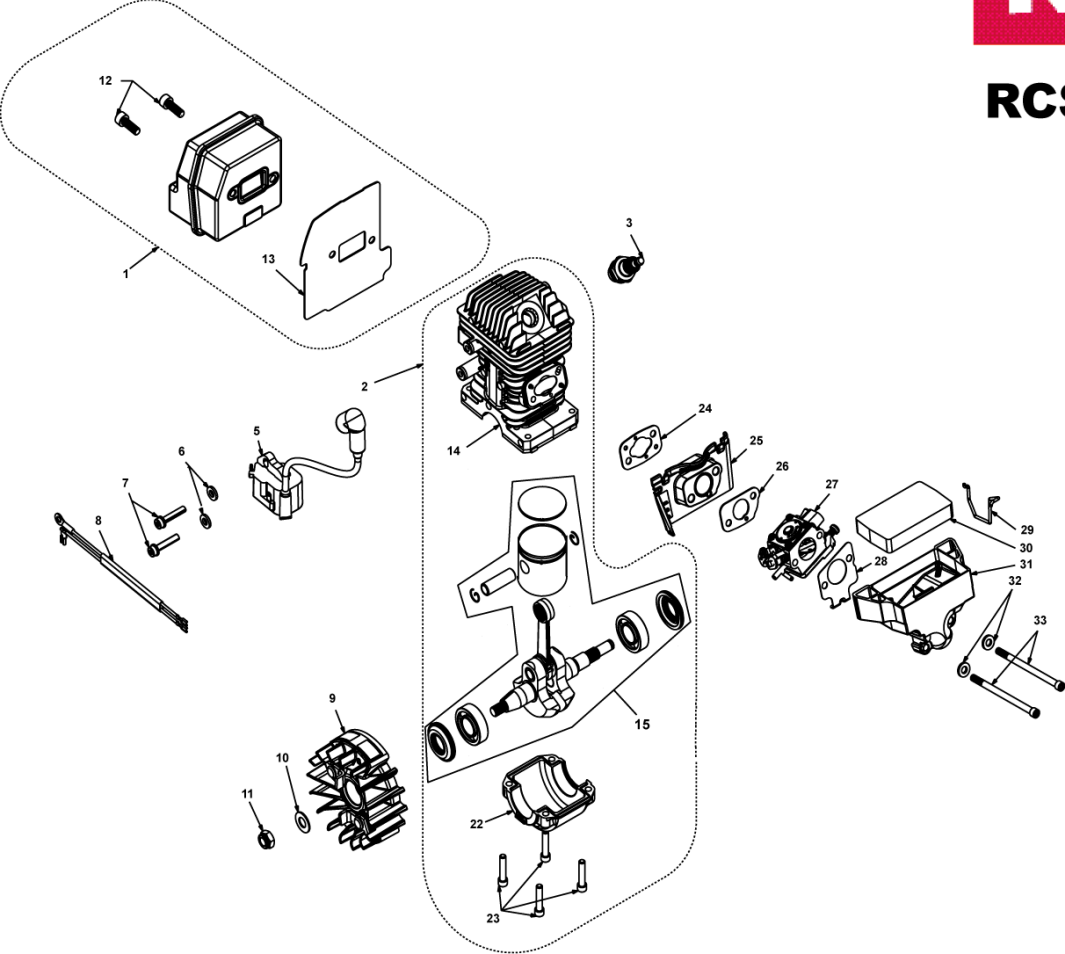

RCS3535A Motorkettensaege SNP

5133000042 - RCS3535A - 090168005

RCS3535CA

RCS3535CA

Position	Quantity	Description	Part number	EAN
1_002 1	1	HAND GUARD HCS3435	5131017402	4058546105358
1_003 2	1	FUEHRUNGSHUELSE	5131036266	4058546156374
1_004 3	1	GASKET ALUMINIUM HCS3435	Item discontinued(5131016006)	
1_004 4	1	HITZESCHILD	Item discontinued(5131017987)	
1_005 5	1	Abdeckung Zylinder	Item discontinued(5131016003)	
1_006 6	2	SCHRAUBE	5131016165	4058546103446
1_007 7	1	FEDER	5131016218	4058546103569
1_008 8	1	SCHLAUCH	5131016090	4058546103309
1_009 9	1	OeLPUMPE F. BENZINKETTENSAeGE	5131015980	4058546103071
1_010 10	1	HAUBE	Item discontinued(5131027683)	
1_011 11	1	SCHEIBE	5131016131	4058546103378
1_012 12	1	KUPPLUNG	Item discontinued(5131015994)	
1_013 13	1	KUPPLUNGSABDECKUNG	Item discontinued(5131015979)	
1_014 14	1	SCHEIBE	5131016237	4058546103637
1_015 15	1	SICHERUNGSRING	5131001044	4058546080709
1_016 16	1	MUTTER	Item discontinued(5131011758)	
1_017 17	1	TRENNSCHUTZHAUBE	Item discontinued(5131016128)	
1_018 18	1	GESTELL	Item discontinued(5131015985)	
1_019 19	1	BOLZEN	Item discontinued(5131016164)	
1_020 20	1	U-MUTTER	5131001028	4058546080563
1_021 21	1	SCHRAUBE	Item discontinued(5131017776)	
1_022 22	1	FEDER	5131036267	4058546156381
1_023 23	1	STIFT	Item discontinued(5131011763)	
1_024 24	1	GELENK	5131016216	4058546103552
1_025 25	1	SICHERUNGSRING	5131036265	4058546156367
1_026 26	2	Federstift CSP4518	5131001041	4058546080679
1_027 27	1	BUMPER SPIKE PS06077	5131016405	4058546056346
1_028 28	1	Schraube	5131000991	4058546080327
1_029 29	1	SCHRAUBE	Item discontinued(5131017775)	
1_030 30	1	PLATTE	Item discontinued(5131016132)	
1_031 31	1	BAND	Item discontinued(5131016213)	
1_032 32	7	SCHRAUBE	5131036253	4058546156244
1_033 33	1	FEDERFUEHRUNG	5131016060	4058546103200
1_034 34	1	SCHALTER	5131016261	4058546103668
1_035 35	1	SCHLAUCH	Item discontinued(5131016092)	
1_036 36	1	Federstift CSP4518	5131001037	4058546080631
1_037 37	1	BAND	5131016130	4058546103361
1_038 38	1	FEDER	Item discontinued(5131016215)	
1_039 39	1	SCHUTZKAPPE	Item discontinued(5131016071)	
1_040 40	1	DECKEL	Item discontinued(5131016064)	
1_041 41	4	SCHRAUBE	Item discontinued(5131016172)	
1_042 42	1	STANGE	Item discontinued(5131016062)	
1_043 43	1	PUMPE	5131000545	4058546041243
1_044 44	1	FEDER	5131016220	4058546103583
1_045 45	1	DRUECKER	Item discontinued(5131016065)	
1_046 46	1	DRUECKER	Item discontinued(5131016066)	
1_047 47	3	FEDER	5131016221	4058546103590
1_048 48	5	SCHRAUBE	5131016177	4058546056490
1_049 49	2	GUMMIISOLIERUNG	5131016089	4058546103293
1_050 50	1	Handgriff	Item discontinued(5131016061)	