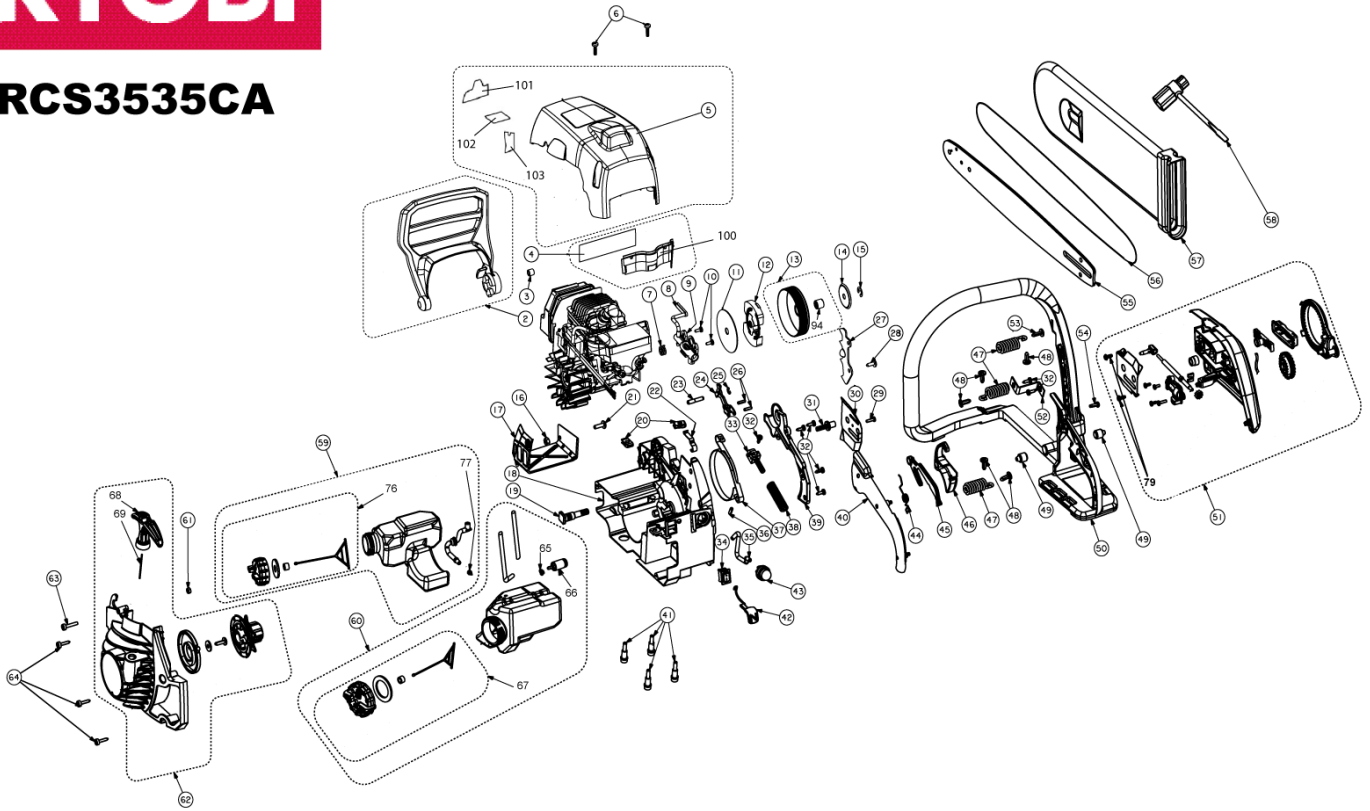

RCS3535A Motorkettensaege SNP

5133000042 - RCS3535A - 090168005

RCS3535CA

RCS3535CA

Position	Quantity	Description	Part number	EAN
1_002 1	1	HAND GUARD HCS3435	5131017402	4058546105358
1_003 2	1	FUEHRUNGSHUELSE	5131036266	4058546156374
1_004 3	1	GASKET ALUMINIUM HCS3435	Item discontinued(5131016006)	
1_004 4	1	HITZESCHILD	Item discontinued(5131017987)	
1_005 5	1	Abdeckung Zylinder	Item discontinued(5131016003)	
1_006 6	2	SCHRAUBE	5131016165	4058546103446
1_007 7	1	FEDER	5131016218	4058546103569
1_008 8	1	SCHLAUCH	5131016090	4058546103309
1_009 9	1	OeLPUMPE F. BENZINKETTENSAeGE	5131015980	4058546103071
1_010 10	1	HAUBE	Item discontinued(5131027683)	
1_011 11	1	SCHEIBE	5131016131	4058546103378
1_012 12	1	KUPPLUNG	Item discontinued(5131015994)	
1_013 13	1	KUPPLUNGSABDECKUNG	Item discontinued(5131015979)	
1_014 14	1	SCHEIBE	5131016237	4058546103637
1_015 15	1	SICHERUNGSRING	5131001044	4058546080709
1_016 16	1	MUTTER	Item discontinued(5131011758)	
1_017 17	1	TRENNSCHUTZHAUBE	Item discontinued(5131016128)	
1_018 18	1	GESTELL	Item discontinued(5131015985)	
1_019 19	1	BOLZEN	Item discontinued(5131016164)	
1_020 20	1	U-MUTTER	5131001028	4058546080563
1_021 21	1	SCHRAUBE	Item discontinued(5131017776)	
1_022 22	1	FEDER	5131036267	4058546156381
1_023 23	1	STIFT	Item discontinued(5131011763)	
1_024 24	1	GELENK	5131016216	4058546103552
1_025 25	1	SICHERUNGSRING	5131036265	4058546156367
1_026 26	2	Federstift CSP4518	5131001041	4058546080679
1_027 27	1	BUMPER SPIKE PS06077	5131016405	4058546056346
1_028 28	1	Schraube	5131000991	4058546080327
1_029 29	1	SCHRAUBE	Item discontinued(5131017775)	
1_030 30	1	PLATTE	Item discontinued(5131016132)	
1_031 31	1	BAND	Item discontinued(5131016213)	
1_032 32	7	SCHRAUBE	5131036253	4058546156244
1_033 33	1	FEDERFUEHRUNG	5131016060	4058546103200
1_034 34	1	SCHALTER	5131016261	4058546103668
1_035 35	1	SCHLAUCH	Item discontinued(5131016092)	
1_036 36	1	Federstift CSP4518	5131001037	4058546080631
1_037 37	1	BAND	5131016130	4058546103361
1_038 38	1	FEDER	Item discontinued(5131016215)	
1_039 39	1	SCHUTZKAPPE	Item discontinued(5131016071)	
1_040 40	1	DECKEL	Item discontinued(5131016064)	
1_041 41	4	SCHRAUBE	Item discontinued(5131016172)	
1_042 42	1	STANGE	Item discontinued(5131016062)	
1_043 43	1	PUMPE	5131000545	4058546041243
1_044 44	1	FEDER	5131016220	4058546103583
1_045 45	1	DRUECKER	Item discontinued(5131016065)	
1_046 46	1	DRUECKER	Item discontinued(5131016066)	
1_047 47	3	FEDER	5131016221	4058546103590
1_048 48	5	SCHRAUBE	5131016177	4058546056490
1_049 49	2	GUMMIISOLIERUNG	5131016089	4058546103293
1_050 50	1	Handgriff	Item discontinued(5131016061)	