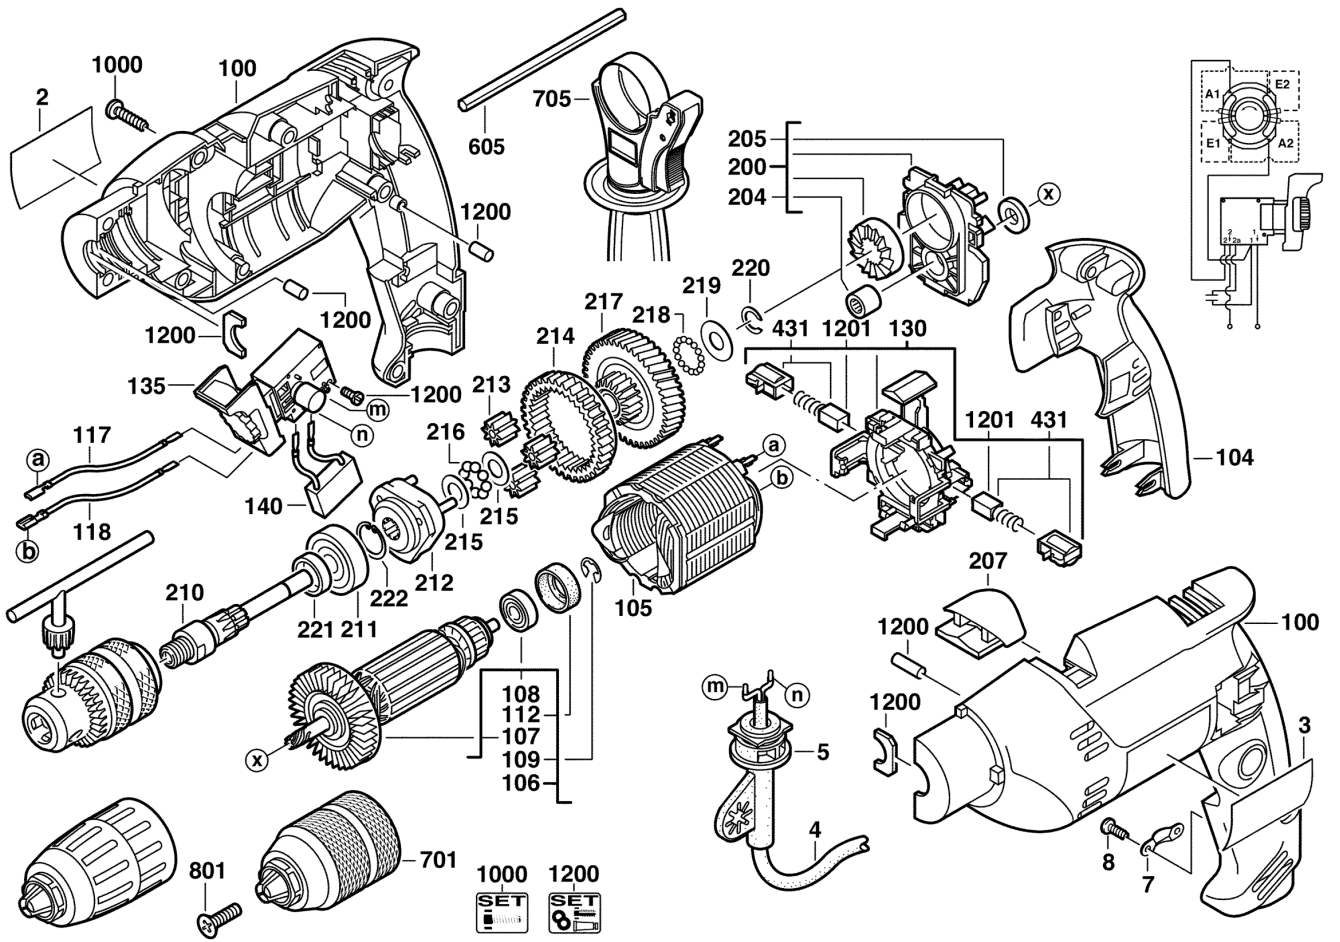

# BE630R BOHRMASCHINE O.BF IN2

4935390299 - BE630R - 4000380541

Position	Quantity	Description	Part number	EAN
0002 1	1	LEISTUNGSSCHILD	Item discontinued(4931380549)	
0003 2	1	TYPENSCHILD	Item discontinued(4931355127)	
0004 3	1	ANSCHLUSSLEITUNG	4931622543	4002395698318
0005 4	1	KABELSCHUTZSCHLAUCH	4931357283	4002395648962
0007 5	1	KABELSCHELLE	4931256500	4002395586547
0008 6	2	SCHRAUBE	4931624538	4002395760039
0100 7	1	GEHAEUSE	4931415711	4002395835461
0104 8	1	GEHAEUSEDECKEL	4931380436	4002395689484
0105 9	1	FELD 220-240V NF=4931 426175	4931442718	4002395883219
0106 10	1	ANKER 230-240V 32X40ROHRCHENA. NF 426204	4931442649	4002395885114
0107 11	1	VENTILATOR	4931330633	4002395612321
0108 12	1	KUGELLAGER	4931902888	4002395706372
0109 13	1	SCHEIBE	4931621834	4002395696185
0112 14	1	GUMMIBUCHSE	4931306351	4002395592777
0117 15	2	LEITUNG	4931253700	4002395586172
0118 16	1	LEITUNG	4931253700	4002395586172
0130 17	1	STELLRING	4931380433	4002395689453
0135 18	1	STEUERSCHALTER KOMP	4931372529	4002395675920
0140 19	1	KONDENSATOR	4931311062	4002395594818
0200 20	1	LAGERSCHILD	4931330999	4002395612949
0204 21	1	NADELLAGER	4931219424	4002395583874
0205 22	1	FILZRING	4931357000	4002395648450
0207 23	1	ABDECKUNG SW	4931357206	4002395648856
0210 24	1	BOHRSPINDEL	4931409805	4002395841868
0211 25	1	D 625 KULA 6001-2Z LDS18	4931804500	4002395705894
0212 26	1	PLANETENTRAEGER	4931357173	4002395648757
0213 27	3	PLANETENRAD	4931357172	4002395648740
0214 28	1	HOHLRAD	4931357093	4002395648597
0215 29	2	SCHEIBE	4931357269	4002395648924
0216 30	8	KUGEL	4931805413	4002395706020
0217 31	1	ZAHNRAD	4931364131	4002395663323
0218 32	15	KUGEL	4931623449	4002395702213
0219 33	1	SCHEIBE	4931364128	4002395663309
0220 34	1	SPRENGRING	4931623066	4002395700233
0221 35	1	HUELSE	4931324482	4002395605941
0222 36	1	RING	4931605142	4002395693627
0431 37	1	KOHLEBUERSTEN-SET	4931392563	4002395740369
1000 38	1	SCHRAUBENSET	4931320180	4002395602346
1200 39	1	WARTUNGSSET	4931364145	4002395663361
1201 40	1	KOHLEBUERSTEN-SET	4931392602	4002395740567
0701 41	1	SCHNELLSPANNBOHRFUTTER 1.5-13MMX1/2X2	4932376533	4002395346349