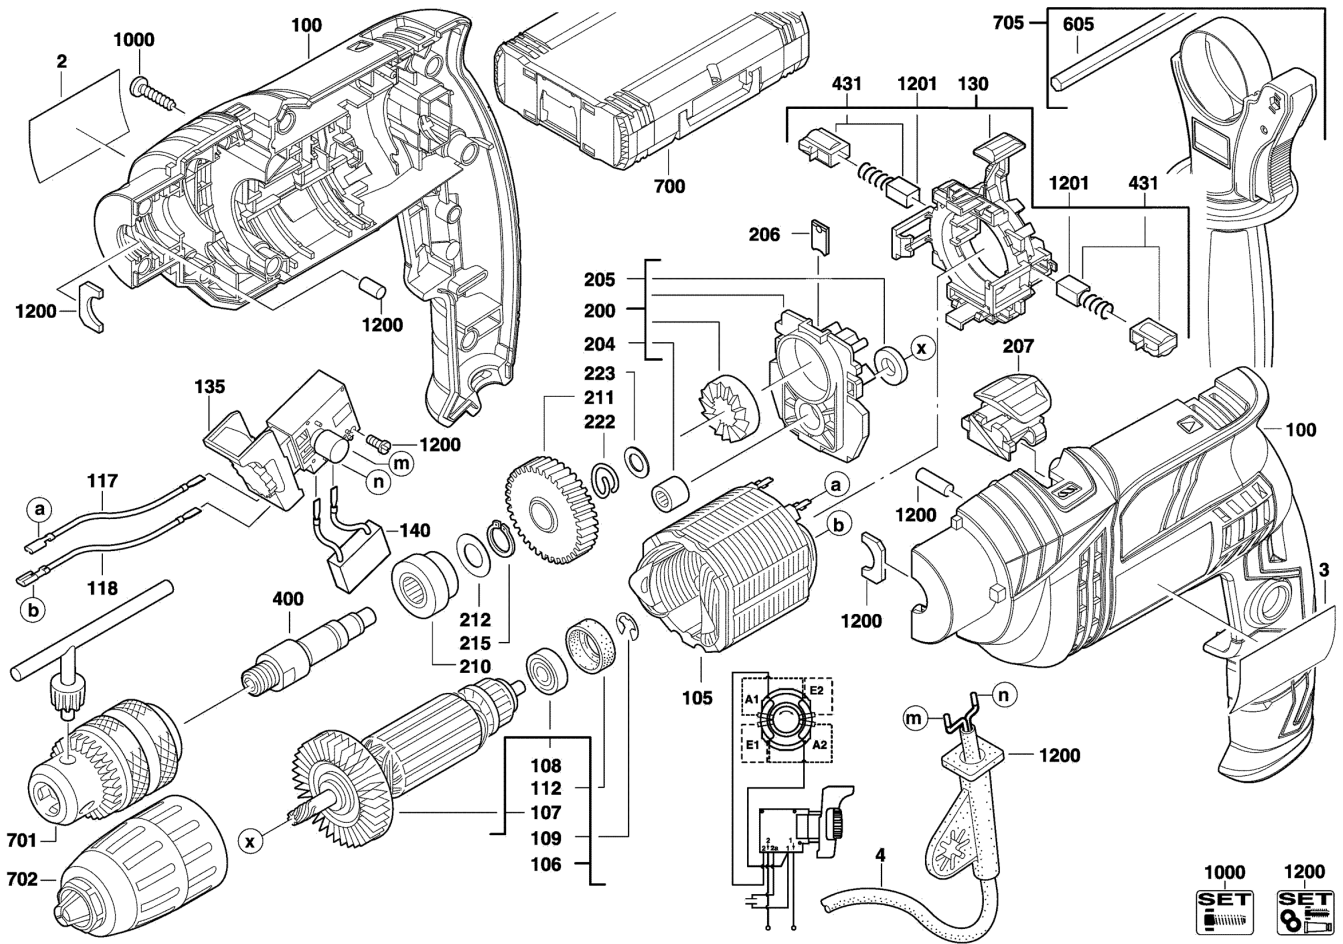

SBE600R SCHLAGBOHRMASCHINE SNP IN2

4935381720 - SBE600R - 4000381701

Position	Quantity	Description	Part number	EAN
0002 1	1	LEISTUNGSSCHILD	Item discontinued(4931381715)	
0003 2	1	FIRMENSCHILD	4931412064	4002395906529
0004 3	1	ANSCHLUSSLEITUNG	4931622543	4002395698318
0100 4	1	GEHAEUSE	Item discontinued(4931381702)	
0105 5	1	FELD F. ELEKTROMOTOR	4931442718	4002395883219
0106 6	1	ANKER F.ELEKTROMOTOR	4931442649	4002395885114
0107 7	1	VENTILATOR	4931330633	4002395612321
0108 8	1	KUGELLAGER	4931902888	4002395706372
0109 9	1	SCHEIBE	4931621834	4002395696185
0112 10	1	GUMMIBUCHSE	4931306351	4002395592777
0117 11	2	LEITUNG	4931253700	4002395586172
0130 12	1	STELLRING	4931381784	4002395846757
0135 13	1	STEUERSCHALTER KOMP	4931372529	4002395675920
0140 14	1	KONDENSATOR	4931311062	4002395594818
0200 15	1	LAGERSCHILD	4931330999	4002395612949
0204 16	1	NADELLAGER	4931219424	4002395583874
0205 17	1	FILZRING	4931357000	4002395648450
0206 18	1	STELLBLECH	4931364552	4002395664344
0207 19	1	SCHALTSCHIEBER	Item discontinued(4931381709)	
0210 20	1	LAGERBUECHSE	4931310769	4002395594726
0211 21	1	ZAHNRAD	4931372316	4002395675517
0212 22	1	SCHEIBE	4931907954	4002395706402
0215 23	1	RING	4931605142	4002395693627
0222 24	1	DRUCKFEDER	4931276905	4002395589265
0223 25	1	SCHEIBE	4931886465	4002395706266
0400 26	1	BOHRSPINDEL	4931320622	4002395602582
0431 27	2	KOHLEBUERSTEN-SET	4931387588	4002395798278
0605 28	1	TIEFENANSCHLAG	4931254532	4002395586400
1000 29	1	SCHRAUBENSET	4931320180	4002395602346
1200 30	1	WARTUNGSSET	Item discontinued(4931381783)	
0701 31	1	ZAHNKR. BOHRFUTTER Ch1-10 1/2x20 P1M	4932269401	4002395302932
0702 32	1	MANDRIN AUTO PLASTIQUE	4932376532	
0705 33	1	ZUSATZHANDGRIFF 13MM KURZ F. 43MMSPANNH.	4932364149	4002395342198