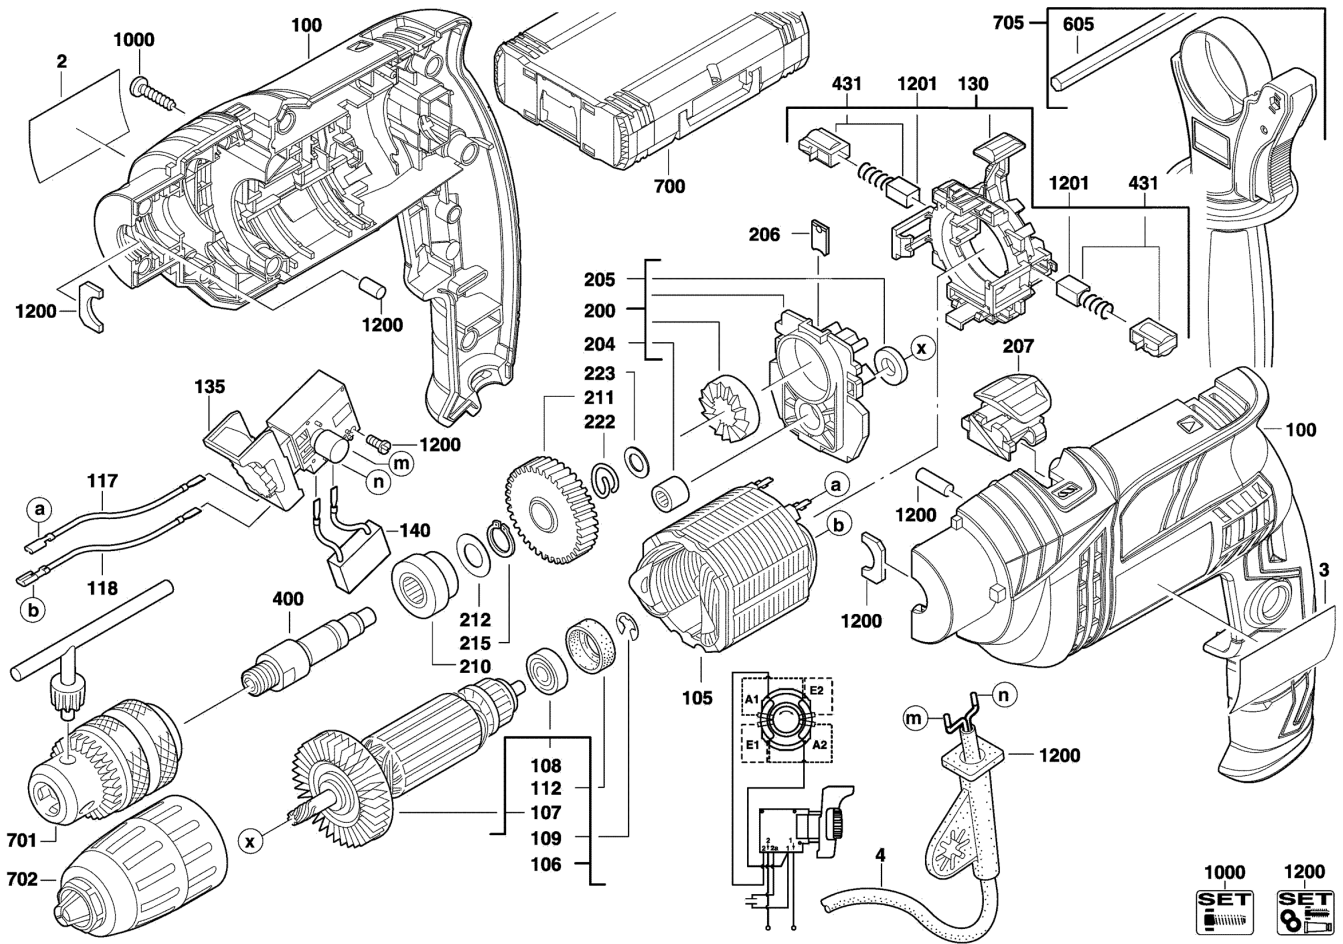

SBE650R SCHLAGBOHRMASCHINE IN2

4935381710 - SBE650R - 4000381711

Position	Quantity	Description	Part number	EAN
0002 1	1	LEISTUNGSSCHILD	Item discontinued(4931381719)	
0003 2	1	FIRMENSCHILD	4931412064	4002395906529
0004 3	1	ANSCHLUSSLEITUNG	4931622543	4002395698318
0100 4	1	GEHAEUSE	Item discontinued(4931381702)	
0105 5	1	FELD F. ELEKTROMOTOR	4931442718	4002395883219
0106 6	1	ANKER F.ELEKTROMOTOR	4931442649	4002395885114
0107 7	1	VENTILATOR	4931330633	4002395612321
0108 8	1	KUGELLAGER	4931902888	4002395706372
0109 9	1	SCHEIBE	4931621834	4002395696185
0112 10	1	GUMMIBUCHSE	4931306351	4002395592777
0117 11	2	LEITUNG	4931253700	4002395586172
0130 12	1	STELLRING	4931381784	4002395846757
0135 13	1	STEUERSCHALTER KOMP	4931372529	4002395675920
0140 14	1	KONDENSATOR	4931311062	4002395594818
0200 15	1	LAGERSCHILD	4931330999	4002395612949
0204 16	1	NADELLAGER	4931219424	4002395583874
0205 17	1	FILZRING	4931357000	4002395648450
0206 18	1	STELLBLECH	4931364552	4002395664344
0207 19	1	SCHALTSCHIEBER	Item discontinued(4931381709)	
0210 20	1	LAGERBUECHSE	4931310769	4002395594726
0211 21	1	ZAHNRAD	4931372316	4002395675517
0212 22	1	SCHEIBE	4931907954	4002395706402
0215 23	1	RING	4931605142	4002395693627
0222 24	1	DRUCKFEDER	4931276905	4002395589265
0223 25	1	SCHEIBE	4931886465	4002395706266
0400 26	1	BOHRSPINDEL	4931320622	4002395602582
0431 27	2	KOHLEBUERSTEN-SET	4931387588	4002395798278
0605 28	1	TIEFENANSCHLAG	4931254532	4002395586400
1000 29	1	SCHRAUBENSET	4931320180	4002395602346
1200 30	1	WARTUNGSSET	Item discontinued(4931381783)	
0701 31	1	ZAHNKR. BOHRFUTTER Ch1-10 1/2x20 P1M	4932269401	4002395302932
0702 32	1	MANDRIN AUTO PLASTIQUE	4932376532	
0705 33	1	ZUSATZHANDGRIFF 13MM KURZ F. 43MMSPANNH.	4932364149	4002395342198