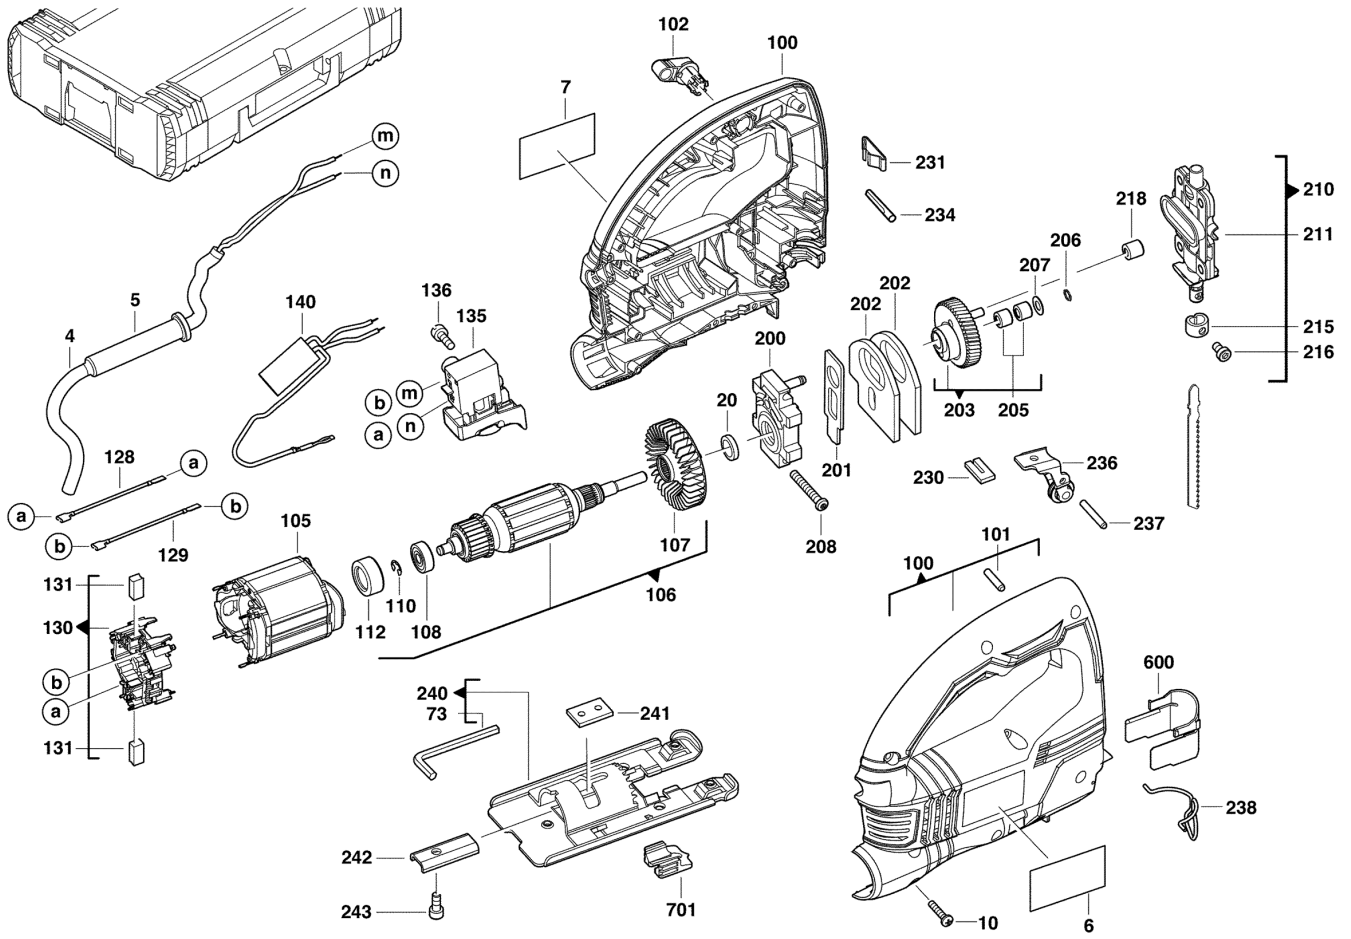

STEP70 STICHSÄGE IN2

4935412900 - STEP70 - 4000381750

Position	Quantity	Description	Part number	EAN
0004 1	1	ANSCHLUSSLEITUNG	4931622543	4002395698318
0005 2	1	KABELSCHUTZSCHLAUCH	4931206687	4002395583379
0006 3	1	LEISTUNGSSCHILD	Item discontinued(4931417583)	
0007 4	1	FIRMENSCHILD	4931412064	4002395906529
0010 5	9	SCHRAUBE	4931618253	4002395694945
0020 6	1	FILZRING	4931357000	4002395648450
0073 7	1	SCHLUESSEL	4931606738	4002395693740
0100 8	1	GEHAEUSE	Item discontinued(4931381752)	
0101 9	1	NIEDERHALTER	4931409768	4002395847617
0102 10	1	SCHALTGRIFF	4931378812	4002395684762
0105 11	1	FELD F. ELEKTROMOTOR	Item discontinued(4931368335)	
0106 12	1	ANKER 220-240V R32X40ROEHRCHENA NF426207	Item discontinued(4931357889)	
0107 13	1	VENTILATOR	4931408165	4002395834112
0108 14	1	KUGELLAGER	4931902888	4002395706372
0110 15	1	SCHEIBE	4931621834	4002395696185
0112 16	1	GUMMIBUCHSE	4931306351	4002395592777
0128 17	1	LEITUNG	Item discontinued(4931623729)	
0129 18	1	LEITUNG	4931253752	4002395586288
0130 19	1	BUERSTENMODUL	Item discontinued(4931381019)	
0131 20	1	KOHLEBUERSTEN-SET	4931392597	4002395740529
0135 21	1	STEUERSCHALTER KOMP	4931381104	4002395710775
0136 22	2	SCHRAUBE	4931621772	4002395695973
0140 23	1	KONDENSATOR	Item discontinued(4931271718)	
0200 24	1	LAGERBRUECKE	4931330884	4002395612710
0201 25	1	SCHWINGE	Item discontinued(4931330048)	
0202 26	2	AUSGLEICHGEWICHT	4931330483	4002395612055
0203 27	1	ZAHNRAD	4931381025	4002395719600
0205 28	2	NADELLAGER	4931219422	4002395583867
0206 29	1	SICHERUNGSRING	4931605092	4002395693580
0207 30	1	SCHEIBE	4931621830	4002395696154
0208 31	2	SCHRAUBE	Item discontinued(4931622522)	
0210 32	1	STOESSEL	4931330853	4002395612666
0211 33	1	STOESSEL	4931330853	4002395612666
0215 34	1	STOESSELBUND	4931300055	4002395590872
0216 35	1	SCHRAUBE	4931300699	4002395591060
0218 36	1	NADELHUELSE	4931361376	4002395657766
0230 37	1	FILZDICHTUNG	Item discontinued(4931330136)	
0231 38	1	BLATTFEDER	4931330474	4002395612024
0234 39	1	SCHALTBOLZEN	4931381103	4002395709397
0236 40	1	STUETZROLLENHALTER VOLLST	4931468106	4058546268923
0237 41	1	ZYLINDERSTIFT	4931621888	4002395696246
0238 42	1	DRAHTBUEGEL	Item discontinued(4931357903)	
0240 43	1	BODENPLATTE	4931442818	4002395885046
0241 44	1	MUTTER	Item discontinued(4931330130)	
0242 45	1	DRUCKSTUECK	4931300395	4002395591022
0243 46	1	SCHRAUBE	4931606842	4002395693801
0600 47	1	STAUBKAPPE	Item discontinued(4931357904)	
0701 48	1	SPANREISSSCHUTZ (3)	4931449322	4002395256235