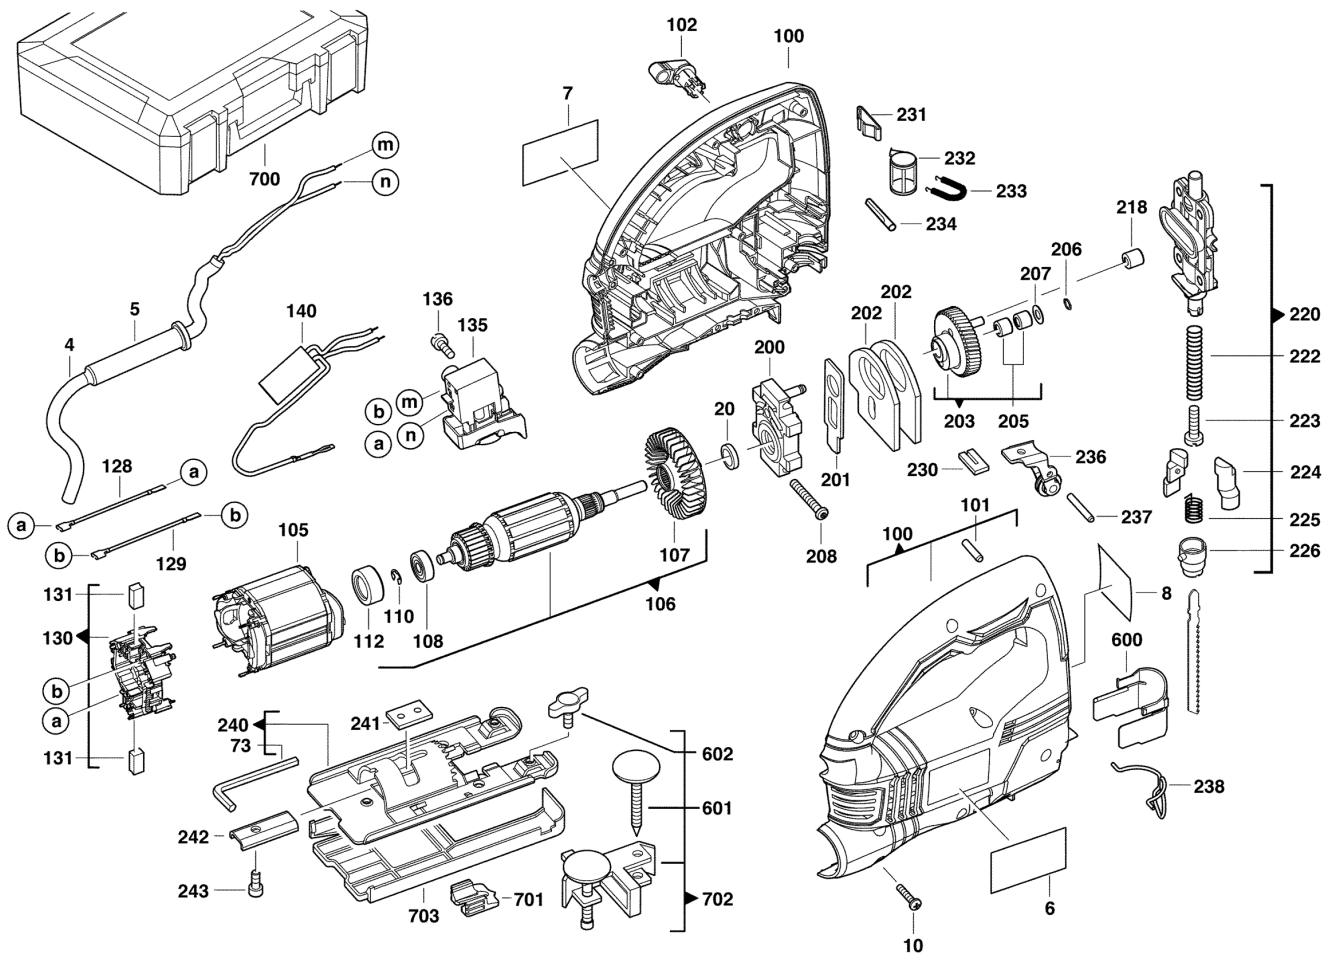

Position	Quantity	Description	Part number	EAN
0004 1	1	ANSCHLUSSLEITUNG	4931622543	4002395698318
0005 2	1	KABELSCHUTZSCHLAUCH	4931206687	4002395583379
0006 3	1	LEISTUNGSSCHILD	Item discontinued(4931417574)	
0007 4	1	FIRMENSCHILD	4931412064	4002395906529
0008 5	1	AUFKLEBER	Item discontinued(4931417219)	
0010 6	9	SCHRAUBE	4931618253	4002395694945
0020 7	1	FILZRING	4931357000	4002395648450
0073 8	1	SCHLUESSEL	4931606738	4002395693740
0100 9	1	GEHAEUSE	Item discontinued(4931381752)	
0101 10	1	NIEDERHALTER	4931409768	4002395847617
0102 11	1	SCHALTGRIFF	4931378812	4002395684762
0105 12	1	FELD F. ELEKTROMOTOR	Item discontinued(4931368335)	
0106 13	1	ANKER 220-240V R32X40ROEHRCHENA NF426207	Item discontinued(4931357889)	
0107 14	1	VENTILATOR	4931408165	4002395834112
0108 15	1	KUGELLAGER	4931902888	4002395706372
0110 16	1	SCHEIBE	4931621834	4002395696185
0112 17	1	GUMMIBUCHSE	4931306351	4002395592777
0128 18	1	LEITUNG	Item discontinued(4931623729)	
0129 19	1	LEITUNG	4931253752	4002395586288
0130 20	1	BUERSTENMODUL	Item discontinued(4931381019)	
0131 21	1	KOHLEBUERSTEN-SET	4931392597	4002395740529
0135 22	1	STEUERSCHALTER KOMP	4931381104	4002395710775
0136 23	2	SCHRAUBE	4931621772	4002395695973
0140 24	1	KONDENSATOR	Item discontinued(4931271718)	
0200 25	1	LAGERBRUECKE	4931330884	4002395612710
0201 26	1	SCHWINGE	Item discontinued(4931330048)	
0202 27	2	AUSGLEICHGEWICHT	4931330483	4002395612055
0203 28	1	ZAHNRAD	4931381025	4002395719600
0205 29	2	NADELLAGER	4931219422	4002395583867
0206 30	1	SICHERUNGSRING	4931605092	4002395693580
0207 31	1	SCHEIBE	4931621830	4002395696154
0208 32	2	SCHRAUBE	Item discontinued(4931622522)	
0218 33	1	NADELHUELSE	4931361376	4002395657766
0220 34	1	STOESSEL	Item discontinued(4931357147)	
0222 35	1	FEDER	Item discontinued(4931330321)	
0223 36	1	SCHRAUBE	4931623102	4002395700394
0224 37	2	ZENTRIERBACKE	4931330303	4002395611669
0225 38	1	DREHFEDER	Item discontinued(4931330301)	
0226 39	1	SPANNHUELSE	Item discontinued(4931330318)	
0230 40	1	FILZDICHTUNG	Item discontinued(4931330136)	
0231 41	1	BLATTFEDER	4931330474	4002395612024
0232 42	1	HUELSE	Item discontinued(4931412916)	
0233 43	1	FEDER	4931330437	4002395611935
0234 44	1	SCHALTBOLZEN	4931381103	4002395709397
0236 45	1	STUETZROLLENHALTER VOLLST	4931468106	4058546268923
0237 46	1	ZYLINDERSTIFT	4931621888	4002395696246
0238 47	1	DRAHTBUEGEL	Item discontinued(4931357903)	
0240 48	1	BODENPLATTE	4931442818	4002395885046
0241 49	1	MUTTER	Item discontinued(4931330130)	
0242 50	1	DRUCKSTUECK	4931300395	4002395591022