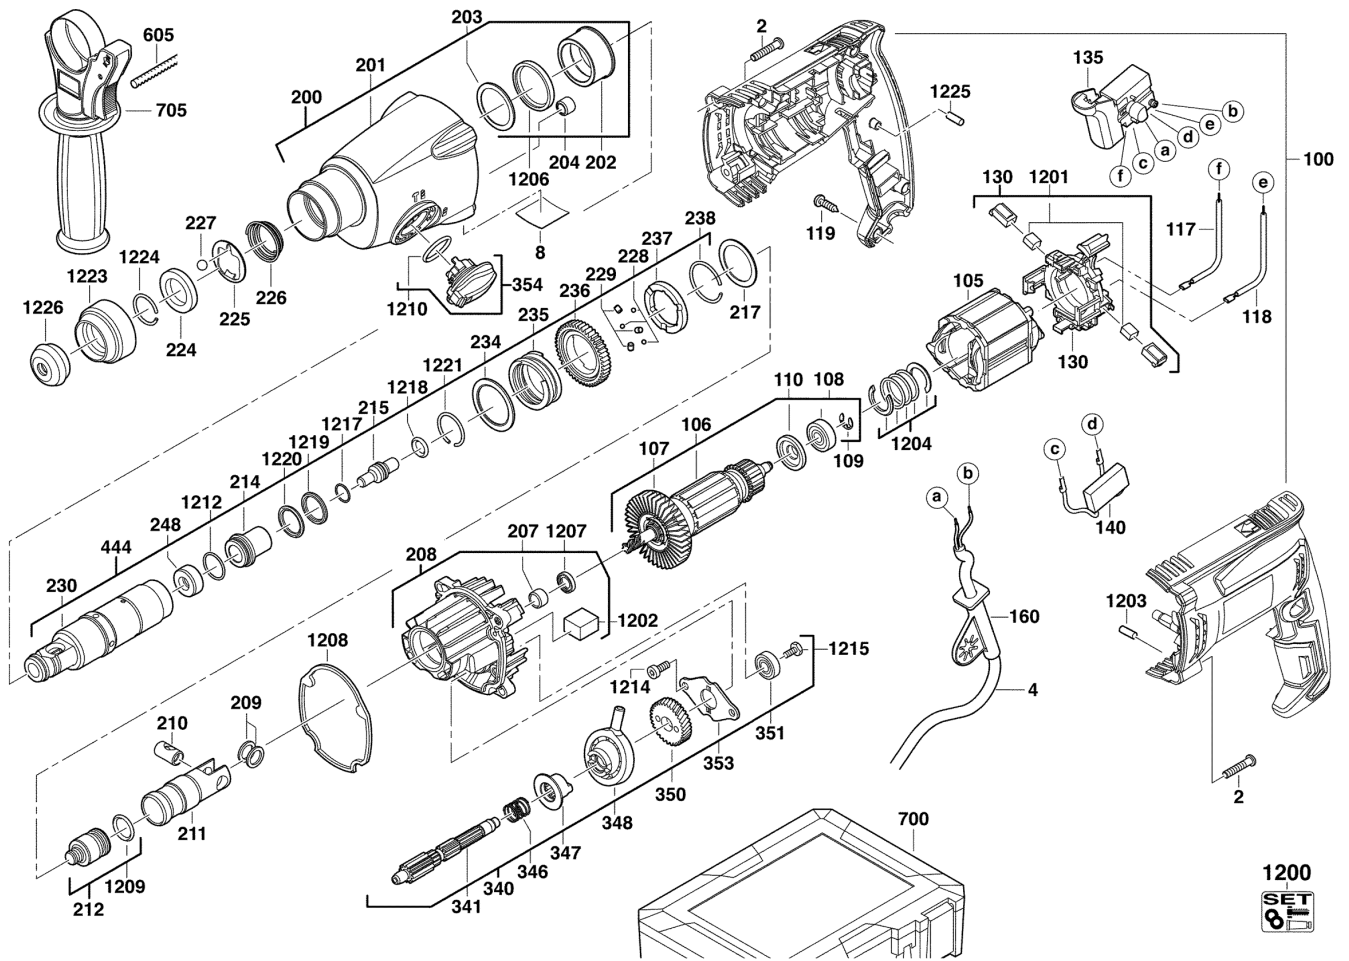

# BH24E BOHRHAMMER IN2

4935387511 - BH24E - 4000387512

**1200**  
**SET**  
**6**

Position	Quantity	Description	Part number	EAN
0002 1	4	SCHRAUBE	661288001	4002395856282
0004 2	1	ANSCHLUSSLEITUNG	4931302112	4002395591657
0008 3	1	LEISTUNGSSCHILD	Item discontinued(4931409443)	
0100 4	1	GEHAEUSE	201242002	4002395855674
0105 5	1	FELD 220-240V NF=4931 426176	4931442722	4002395883257
0106 6	1	ANKER F.ELEKTROMOTOR	4931454426	4058546008543
0107 7	1	VENTILATOR	4931408165	4002395834112
0108 8	1	KUGELLAGER	4931624662	4002395790890
0109 9	1	SCHEIBE	4931621834	4002395696185
0110 10	1	ISOLIERSCHEIBE	4931387434	4002395788552
0117 11	2	LEITUNG	Item discontinued(4931624651)	
0119 12	6	SCHRAUBE	4931624515	4002395757367
0130 13	1	STELLRING	302393010	4002395855575
0135 14	1	STEUERSCHALTER	760251020	4002395855599
0140 15	1	KONDENSATOR	4931311062	4002395594818
0160 16	1	KABELSCHUTZSCHLAUCH	562023001	4002395854929
0200 17	1	GETRIEBEKASTEN	4931387509	4002395787937
0201 18	1	GETRIEBEKASTEN	Item discontinued(4931387510)	
0202 19	1	SINTERLAGER	692727001	4002395856954
0203 20	1	AUSGLEICHSCHEIBE	633514001	4002395856244
0204 21	1	BUECHSE	4931453736	4002395142149
0207 22	1	NADELLAGER	4931219424	4002395583874
0208 23	1	LAGERSCHILD VOLLST	201235004	4002395856350
0209 24	2	SCHEIBE	4931365112	4002395666027
0210 25	1	ZYLINDERBOLZEN	4931436807	4002395180400
0211 26	1	ZYLINDER	692717001	4002395851959
0212 27	1	SCHLAGKOERPER MIT O-RING	201233002	4002395854264
0214 28	1	FANGRING	692722001	4002395851973
0215 29	1	DOEPFER	692590001	4002395851942
0217 30	1	SCHEIBE	Item discontinued(4931622624)	
0224 31	1	HALTERING	4931396449	4002395776573
0225 32	1	STUETZBLECH	4931343127	4002395629459
0226 33	1	DRUCKFEDER	4931343128	4002395629466
0227 34	1	KUGEL	4931911572	4002395706457
0228 35	3	KUGEL	4931944281	4002395707140
0229 36	3	ZYLINDERBOLZEN	681235001	4002395851904
0230 37	1	SPINDELHUELSE SDS	692721001	4002395856923
0234 38	1	ANLAUFSCHEIBE	Item discontinued(4931387571)	
0235 39	1	FEDER	Item discontinued(4931387413)	
0236 40	1	SPINDELRAD	611291001	4002395850693
0237 41	1	KUPPLUNGSSCHEIBE	4931392751	4002395743285
0238 42	3	SPRENGRING	4931945764	4002395707317
0248 43	1	BREMSRING 5/2009	4931392465	4002395745319
0340 44	1	VORGELEGE	201240003	4002395857050
0341 45	1	VORGELEGEWELLE	611284001	4002395854226
0346 46	1	DRUCKFEDER	4931396545	4002395794065
0347 47	1	KUPPLUNGSHUELSE	611289001	4002395856312
0348 48	1	TAUMELTRIEB	4931387623	4002395829101
0350 49	1	VORGELEGERAD 27Z	4931453861	4002395275571
0351 50	1	KUGELLAGER	4931624661	4002395790906