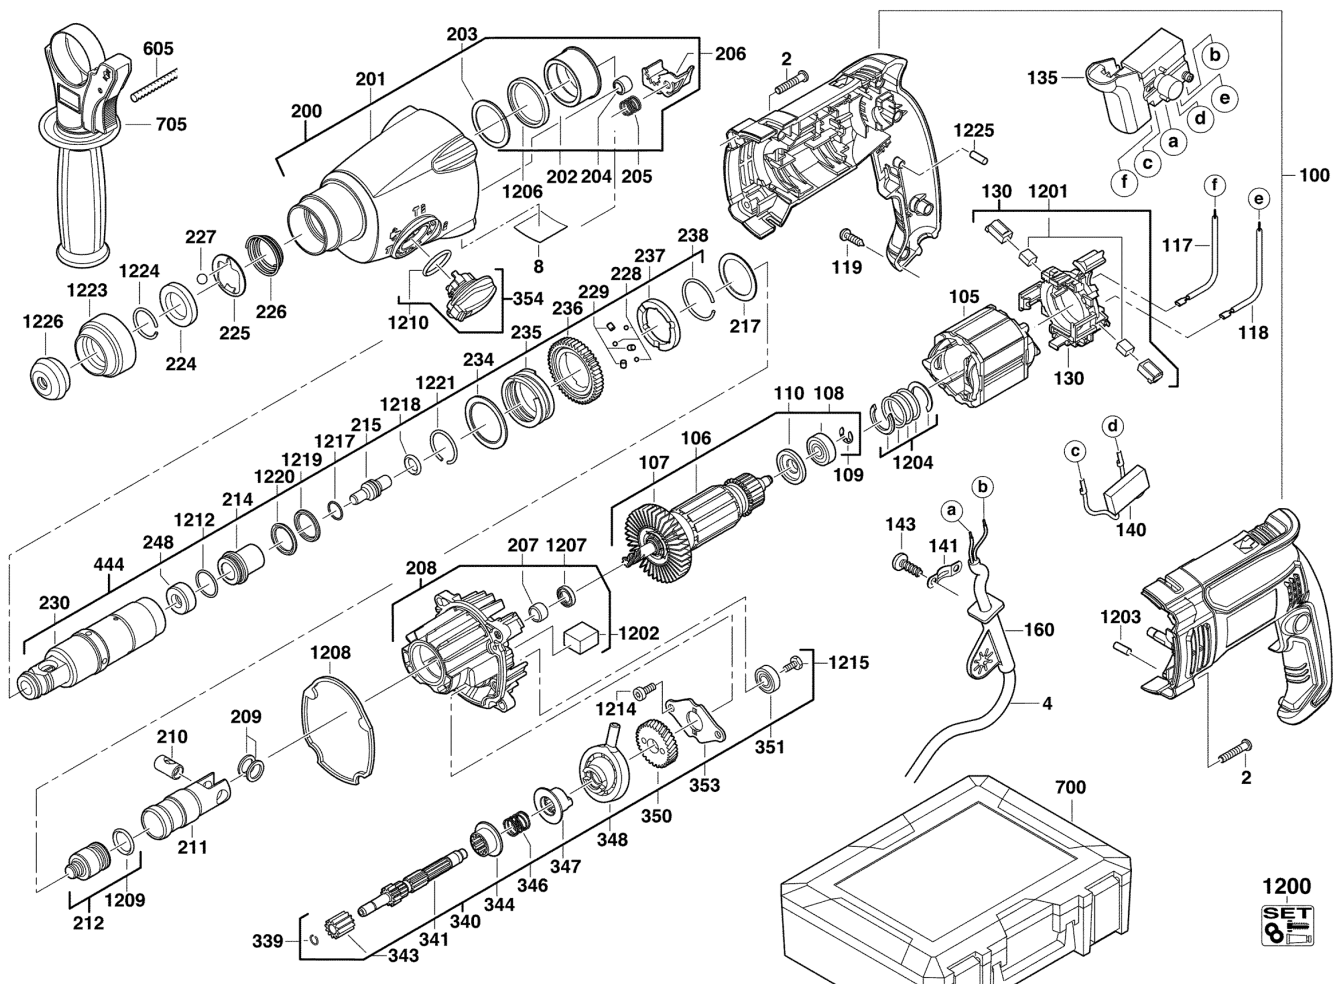

KH26E KOMBIHAMMER IN2

4935387576 - KH26E - 4000387577

Position	Quantity	Description	Part number	EAN
0002 1	4	SCHRAUBE	661288001	4002395856282
0004 2	1	ANSCHLUSSLEITUNG	4931302112	4002395591657
0008 3	1	LEISTUNGSSCHILD	Item discontinued(4931409470)	
0100 4	1	GEHAEUSE	201242004	4002395857197
0105 5	1	FELD F. ELEKTROMOTOR	4931426180	4002395835348
0106 6	1	ANKER F.ELEKTROMOTOR	4931453920	4002395278343
0107 7	1	VENTILATOR	4931408165	4002395834112
0108 8	1	KUGELLAGER	4931624662	4002395790890
0109 9	1	SCHEIBE	4931621834	4002395696185
0110 10	1	ISOLIERSCHEIBE	4931387434	4002395788552
0117 11	2	LEITUNG	Item discontinued(4931624651)	
0119 12	6	SCHRAUBE	4931624515	4002395757367
0130 13	1	STELLRING	302393010	4002395855575
0135 14	1	STEUERSCHALTER	4931396366	4002395761623
0140 15	1	KONDENSATOR	4931311062	4002395594818
0141 16	1	KABELSCHELLE	4931256500	4002395586547
0143 17	2	SCHRAUBE	4931624538	4002395760039
0160 18	1	KABELSCHUTZSCHLAUCH	562023001	4002395854929
0200 19	1	GETRIEBEKASTEN	201220007	4002395855407
0201 20	1	GETRIEBEKASTEN	Item discontinued(4931387504)	
0202 21	1	SINTERLAGER	692727001	4002395856954
0203 22	1	AUSGLEICHSCHEIBE	633514001	4002395856244
0204 23	1	BUECHSE	4931453736	4002395142149
0205 24	1	DRUCKFEDER	4931396432	4002395766116
0206 25	1	ARRETIERBLECH	4931448985	4002395256174
0207 26	1	NADELLAGER	4931219424	4002395583874
0208 27	1	LAGERSCHILD VOLLST	201235004	4002395856350
0209 28	2	SCHEIBE	4931365112	4002395666027
0210 29	1	ZYLINDERBOLZEN	4931436807	4002395180400
0211 30	1	ZYLINDER	692717001	4002395851959
0212 31	1	SCHLAGKOERPER MIT O-RING	201233002	4002395854264
0214 32	1	FANGRING	692722001	4002395851973
0215 33	1	DOEPFER	692590001	4002395851942
0217 34	1	SCHEIBE	Item discontinued(4931622624)	
0224 35	1	HALTERING	4931396449	4002395776573
0225 36	1	STUETZBLECH	4931343127	4002395629459
0226 37	1	DRUCKFEDER	4931343128	4002395629466
0227 38	1	KUGEL	4931911572	4002395706457
0228 39	3	KUGEL	4931944281	4002395707140
0229 40	3	ZYLINDERBOLZEN	681235001	4002395851904
0230 41	1	SPINDELHUELSE SDS	692721001	4002395856923
0234 42	1	ANLAUFSCHEIBE	Item discontinued(4931387571)	
0235 43	1	FEDER	Item discontinued(4931387413)	
0236 44	1	SPINDELRAD	611291001	4002395850693
0237 45	1	KUPPLUNGSSCHEIBE	4931392751	4002395743285
0238 46	1	SPRENGRING	4931945764	4002395707317
0248 47	1	BREMSRING 5/2009	4931392465	4002395745319
0339 48	1	SPRENGRING	4931624260	4002395724604
0340 49	1	VORGELEGE	201240003	4002395857050
0341 50	1	VORGELEGEWELLE	611286001	4002395856893