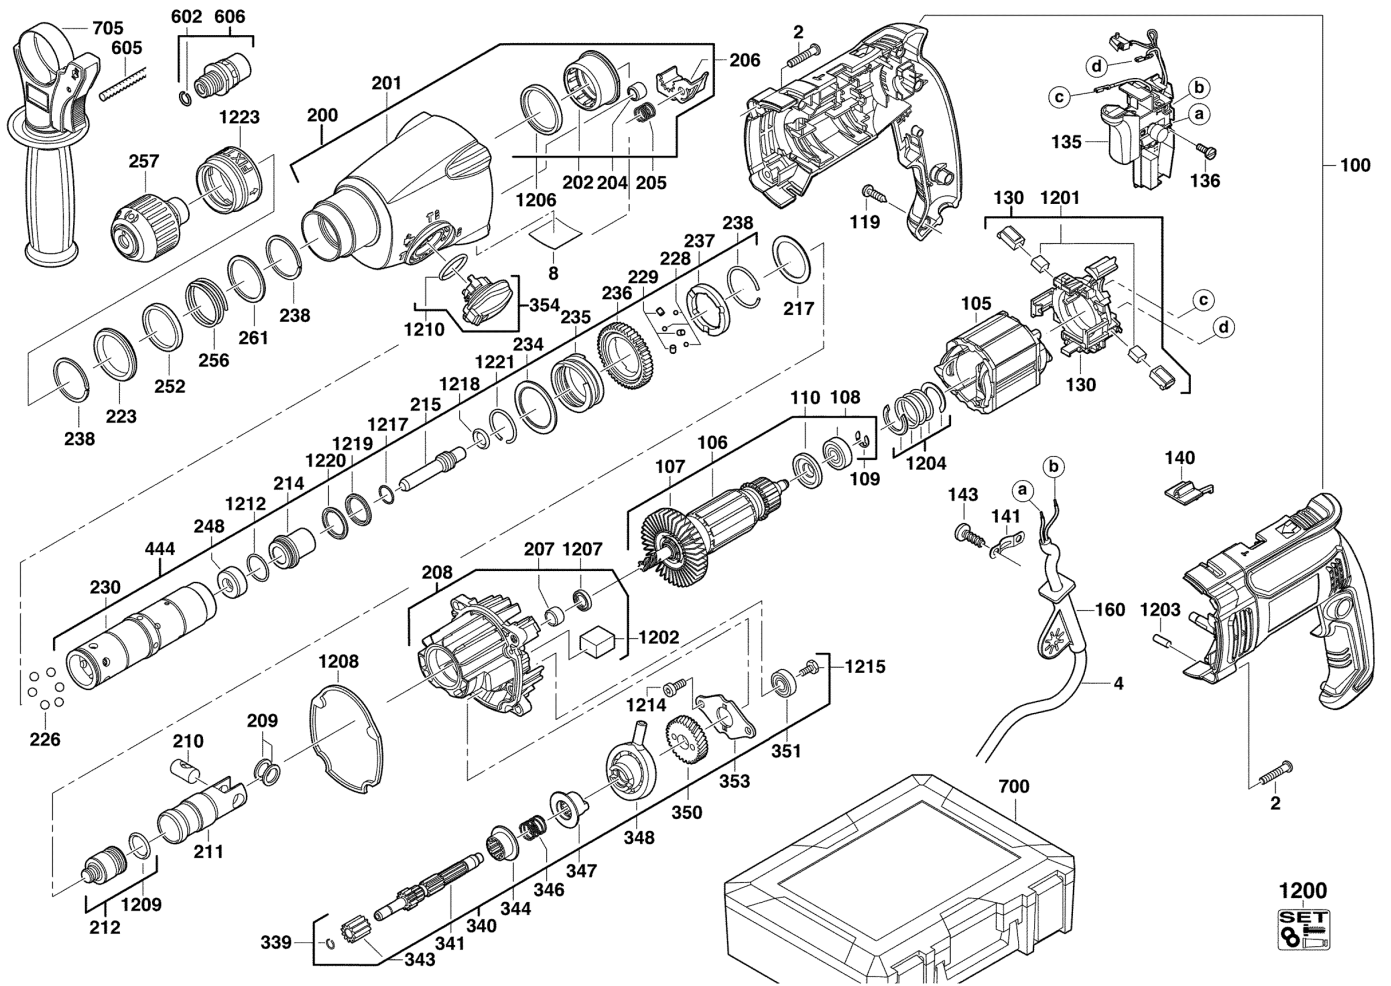

KH28SUPERXEK/110V GB -60HZ

4935409480 - KH28SUPERXE - 4000409481

Position	Quantity	Description	Part number	EAN
0002 1	4	SCHRAUBE	661288001	4002395856282
0004 2	1	ANSCHLUSSLEITUNG	4931624009	4002395705085
0008 3	1	LEISTUNGSSCHILD	Item discontinued(4931409484)	
0100 4	1	GEHAEUSE	201242005	4002395854400
0105 5	1	FELD F. ELEKTROMOTOR	Item discontinued(4931387607)	
0106 6	1	ANKER 110V 32X48 ROEHRCHENANKER	Item discontinued(4931387582)	
0107 7	1	VENTILATOR	4931408165	4002395834112
0108 8	1	KUGELLAGER	4931624662	4002395790890
0109 9	1	SCHEIBE	4931621834	4002395696185
0110 10	1	ISOLIERSCHEIBE	4931387434	4002395788552
0119 11	6	SCHRAUBE	4931624515	4002395757367
0130 12	1	STELLRING	Item discontinued(4931387492)	
0135 13	1	DREHZAHLEGLER	Item discontinued(4931387556)	
0136 14	2	SCHRAUBE	4931621772	4002395695973
0140 15	1	SCHALTSCHIEBER	Item discontinued(4931387579)	
0141 16	1	KABELSCHELLE	4931256500	4002395586547
0143 17	2	SCHRAUBE	4931624538	4002395760039
0160 18	1	KABELSCHUTZSCHLAUCH	562023001	4002395854929
0200 19	1	GETRIEBEKASTEN	201220016	4002395857173
0201 20	1	GETRIEBEKASTEN	Item discontinued(4931387504)	
0202 21	1	NADELHUELSE	4931387420	4002395786572
0204 22	1	BUECHSE	4931453736	4002395142149
0205 23	1	DRUCKFEDER	4931396432	4002395766116
0206 24	1	ARRETIERBLECH	4931448985	4002395256174
0207 25	1	NADELLAGER	4931219424	4002395583874
0208 26	1	LAGERSCHILD VOLLST	201235004	4002395856350
0209 27	2	SCHEIBE	4931365112	4002395666027
0210 28	1	ZYLINDERBOLZEN	4931387381	4002395792610
0211 29	1	ZYLINDER	692717001	4002395851959
0212 30	1	SCHLAGKOERPER MIT O-RING	201233002	4002395854264
0214 31	1	FANGRING	692722001	4002395851973
0215 32	1	DOEPFER	692723001	4002395851980
0217 33	1	SCHEIBE	Item discontinued(4931622624)	
0223 34	1	RASTRING	692726001	4002395854172
0226 35	6	KUGEL	4931805437	4002395706037
0228 36	3	KUGEL	4931944281	4002395707140
0229 37	3	ZYLINDERBOLZEN	681235001	4002395851904
0230 38	1	SPINDELHUELSE	Item discontinued(4931387462)	
0234 39	1	ANLAUFSCHLEIBE	Item discontinued(4931387571)	
0235 40	1	FEDER	Item discontinued(4931387413)	
0236 41	1	SPINDELRAD	611291001	4002395850693
0237 42	1	KUPPLUNGSSCHLEIBE	4931392751	4002395743285
0238 43	3	SPRENGRING	4931945764	4002395707317
0248 44	1	BREMSRING 7/2009	692724001	4002395851997
0252 45	1	RING	4931382921	4002395716241
0256 46	1	DRUCKFEDER	692737001	4002395854189
0261 47	1	SCHEIBE	4931623234	4002395701100
0339 48	1	SPRENGRING	4931624260	4002395724604
0340 49	1	VORGELEGE	201240003	4002395857050
0341 50	1	VORGELEGEWELLE	611286001	4002395856893