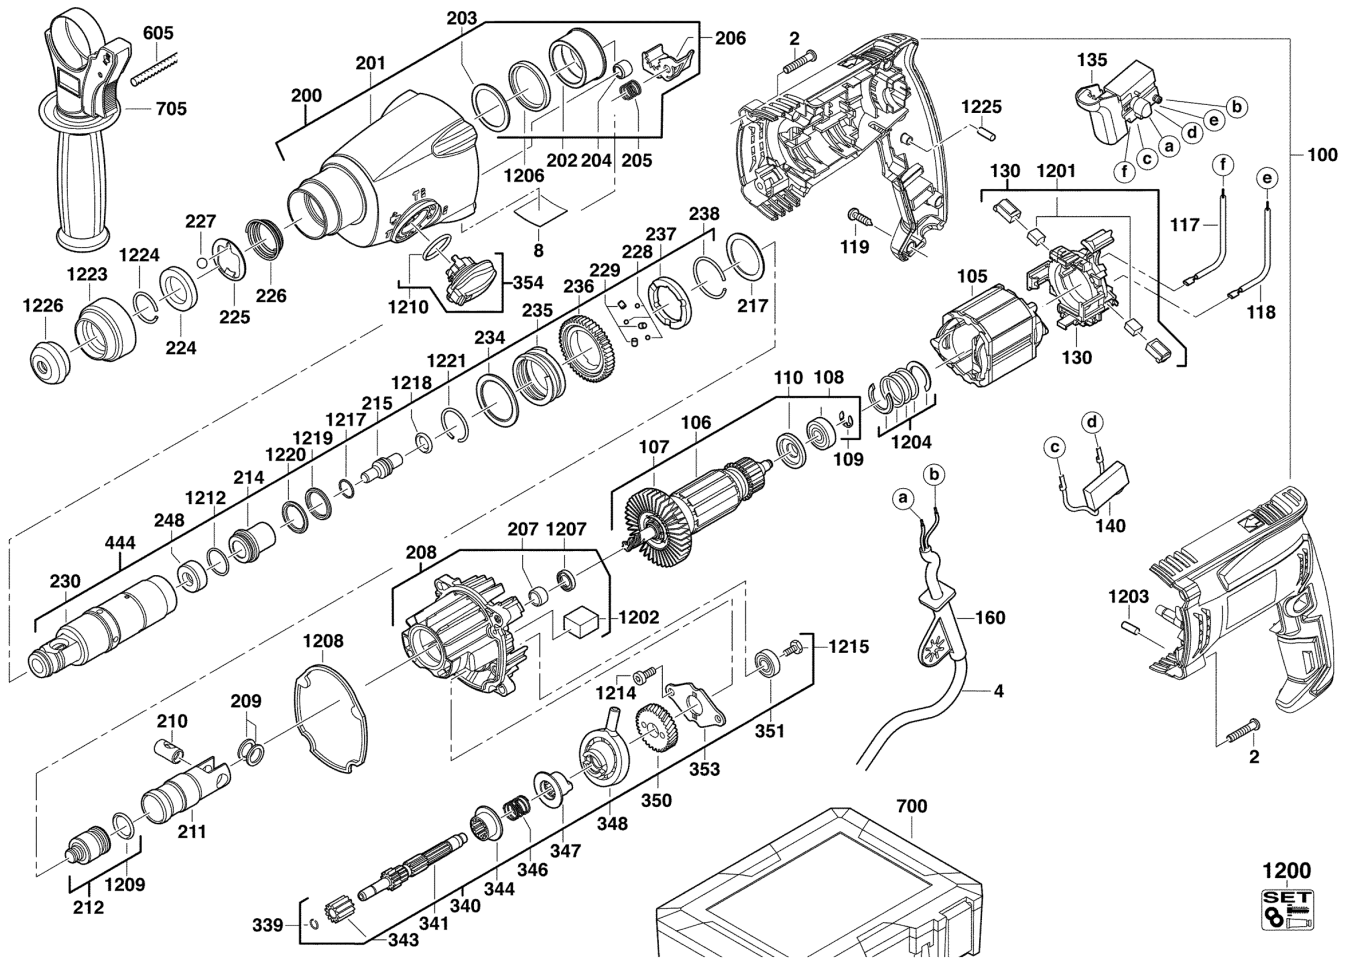

KH24EK/110V GB -60HZ

4935409485 - KH24E - 4000409486

1200
SET

Position	Quantity	Description	Part number	EAN
0002 1	4	SCHRAUBE	661288001	4002395856282
0004 2	1	ANSCHLUSSLEITUNG	201896001	4002395856114
0008 3	1	LEISTUNGSSCHILD	Item discontinued(4931409489)	
0100 4	1	GEHAEUSE	201242002	4002395855674
0105 5	1	FELD F. ELEKTROMOTOR	Item discontinued(4931364086)	
0106 6	1	ANKER F.ELEKTROMOTOR	4931454428	4058546008567
0107 7	1	VENTILATOR	4931408165	4002395834112
0108 8	1	KUGELLAGER	4931624662	4002395790890
0109 9	1	SCHEIBE	4931621834	4002395696185
0110 10	1	ISOLIERSCHEIBE	4931387434	4002395788552
0117 11	2	LEITUNG	Item discontinued(4931624651)	
0119 12	6	SCHRAUBE	4931624515	4002395757367
0130 13	1	STELLRING	Item discontinued(4931387492)	
0135 14	1	STEUERSCHALTER	Item discontinued(4931387465)	
0140 15	1	KONDENSATOR	4931311062	4002395594818
0160 16	1	KABELSCHUTZSCHLAUCH	562023001	4002395854929
0200 17	1	GETRIEBEKASTEN	201220007	4002395855407
0201 18	1	GETRIEBEKASTEN	Item discontinued(4931387504)	
0202 19	1	SINTERLAGER	692727001	4002395856954
0203 20	1	AUSGLEICHSCHEIBE	633514001	4002395856244
0204 21	1	BUECHSE	4931453736	4002395142149
0205 22	1	DRUCKFEDER	4931396432	4002395766116
0206 23	1	ARRETIERBLECH	4931448985	4002395256174
0207 24	1	NADELLAGER	4931219424	4002395583874
0208 25	1	LAGERSCHILD VOLLST	201235004	4002395856350
0209 26	2	SCHEIBE	4931365112	4002395666027
0210 27	1	ZYLINDERBOLZEN	4931436807	4002395180400
0211 28	1	ZYLINDER	692717001	4002395851959
0212 29	1	SCHLAGKOERPER MIT O-RING	201233002	4002395854264
0214 30	1	FANGRING	692722001	4002395851973
0215 31	1	DOEPFER	692590001	4002395851942
0217 32	1	SCHEIBE	Item discontinued(4931622624)	
0224 33	1	HALTERING	4931396449	4002395776573
0225 34	1	STUETZBLECH	4931343127	4002395629459
0226 35	1	DRUCKFEDER	4931343128	4002395629466
0227 36	1	KUGEL	4931911572	4002395706457
0228 37	3	KUGEL	4931944281	4002395707140
0229 38	3	ZYLINDERBOLZEN	681235001	4002395851904
0230 39	1	SPINDELHUELSE SDS	692721001	4002395856923
0234 40	1	ANLAUFSCHEIBE	Item discontinued(4931387571)	
0235 41	1	FEDER	Item discontinued(4931387413)	
0236 42	1	SPINDELRAD	611291001	4002395850693
0237 43	1	KUPPLUNGSSCHEIBE	4931392751	4002395743285
0238 44	1	SPRENGRING	4931945764	4002395707317
0248 45	1	BREMSRING 5/2009	4931392465	4002395745319
0339 46	1	SPRENGRING	4931624260	4002395724604
0340 47	1	VORGELEGE	201240003	4002395857050
0341 48	1	VORGELEGEWELLE	611286001	4002395856893
0343 49	1	ZAHNRAD	4931387444	4002395786725
0344 50	1	HOHLRAD	611288001	4002395854110