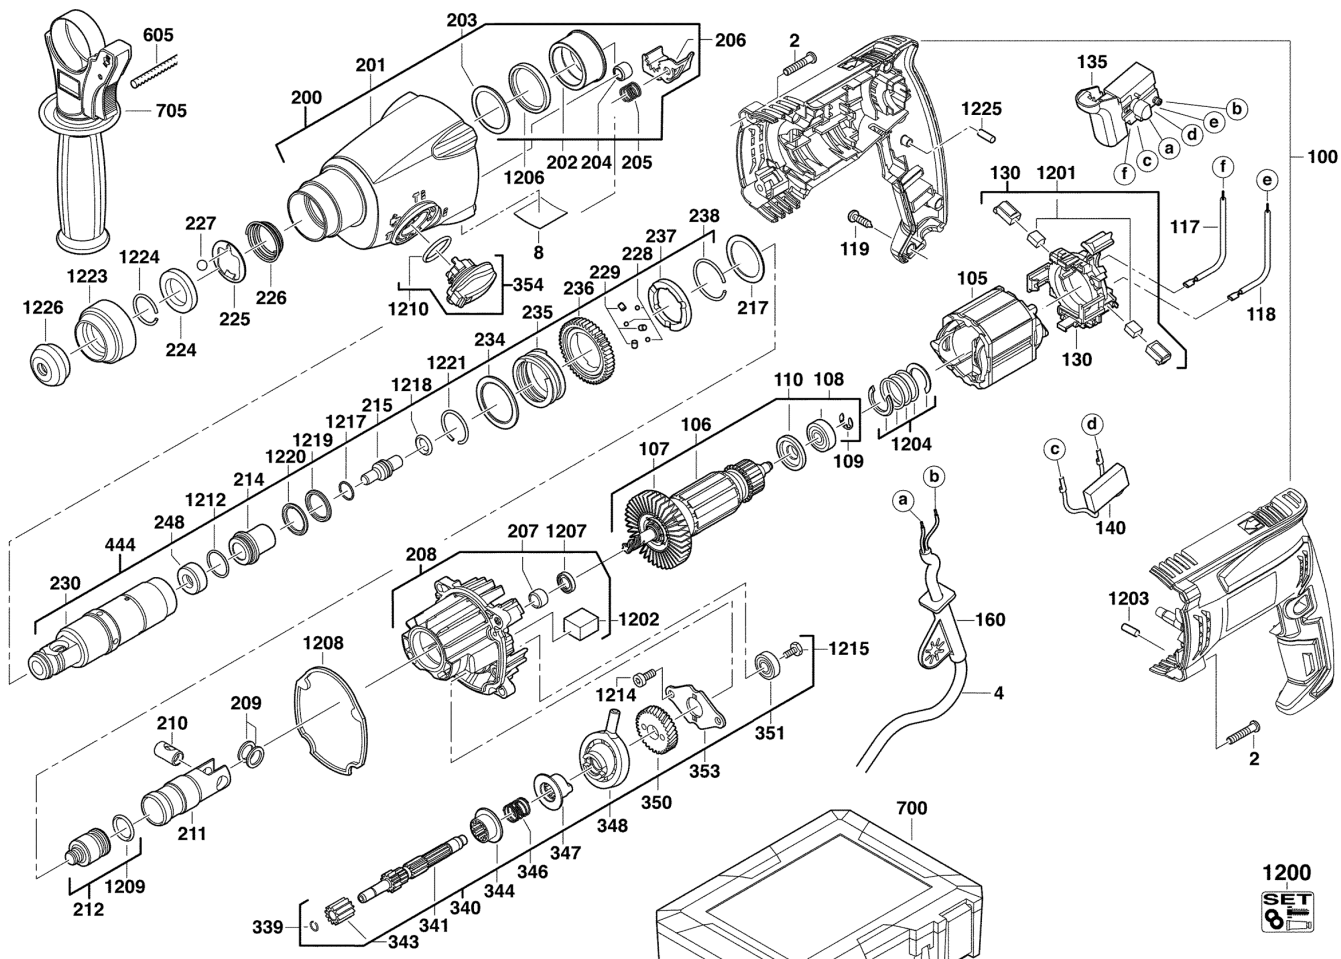

KH24EK/240V GB -60HZ

4935409490 - KH24E - 4000409491

1200
SET
6

Position	Quantity	Description	Part number	EAN
0002 1	4	SCHRAUBE	661288001	4002395856282
0008 2	1	LEISTUNGSSCHILD	Item discontinued(4931409494)	
0100 3	1	GEHAEUSE	201242002	4002395855674
0105 4	1	FELD 220-240V NF=4931 426176	4931442722	4002395883257
0106 5	1	ANKER F.ELEKTROMOTOR	4931454426	4058546008543
0107 6	1	VENTILATOR	4931408165	4002395834112
0108 7	1	KUGELLAGER	4931624662	4002395790890
0109 8	1	SCHEIBE	4931621834	4002395696185
0110 9	1	ISOLIERSCHEIBE	4931387434	4002395788552
0117 10	2	LEITUNG	Item discontinued(4931624651)	
0119 11	6	SCHRAUBE	4931624515	4002395757367
0130 12	1	STELLRING	302393010	4002395855575
0135 13	1	STEUERSCHALTER	760251020	4002395855599
0140 14	1	KONDENSATOR	4931311062	4002395594818
0160 15	1	KABELSCHUTZSCHLAUCH	562023001	4002395854929
0200 16	1	GETRIEBEKASTEN	201220007	4002395855407
0201 17	1	GETRIEBEKASTEN	Item discontinued(4931387504)	
0202 18	1	SINTERLAGER	692727001	4002395856954
0203 19	1	AUSGLEICHSCHEIBE	633514001	4002395856244
0204 20	1	BUECHSE	4931453736	4002395142149
0205 21	1	DRUCKFEDER	4931396432	4002395766116
0206 22	1	ARRETIERBLECH	4931448985	4002395256174
0207 23	1	NADELLAGER	4931219424	400239583874
0208 24	1	LAGERSCHILD VOLLST	201235004	4002395856350
0209 25	2	SCHEIBE	4931365112	4002395666027
0210 26	1	ZYLINDERBOLZEN	4931436807	4002395180400
0211 27	1	ZYLINDER	692717001	4002395851959
0212 28	1	SCHLAGKOERPER MIT O-RING	201233002	4002395854264
0214 29	1	FANGRING	692722001	4002395851973
0215 30	1	DOEPFER	692590001	4002395851942
0217 31	1	SCHEIBE	Item discontinued(4931622624)	
0224 32	1	HALTERING	4931396449	4002395776573
0225 33	1	STUETZBLECH	4931343127	4002395629459
0226 34	1	DRUCKFEDER	4931343128	4002395629466
0227 35	1	KUGEL	4931911572	4002395706457
0228 36	3	KUGEL	4931944281	4002395707140
0229 37	3	ZYLINDERBOLZEN	681235001	4002395851904
0230 38	1	SPINDELHUELSE SDS	692721001	4002395856923
0234 39	1	ANLAUFSCHLEIBE	Item discontinued(4931387571)	
0235 40	1	FEDER	Item discontinued(4931387413)	
0236 41	1	SPINDELRAD	611291001	4002395850693
0237 42	1	KUPPLUNGSSCHLEIBE	4931392751	4002395743285
0238 43	1	SPRENGRING	4931945764	4002395707317
0248 44	1	BREMSRING 5/2009	4931392465	4002395745319
0339 45	1	SPRENGRING	4931624260	4002395724604
0340 46	1	VORGELEGE	201240003	4002395857050
0341 47	1	VORGELEGEGEWELLE	611286001	4002395856893
0343 48	1	ZAHNRAD	4931387444	4002395786725
0344 49	1	HOHLRAD	611288001	4002395854110
0346 50	1	DRUCKFEDER	4931396545	4002395794065