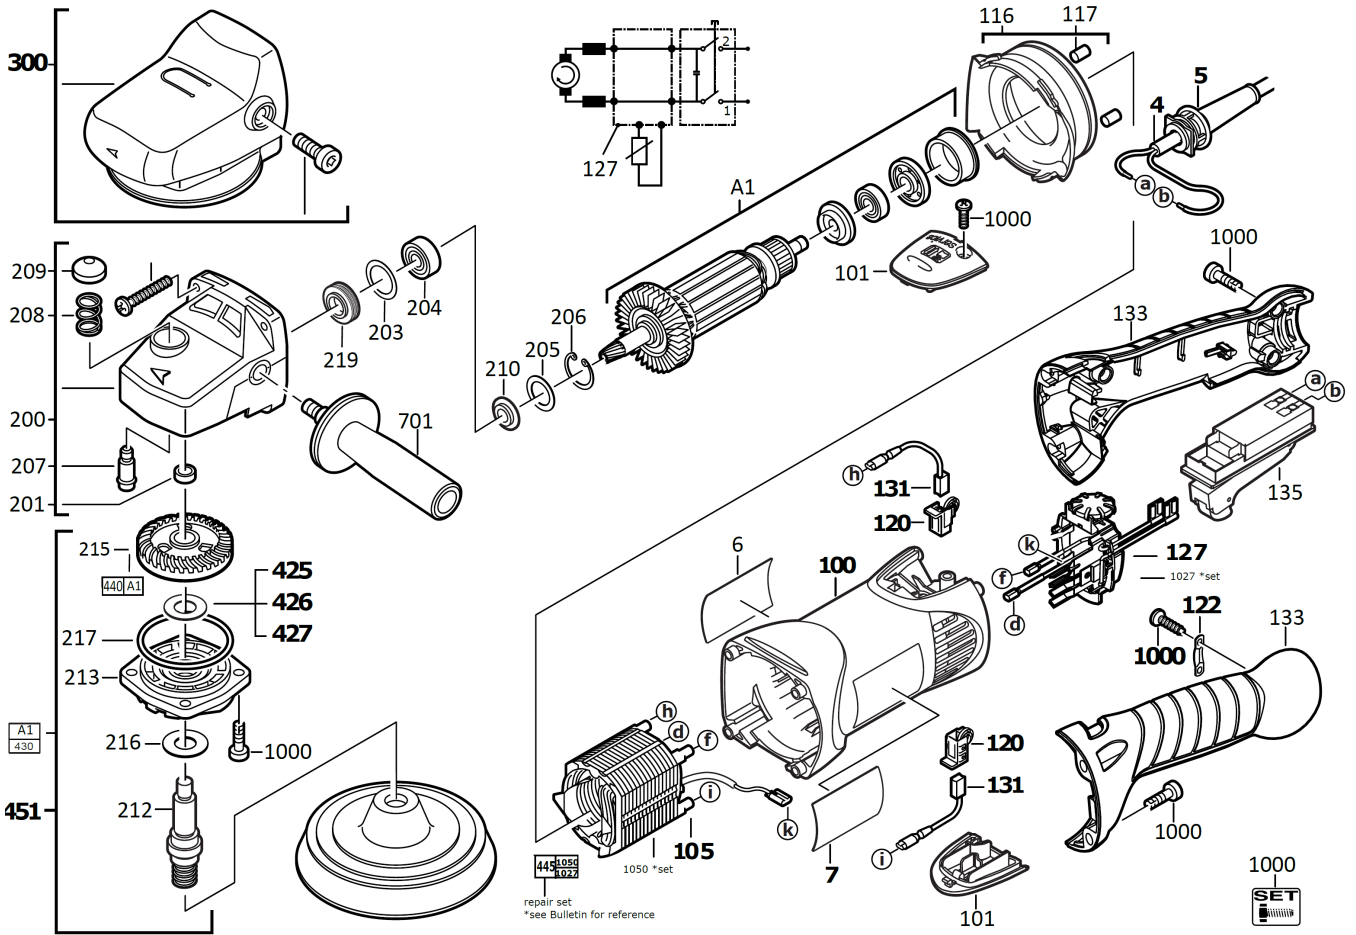

PE150 POLIERER IN2

4935412266 - PE150 - 4000409575

Position	Quantity	Description	Part number	EAN
0004 1	1	ANSCHLUSSLEITUNG	4931623311	4002395701292
0005 2	1	KABELSCHUTZSCHLAUCH	4931409552	4002395801107
0006 3	1	LEISTUNGSSCHILD	Item discontinued(4931409579)	
0007 4	1	FIRMENSCHILD	4931412186	4002395906512
0100 5	1	MOTORGEHAEUSE ZAP-OR	4931412191	4002395793112
0101 6	2	DECKEL	4931378134	4002395683116
0105 7	1	FELD M TEMPERATURF 230V	4931442728	4002395884582
0107 8	1	VENTILATOR	4931341088	4002395626205
0108 9	1	KUGELLAGER	4931624662	4002395790890
0110 10	1	ISOLIERSCHEIBE	4931271823	4002395588138
0113 11	1	MAGNETSCHEIBE	4931426570	4002395856497
0116 12	1	LUFTFUEHRUNGSRING	4931378135	4002395683123
0117 13	2	NIEDERHALTER	4931409768	4002395847617
0120 14	2	BUERSTENHALTER	4931382268	4002395690961
0122 15	1	KABELSCHELLE	4931256500	4002395586547
0127 16	1	ELECTRONIK-BAUSTEIN	4931378393	4002395683871
0129 17	1	LAGERBUECHSE	4931326953	4002395607846
0131 18	1	KOHLEBUERSTEN-SET	4931381391	4002395726936
0133 19	1	HANDGRIFF	4931412250	4002395793174
0135 20	1	EIN- UND AUSSCHALTER	4931378983	4002395714629
0200 21	1	GETRIEBEKASTEN	4931412273	4002395798926
0201 22	1	Nadelhuelse	4931912093	4002395706464
0203 23	1	SCHEIBE	4931362085	4002395660254
0204 24	1	RILLENKUGELLAGER	4931368037	4002395670642
0205 25	1	SCHEIBE	4931622761	4002395699056
0206 26	1	SPERRING	4931616614	4002395694624
0207 27	1	ARRETIERBOLZEN	4931326929	4002395607785
0208 28	1	DRUCKFEDER	4931326942	4002395607822
0209 29	1	DRUECKER	4931326930	4002395607792
0210 30	1	SCHEIBE	4931624287	4002395732098
0212 31	1	SPINDEL	4931409808	4002395837168
0213 32	1	LAGERSCHILD	4931378310	4002395683789
0215 33	1	ZAHNRAD	Item discontinued(4931407579)	
0216 34	1	SCHEIBE	4931623480	4002395702398
0217 35	1	DICHTRING	4931623590	4002395702992
0219 36	1	FETTFANGSCHEIBE	4931378280	4002395683703
0300 37	1	POLIERHAUBE	4931391472	4002395736072
0425 38	1	SCHEIBE	4931808473	4002395727544
0426 39	1	SCHEIBE	4931925940	4002395706624
0427 40	1	SCHEIBE	4931624256	4002395723379
0430 41	1	REPARATURSATZ ANKER SCHLEIFSPINDEL	4931432441	4002395884896
0440 42	1	REPARATURSATZ	4931432442	4002395882106
0445 43	1	REPARATURSATZ	4931463376	4058546245054
0451 44	1	SCHLEIFSPINDEL	Item discontinued(4931409560)	
1000 45	1	SCHRAUBENSET	4931378570	4002395684205