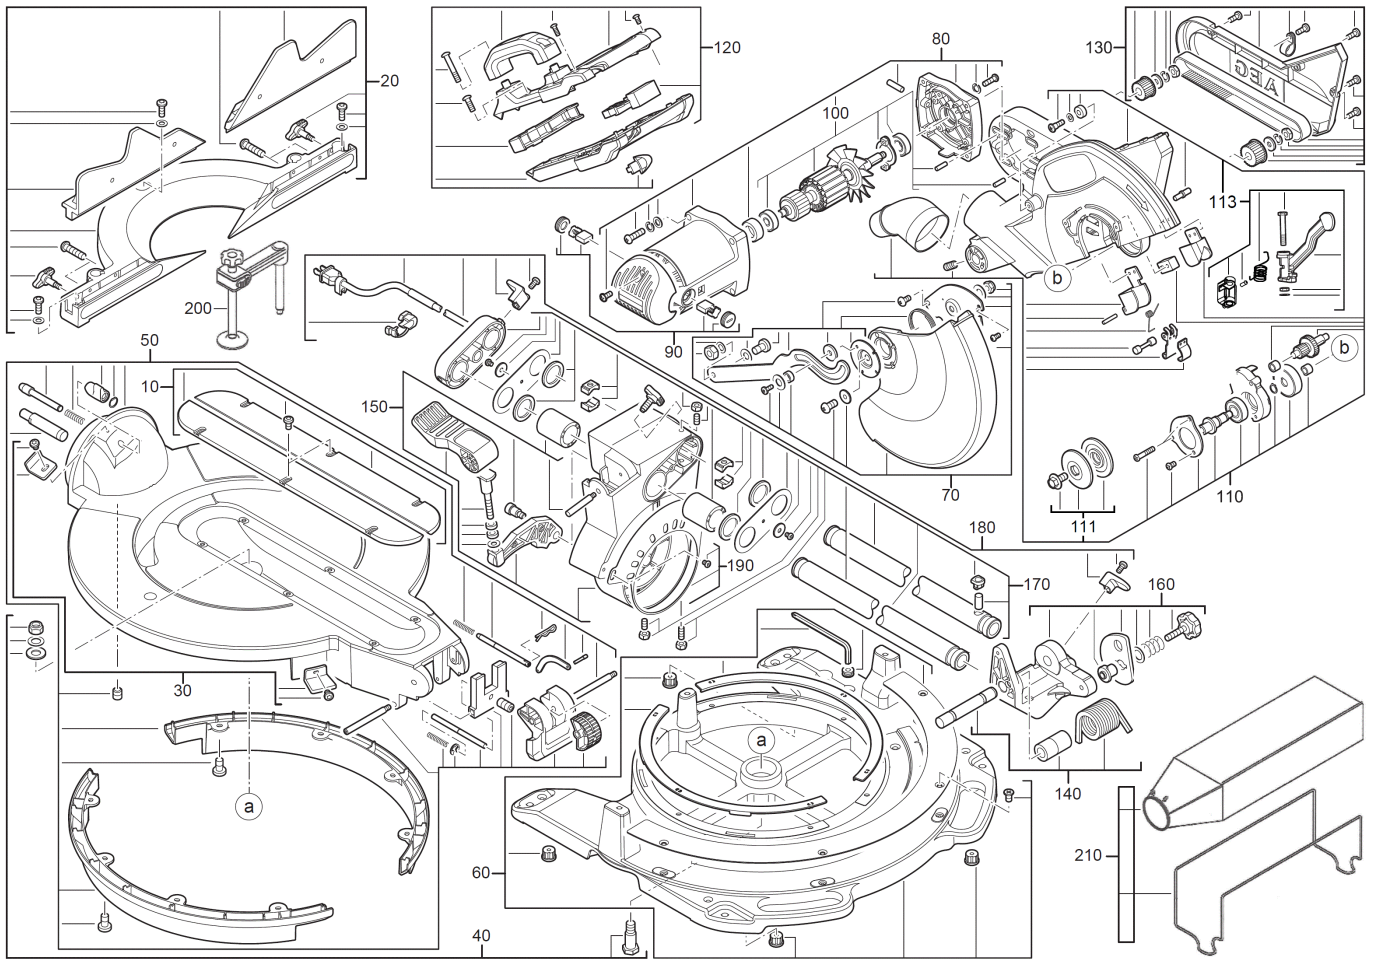

PS305DG KAPP-U.GEHRUNGSSAEGE GB2

4935410215 - PS305DG - 4000410216

Position	Quantity	Description	Part number	EAN
0010 1	1	EINLEGETEIL	Item discontinued(101603701)	
0020 2	1	ABDECKUNG	Item discontinued(101603702)	
0030 3	1	ANZEIGERING	Item discontinued(101603703)	
0040 4	1	SCHRAUBENSET	Item discontinued(101603704)	
0050 5	1	TISCH	Item discontinued(101603705)	
0060 6	1	GRUNDPLATTE	Item discontinued(101603706)	
0070 7	1	SCHUTZ	Item discontinued(101603710)	
0080 8	1	MOTOREINHEIT	Item discontinued(101603720)	
0090 9	1	KOHLEBUERSTEN-SET	Item discontinued(101603620)	
0100 10	1	ANKER F.ELEKTROMOTOR	Item discontinued(101603622)	
0110 11	1	SCHUTZHAUBEN-SET	Item discontinued(101603730)	
0111 12	1	SPANNSET MIT LASEREINRICHTUNG	Item discontinued(4931446566)	
0113 13	1	VERRIEGELUNGSHEBEL	Item discontinued(4931446568)	
0120 14	1	HANDGRIFF-SET	Item discontinued(101603740)	
0130 15	1	RIEMEN	Item discontinued(101603750)	
0140 16	1	REPARATURSATZ	101603760	4002395795239
0150 17	1	ACHSE	Item discontinued(101603771)	
0160 18	1	HALTER	Item discontinued(101603772)	
0170 19	1	SCHLAUCH	Item discontinued(101603773)	
0180 20	1	ANSCHLUSSLEITUNG	Item discontinued(101604780)	
0190 21	1	ANZEIGERING	Item discontinued(101603790)	
0200 22	1	KLEMMSTUECK	Item discontinued(101603803)	
0210 23	1	STAUBABSAUGVORRTG	Item discontinued(101603800)	