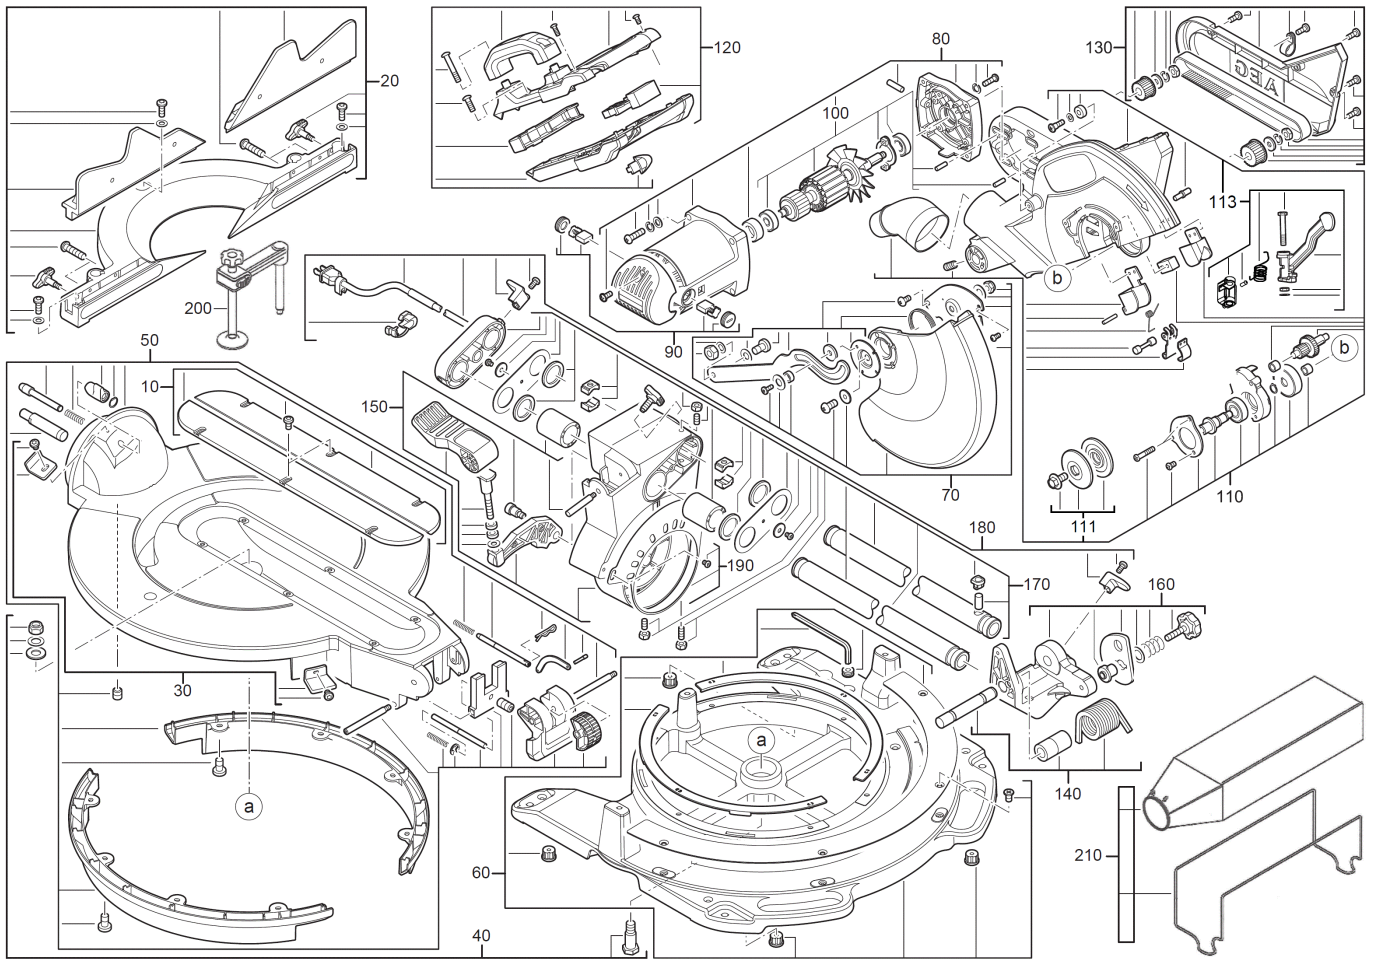

PS305DG KAPP-/GEHRUNGSSAEGE GB1

4935410220 - PS305DG - 4000410221

Position	Quantity	Description	Part number	EAN
0010 1	1	EINLEGETEIL	Item discontinued(101603701)	
0020 2	1	ABDECKUNG	Item discontinued(101603702)	
0030 3	1	ANZEIGERING	Item discontinued(101603703)	
0040 4	1	SCHRAUBENSET	Item discontinued(101603704)	
0050 5	1	TISCH	Item discontinued(101603705)	
0060 6	1	GRUNDPLATTE	Item discontinued(101603706)	
0070 7	1	SCHUTZ	Item discontinued(101603710)	
0080 8	1	REPARATURSATZ	Item discontinued(101605720)	
0090 9	1	KOHLEBUERSTEN-SET	Item discontinued(101605620)	
0100 10	1	ANKER F.ELEKTROMOTOR	Item discontinued(101605622)	
0110 11	1	SCHUTZHAUBEN-SET	Item discontinued(101603730)	
0111 12	1	SPANNSET MIT LASEREINRICHTUNG	Item discontinued(4931446566)	
0113 13	1	VERRIEGELUNGSHEBEL	Item discontinued(4931446568)	
0120 14	1	HANDGRIFF KOMPL.	Item discontinued(101605740)	
0130 15	1	RIEMEN	Item discontinued(101603750)	
0140 16	1	REPARATURSATZ	101603760	4002395795239
0150 17	1	ACHSE	Item discontinued(101603771)	
0160 18	1	HALTER	Item discontinued(101603772)	
0170 19	1	SCHLAUCH	Item discontinued(101603773)	
0180 20	1	ANSCHLUSSLEITUNG	Item discontinued(101605780)	
0190 21	1	ANZEIGERING	Item discontinued(101603790)	
0200 22	1	KLEMMSTUECK	Item discontinued(101603803)	
0210 23	1	STAUBABSAUGVORRTG	Item discontinued(101603800)	