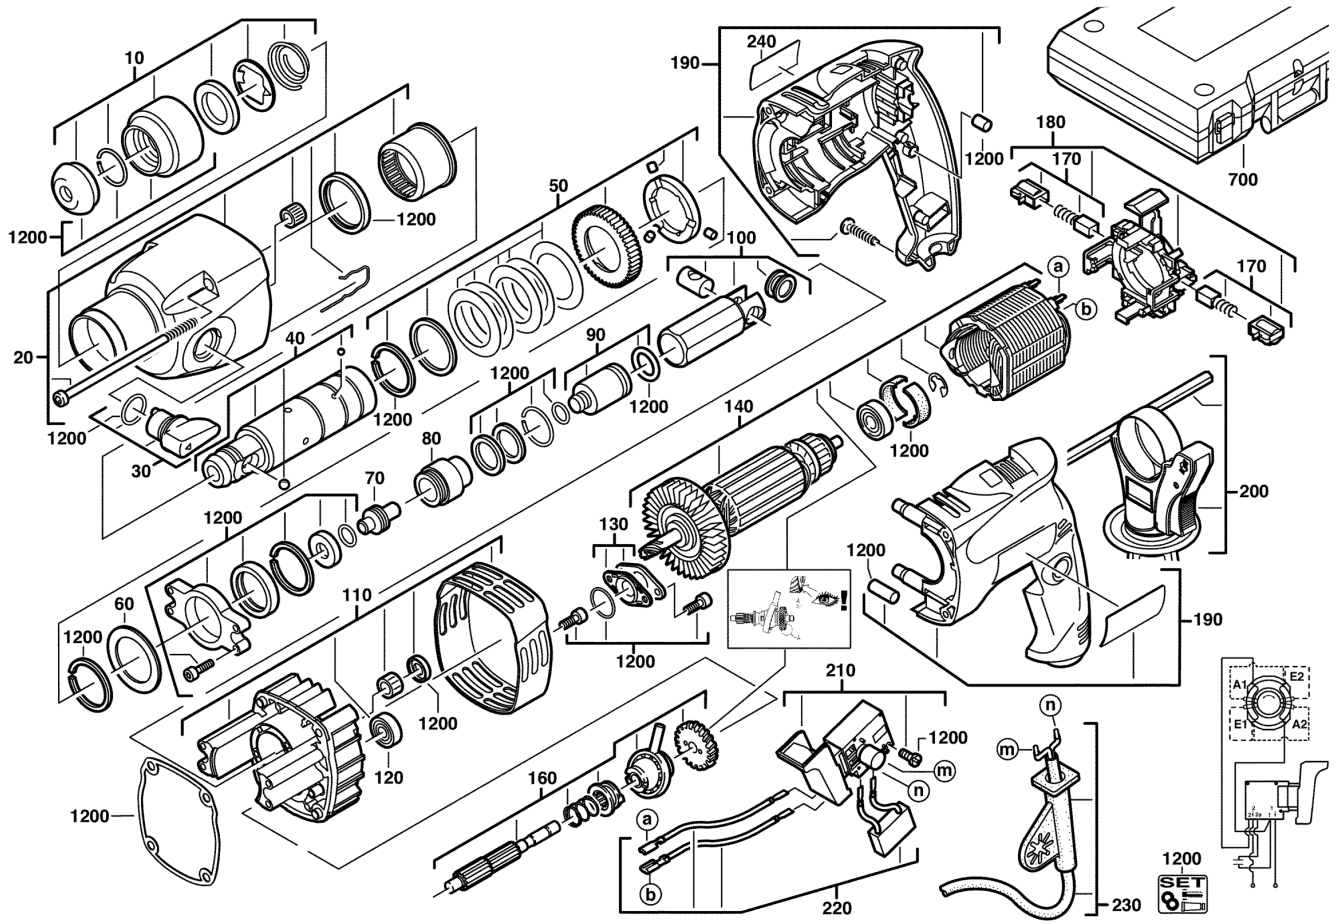

BH22E BOHRHAMMER GB2

4935410230 - BH22E - 4000410231

Position	Quantity	Description	Part number	EAN
0010 1	1	VERSCHLUSS	Item discontinued(201219001)	
0020 2	1	GETRIEBEPLATTE	Item discontinued(200281024)	
0030 3	1	UMSCHALTHEBEL	201221001	4002395801961
0040 4	1	SPINDELHUELSE	Item discontinued(201223001)	
0050 5	1	KUPPLUNG	201232001	4002395801985
0060 6	1	SCHEIBE	Item discontinued(632440001)	
0070 7	1	SCHLAGKOERPER	Item discontinued(672795001)	
0080 8	1	HUELSE	Item discontinued(672793001)	
0090 9	1	STOESSEL	201233001	4002395802029
0100 10	1	ZYLINDER	201234001	4002395802036
0110 11	1	LAGER	Item discontinued(201235001)	
0120 12	1	KUGELLAGER	681383001	4002395802050
0130 13	1	LAGERDECKEL	Item discontinued(201237001)	
0140 14	1	MOTOR	Item discontinued(200026028)	
0160 15	1	GETRIEBEWELLE	Item discontinued(201240001)	
0170 16	1	KOHLEBUERSTEN-SET	4931392563	4002395740369
0180 17	1	SPANNRING	302393004	4002395802142
0190 18	1	HANDGRIFF-SET	Item discontinued(200181025)	
0200 19	1	TIEFENANSCHLAG	Item discontinued(200235026)	
0210 20	1	ELEKTRONIKSCHALTER	Item discontinued(760414001)	
0220 21	1	KONDENSATOR	201244001	4002395802203
0230 22	1	ANSCHLUSSLEITUNG	Item discontinued(730351031)	
0240 23	1	LEISTUNGSSCHILD	Item discontinued(940976508)	
0700 24	1	TRANSPORTKOFFER	Item discontinued(302891001)	
1200 25	1	WARTUNGSSET	Item discontinued(201247001)	