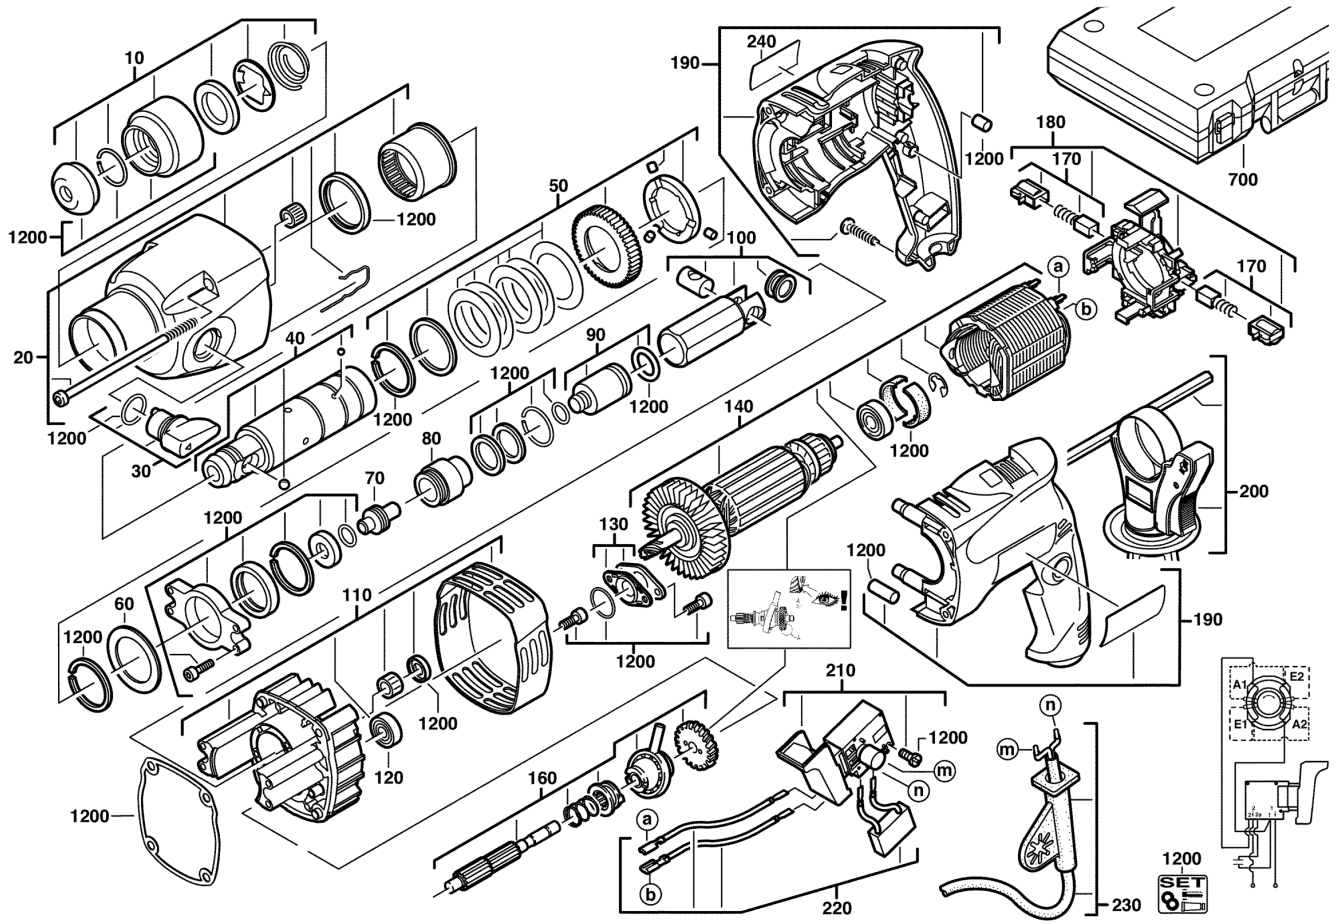

# BH22E BOHRHAMMER GB1

4935410235 - BH22E - 4000410236

Position	Quantity	Description	Part number	EAN
0010 1	1	VERSCHLUSS	Item discontinued(201219001)	
0020 2	1	GETRIEBEPLATTE	Item discontinued(200281024)	
0030 3	1	UMSCHALTHEBEL	201221001	4002395801961
0040 4	1	SPINDELHUELSE	Item discontinued(201223001)	
0050 5	1	KUPPLUNG	201232001	4002395801985
0060 6	1	SCHEIBE	Item discontinued(632440001)	
0070 7	1	SCHLAGKOERPER	Item discontinued(672795001)	
0080 8	1	HUELSE	Item discontinued(672793001)	
0090 9	1	STOESSEL	201233001	4002395802029
0100 10	1	ZYLINDER	201234001	4002395802036
0110 11	1	LAGER	Item discontinued(201235001)	
0120 12	1	KUGELLAGER	681383001	4002395802050
0130 13	1	LAGERDECKEL	Item discontinued(201237001)	
0140 14	1	MOTOR	Item discontinued(200026027)	
0160 15	1	GETRIEBEWELLE	Item discontinued(201240001)	
0170 16	1	KOHLEBUERSTEN-SET	4931372361	4002395675609
0180 17	1	SPANNRING	Item discontinued(302393006)	
0190 18	1	HANDGRIFF-SET	Item discontinued(200181025)	
0200 19	1	TIEFENANSCHLAG	Item discontinued(200235026)	
0210 20	1	ELEKTRONIKSCHALTER	Item discontinued(760251015)	
0220 21	1	KONDENSATOR	Item discontinued(201246001)	
0230 22	1	ANSCHLUSSLEITUNG	Item discontinued(730351034)	
0240 23	1	LEISTUNGSSCHILD	Item discontinued(940976547)	
0700 24	1	TRANSPORTKOFFER	Item discontinued(302891001)	
1200 25	1	WARTUNGSSET	Item discontinued(201247001)	