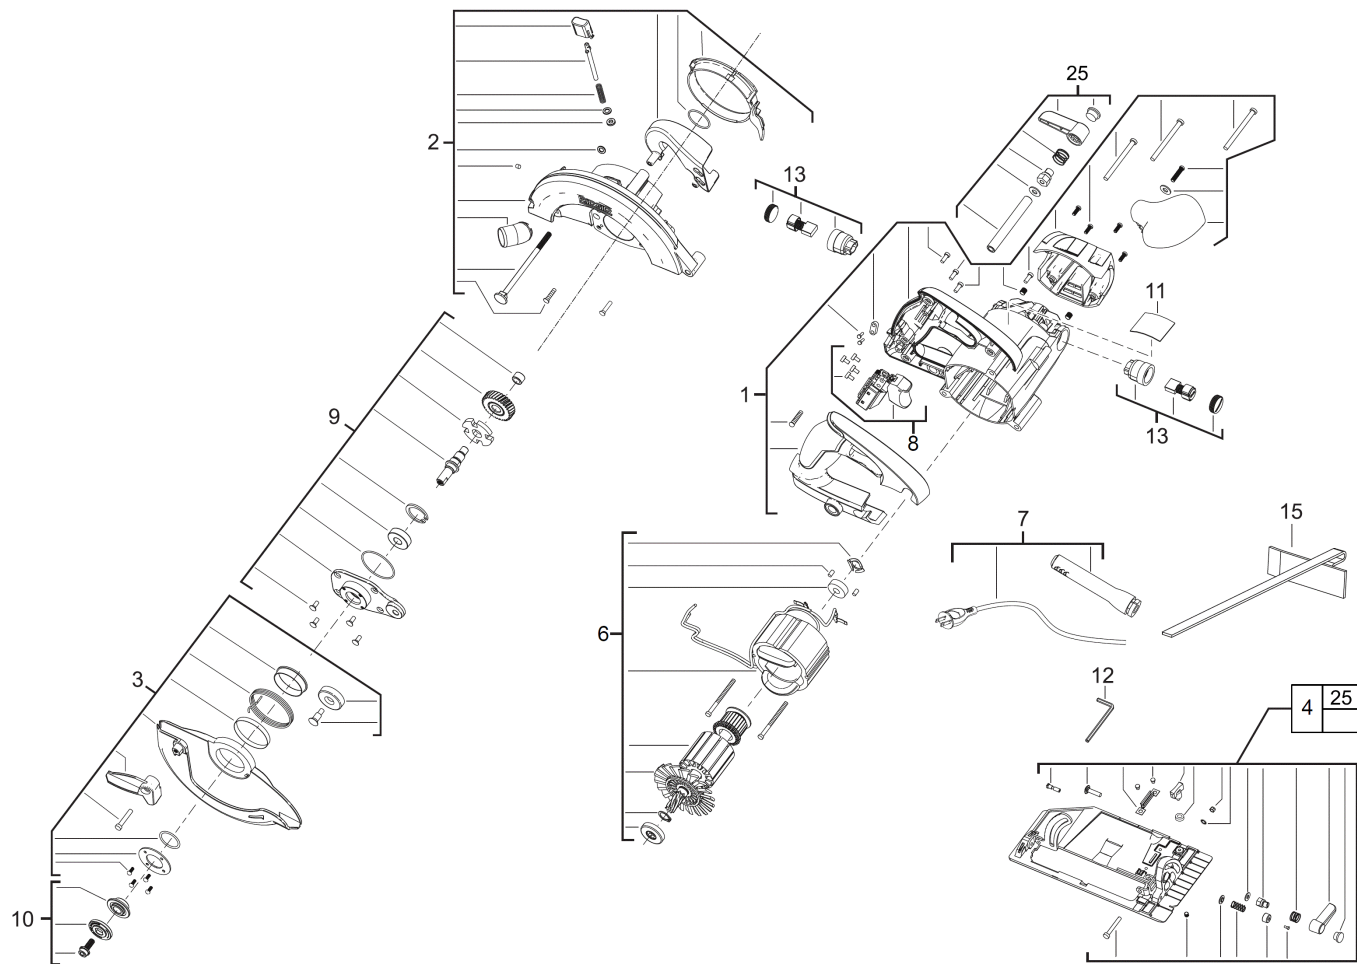

**KS55C240V GB 50HZ HW**

**4935410405 - KS55C - 4000410406**

Position	Quantity	Description	Part number	EAN
0001 1	1	MOTORGEHAEUSE	Item discontinued(200007019)	
0002 2	1	SICHERUNGSPLATTE	Item discontinued(200441005)	
0003 3	1	SICHERUNGSPLATTE	Item discontinued(200444006)	
0004 4	1	GRUNDKOERPER	Item discontinued(200234014)	
0006 5	1	MOTOR	Item discontinued(201444003)	
0007 6	1	ANSCHLUSSLEITUNG	Item discontinued(200311020)	
0008 7	1	SCHALTER	Item discontinued(200275005)	
0009 8	1	SICHERUNGSPLATTE	Item discontinued(200317005)	
0010 9	1	FLANSCH + SAeGEBLATT	Item discontinued(200458006)	
0011 10	1	LEISTUNGSSCHILD	Item discontinued(940976529)	
0012 11	1	INBUS-SCHLUESS.	4931506176	4058546554903
0013 12	1	KOHLEBUERSTEN-SET	Item discontinued(200233009)	
0015 13	1	PARALLELANSCHLAG	Item discontinued(631697002)	
0025 14	1	HEBEL	Item discontinued(4931448222)	