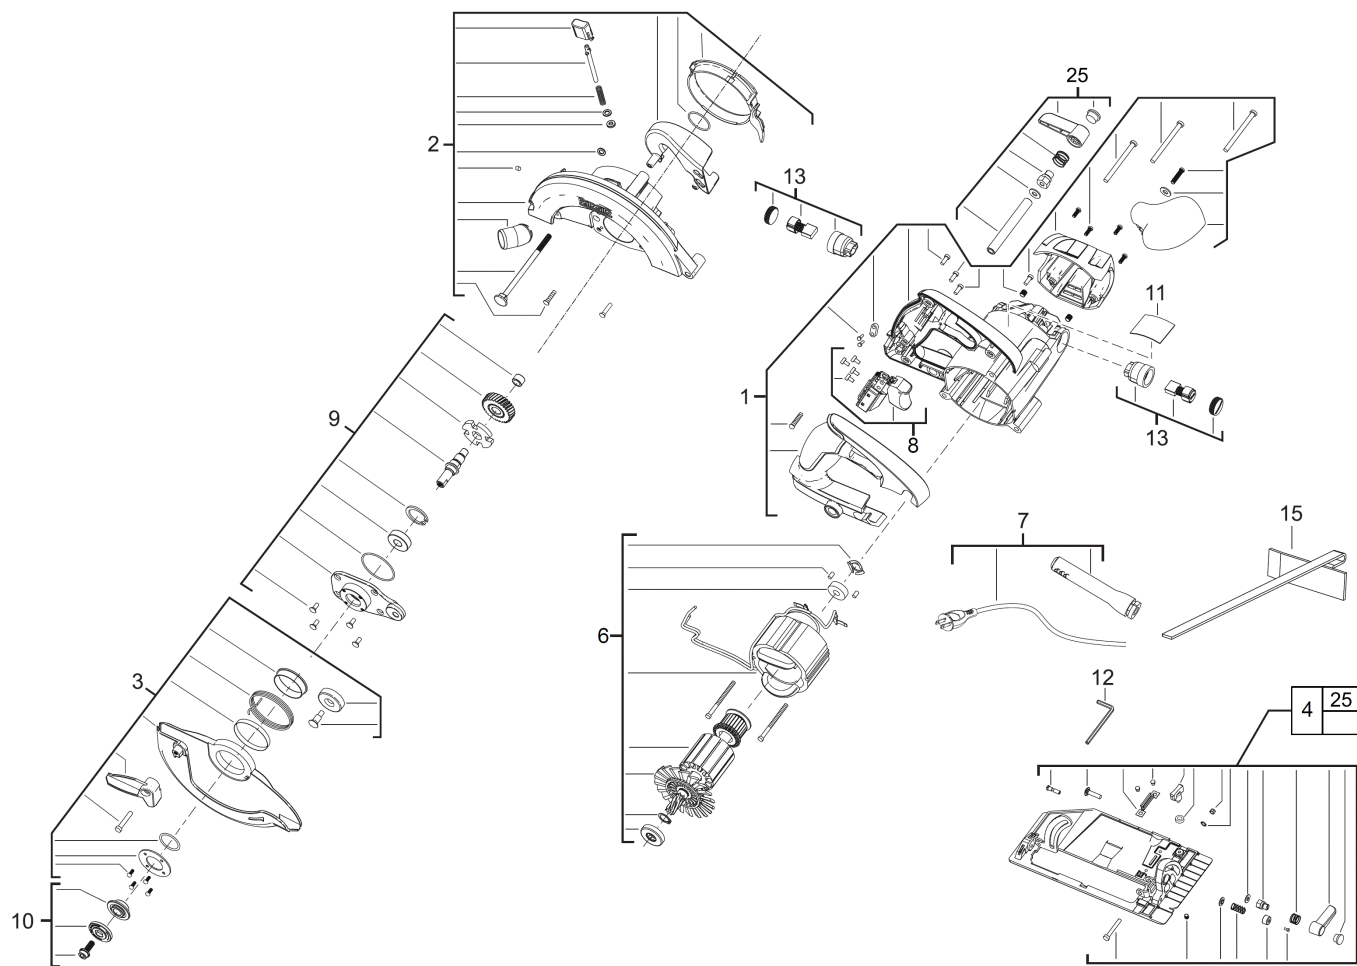

**KS55C110V GB 50HZ HW**

**4935410410 - KS55C - 4000410411**

Position	Quantity	Description	Part number	EAN
0001 1	1	MOTORGEHAEUSE	Item discontinued(200007019)	
0002 2	1	SICHERUNGSPLATTE	Item discontinued(200441005)	
0003 3	1	SICHERUNGSPLATTE	Item discontinued(200444006)	
0004 4	1	GRUNDKOERPER	Item discontinued(200234014)	
0006 5	1	MOTOR	Item discontinued(201444004)	
0007 6	1	ANSCHLUSSLEITUNG	Item discontinued(200311021)	
0008 7	1	SCHALTER	Item discontinued(200275005)	
0009 8	1	SICHERUNGSPLATTE	Item discontinued(200317005)	
0010 9	1	FLANSCH + SAeGEBLATT	Item discontinued(200458006)	
0011 10	1	LEISTUNGSSCHILD	Item discontinued(940976530)	
0012 11	1	INBUS-SCHLUESS.	4931506176	4058546554903
0013 12	1	KOHLEBUERSTEN-SET	Item discontinued(200233010)	
0015 13	1	PARALLELANSCHLAG	Item discontinued(631697002)	
0025 14	1	HEBEL	Item discontinued(4931448222)	