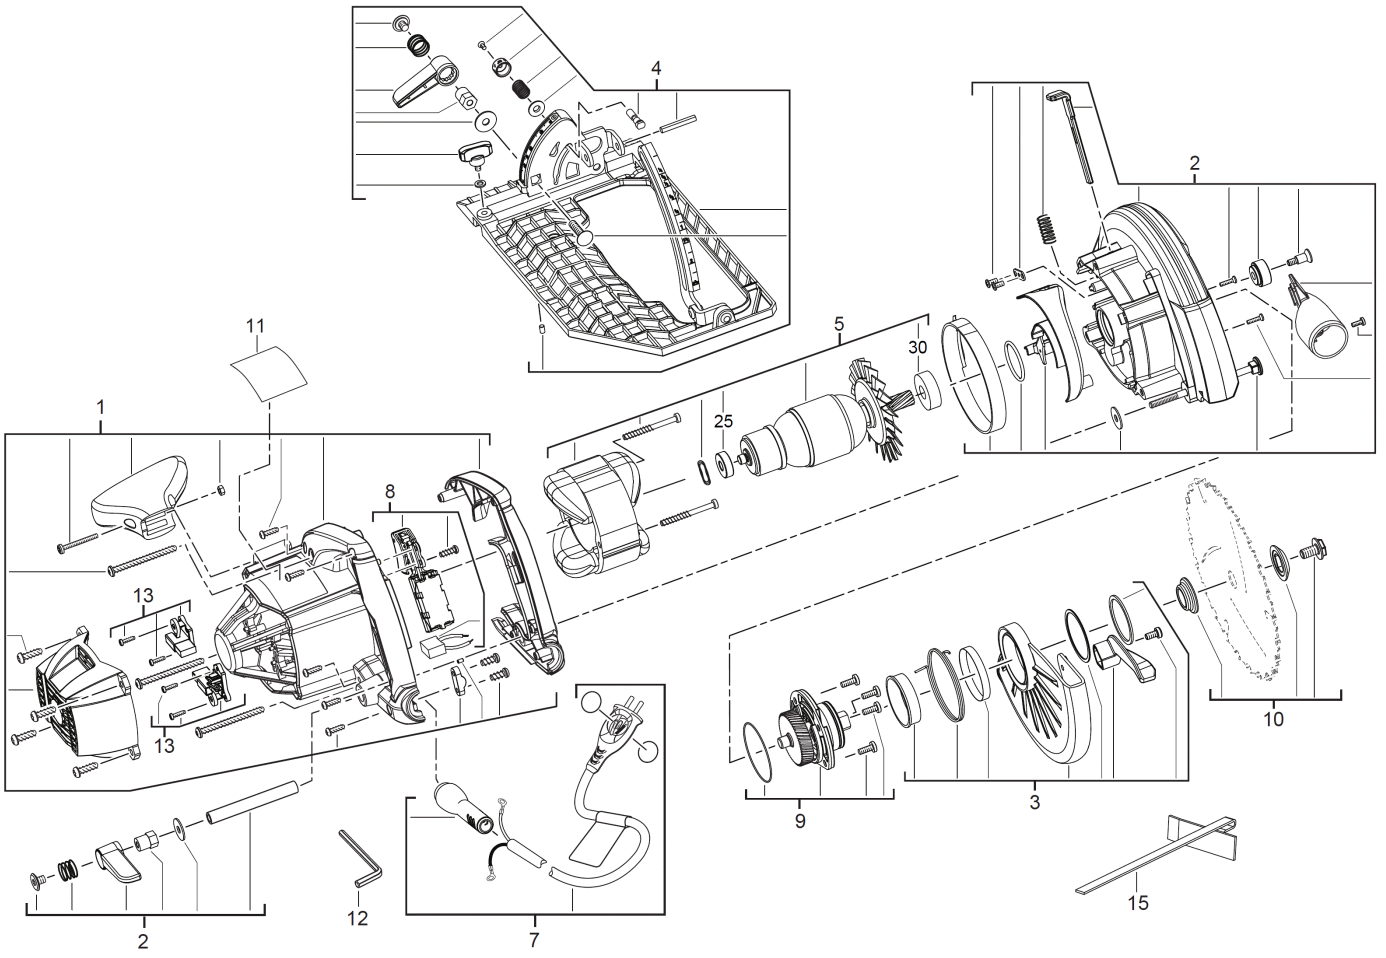

KS66C240V GB 50HZ HW

4935410415 - KS66C - 4000410416

Position	Quantity	Description	Part number	EAN
0001 1	1	MOTORGEHAEUSE	Item discontinued(200007018)	
0002 2	1	BEFESTIGUNGS-SET	Item discontinued(200441004)	
0003 3	1	SCHUTZHAUBE	Item discontinued(200444005)	
0004 4	1	GRUNDKOERPER	200234013	4002395795895
0005 5	1	MOTOR	Item discontinued(201444001)	
0007 6	1	ANSCHLUSSLEITUNG	Item discontinued(200311015)	
0008 7	1	SCHALTER	Item discontinued(200275004)	
0009 8	1	ANTRIEB	Item discontinued(200317004)	
0010 9	1	FLANSCH	Item discontinued(200458005)	
0011 10	1	LEISTUNGSSCHILD	Item discontinued(940976524)	
0012 11	1	SCHRAUBENSCHLUESSEL	681231001	4002395795130
0013 12	1	KOHLEBUERSTEN-SET	Item discontinued(200233007)	
0015 13	1	FUEHRUNGSSTUECK	Item discontinued(690119007)	
0025 14	1	KUGELLAGER	681100001	4002395903900
0030 15	1	KUGELLAGER	4931435723	4002395863754