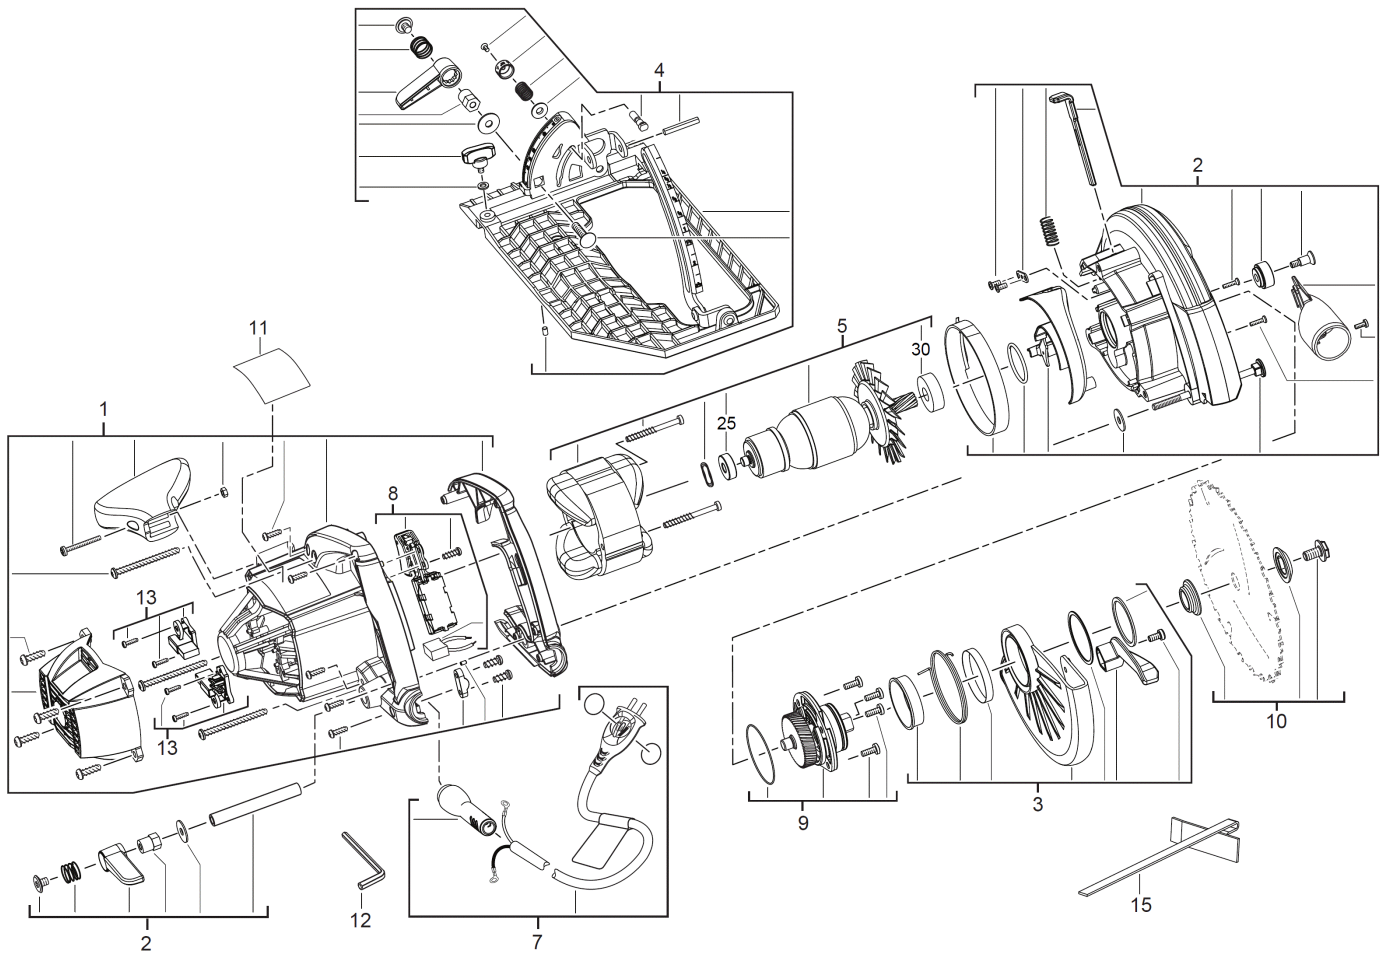

KS66C KREISSAEGE GB1

4935410420 - KS66C - 4000410421

Position	Quantity	Description	Part number	EAN
0001 1	1	MOTORGEHAEUSE	Item discontinued(200007018)	
0002 2	1	BEFESTIGUNGS-SET	Item discontinued(200441004)	
0003 3	1	SCHUTZHAUBE	Item discontinued(200444005)	
0004 4	1	GRUNDKOERPER	200234013	4002395795895
0005 5	1	MOTOR	Item discontinued(201444002)	
0007 6	1	ANSCHLUSSLEITUNG	Item discontinued(200311016)	
0008 7	1	SCHALTER	Item discontinued(200275004)	
0009 8	1	ANTRIEB	Item discontinued(200317004)	
0010 9	1	FLANSCH	Item discontinued(200458005)	
0011 10	1	LEISTUNGSSCHILD	Item discontinued(940976525)	
0012 11	1	SCHRAUBENSCHLUESSEL	681231001	4002395795130
0013 12	1	KOHLEBUERSTEN-SET	Item discontinued(200233008)	
0015 13	1	FUEHRUNGSSTUECK	Item discontinued(690119007)	
0025 14	1	KUGELLAGER	681100001	4002395903900
0030 15	1	KUGELLAGER	4931435723	4002395863754