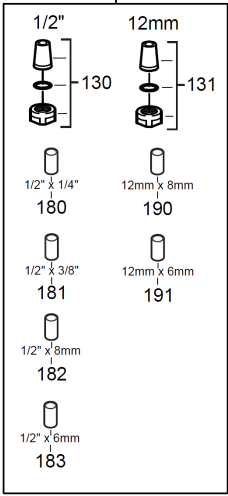

(*)

Position	Quantity	Description	Part number	EAN
0010 1	1	MUTTER	Item discontinued(4931416000)	
0020 2	1	MOTOR HOUSING ASSY	4931413884	4002395833887
0030 3	1	AUFKLEBER	Item discontinued(4931416018)	
0040 4	1	KOHLEBUERSTEN-SET	Item discontinued(4931416003)	
0050 5	1	ELEKTRONIK	Item discontinued(4931416019)	
0060 6	1	KONDENSATOR	Item discontinued(4931416005)	
0070 7	1	KABELSATZ	Item discontinued(4931416020)	
0080 8	1	FELD F. ELEKTROMOTOR	Item discontinued(4931416021)	
0090 9	1	ANKER F.ELEKTROMOTOR	Item discontinued(4931416022)	
0100 10	1	SCHALTER	Item discontinued(4931416617)	
0110 11	1	BRACKET AND HANDLE ASSY	4931413886	4002395833900
0120 12	1	TIEFENANSCHLAG	Item discontinued(4931416011)	
0130 13	1	SPANNHUELSE	Item discontinued(4931416618)	
0131 14	1	SPANNEINRICHTUNG	Item discontinued(4931416012)	
0140 15	1	STAUBABSAUGVORRTG	Item discontinued(4931416013)	
0150 16	1	FUEHRUNGSELEMENT	Item discontinued(4931416014)	
0160 17	1	STAUBSCHUTZ	Item discontinued(4931416015)	
0170 18	1	GRUNDKOERPER	Item discontinued(4931416016)	
0180 19	1	SPANNZANGE	Item discontinued(4931441922)	
0181 20	1	SPANNZANGE	Item discontinued(4931441923)	
0182 21	1	SPANNZANGE	4931416490	4002395901159
0183 22	1	SPANNZANGE	Item discontinued(4931416489)	
0190 23	1	SPANNZANGE	4931441914	4002395874255
0191 24	1	SPANNZANGE	Item discontinued(4931441913)	
0420 25	1	FUEHRUNGSSTUECK	Item discontinued(4931416041)	
0430 26	1	FUEHRUNGSSTUECK	4931416042	4002395828357
0440 27	1	FUEHRUNGSSTUECK	Item discontinued(4931416043)	
0450 28	1	FUEHRUNGSSTUECK	Item discontinued(4931416044)	
0507 29	1	HALTERUNG	Item discontinued(4931448348)	