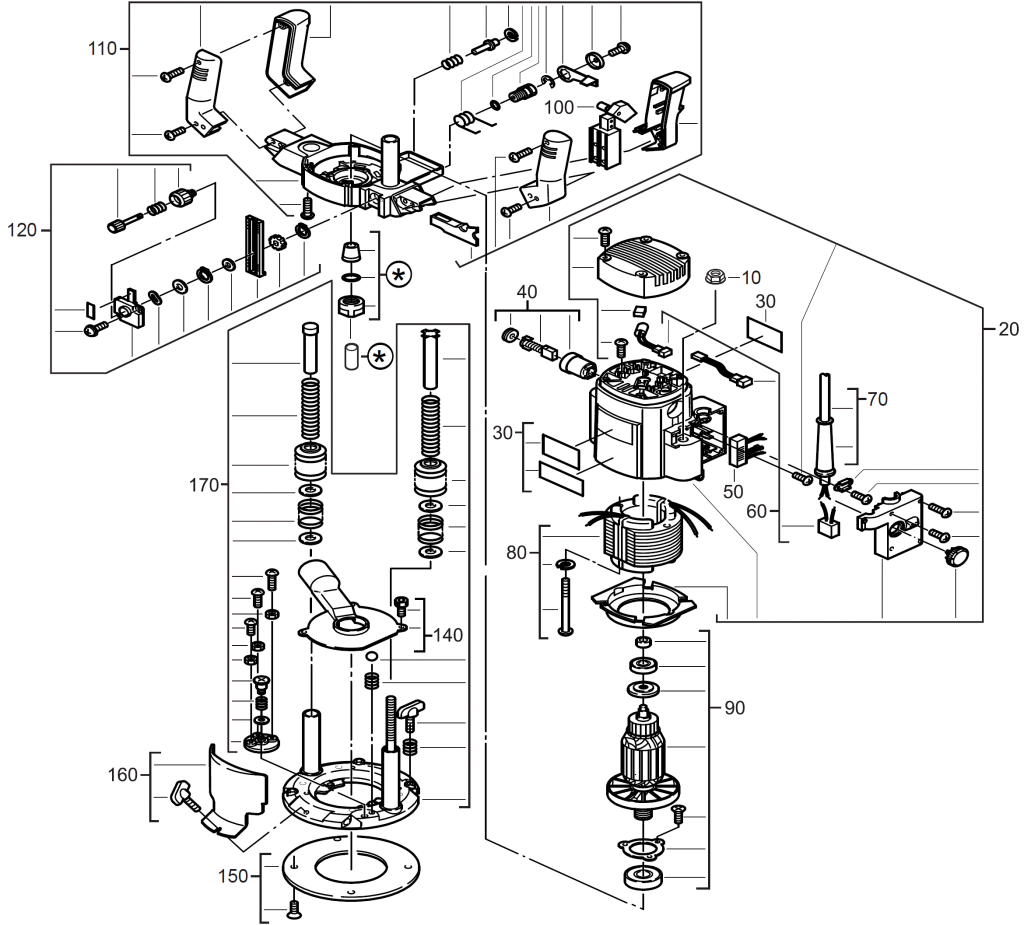

(*)

Position	Quantity	Description	Part number	EAN
0010 1	1	MUTTER	Item discontinued(4931416000)	
0020 2	1	MOTOR HOUSING ASSY	4931413884	4002395833887
0030 3	1	AUFKLEBER	Item discontinued(4931416018)	
0040 4	1	KOHLEBUERSTEN-SET	Item discontinued(4931416003)	
0050 5	1	ELEKTRONIK	Item discontinued(4931416019)	
0060 6	1	KONDENSATOR	Item discontinued(4931416005)	
0070 7	1	KABELSATZ	Item discontinued(4931416020)	
0080 8	1	FELD F. ELEKTROMOTOR	Item discontinued(4931416021)	
0090 9	1	ANKER F.ELEKTROMOTOR	Item discontinued(4931416022)	
0100 10	1	SCHALTER	Item discontinued(4931416617)	
0110 11	1	BRACKET AND HANDLE ASSY	4931413886	4002395833900
0120 12	1	TIEFENANSCHLAG	Item discontinued(4931416011)	
0130 13	1	SPANNHUELSE	Item discontinued(4931416618)	
0131 14	1	SPANNEINRICHTUNG	Item discontinued(4931416012)	
0140 15	1	STAUBABSAUGVORRTG	Item discontinued(4931416013)	
0150 16	1	FUEHRUNGSELEMENT	Item discontinued(4931416014)	
0160 17	1	STAUBSCHUTZ	Item discontinued(4931416015)	
0170 18	1	GRUNDKOERPER	Item discontinued(4931416016)	
0180 19	1	SPANNZANGE	Item discontinued(4931441922)	
0181 20	1	SPANNZANGE	Item discontinued(4931441923)	
0182 21	1	SPANNZANGE	4931416490	4002395901159
0183 22	1	SPANNZANGE	Item discontinued(4931416489)	
0190 23	1	SPANNZANGE	4931441914	4002395874255
0191 24	1	SPANNZANGE	Item discontinued(4931441913)	
0420 25	1	FUEHRUNGSSTUECK	Item discontinued(4931416041)	
0430 26	1	FUEHRUNGSSTUECK	4931416042	4002395828357
0440 27	1	FUEHRUNGSSTUECK	Item discontinued(4931416043)	
0450 28	1	FUEHRUNGSSTUECK	Item discontinued(4931416044)	
0507 29	1	HALTERUNG	Item discontinued(4931448348)	