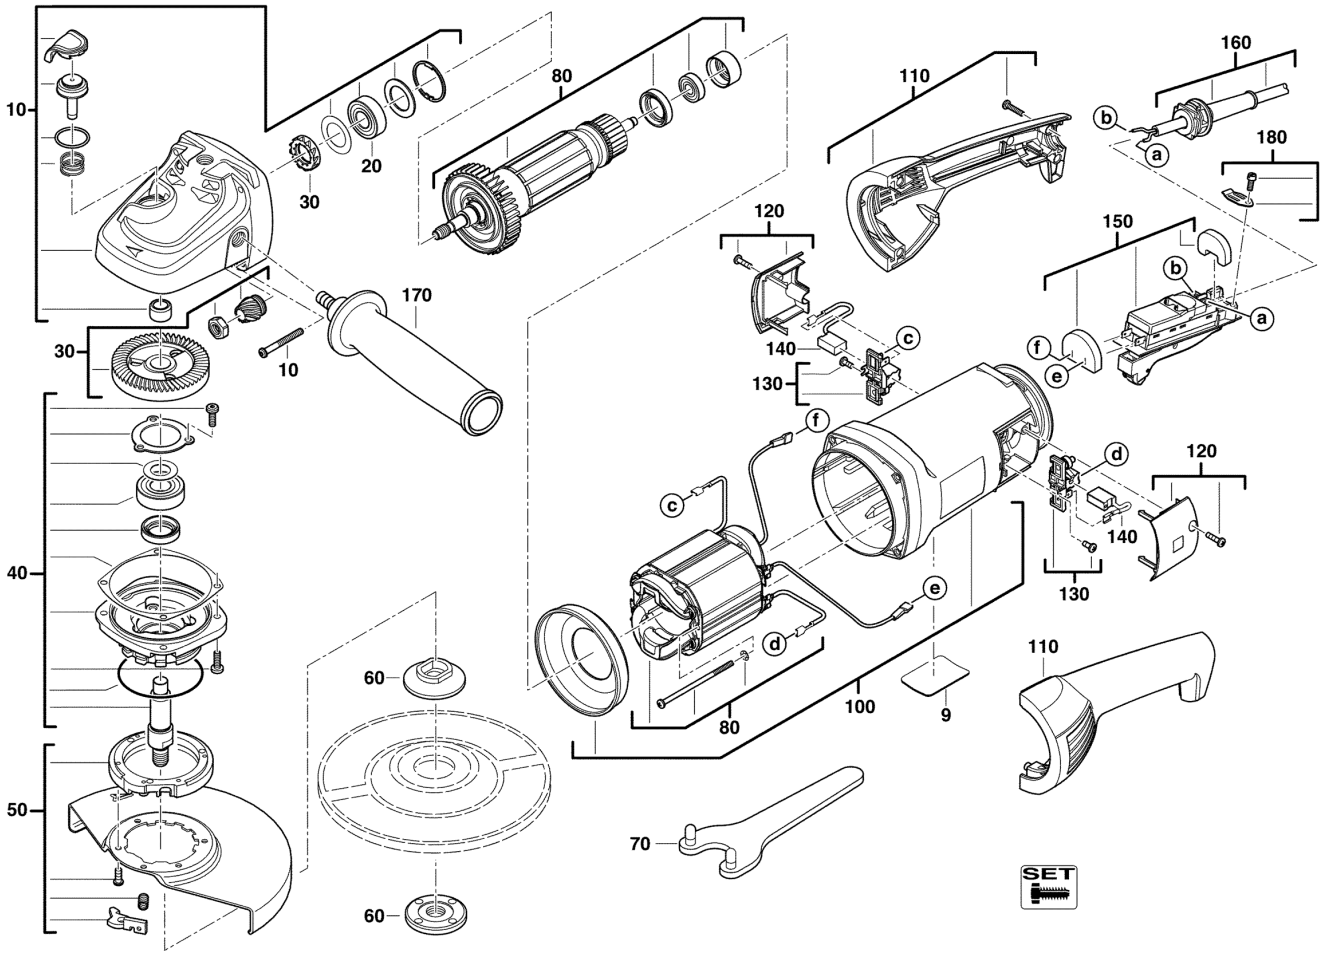

# WS21-230DMS/240V GB HW DRAGON

4935410450 - WS21-230 - 4000410451

Position	Quantity	Description	Part number	EAN
0009 1	1	LEISTUNGSSCHILD	Item discontinued(4931410454)	
0010 2	1	GETRIEBEBAUSATZ	Item discontinued(200273017)	
0020 3	1	KUGELLAGER	Item discontinued(681338001)	
0030 4	1	GETRIEBE-SET	Item discontinued(200308005)	
0040 5	1	LAGER	Item discontinued(201254003)	
0060 6	1	SPANNSET	Item discontinued(201258001)	
0070 7	1	SCHLUESSEL	Item discontinued(632885001)	
0080 8	1	MOTOR	Item discontinued(200026030)	
0100 9	1	MOTERGEHAEUSE	Item discontinued(200058013)	
0110 10	1	HANDGRIFFSCHAL.PAAR	Item discontinued(200181027)	
0120 11	1	BUERSTENABDECKUNG	Item discontinued(201316001)	
0130 12	1	BUERSTENHALTER	Item discontinued(200608002)	
0140 13	1	KOHLEBUERSTENPAAR	Item discontinued(200823004)	
0150 14	1	SCHALTER	Item discontinued(200300035)	
0160 15	1	ANSCHLUSSLEITUNG	Item discontinued(201324001)	
0170 16	1	ZUSATZHANDGRIFF	Item discontinued(302262004)	
0180 17	1	ANSCHLUSSKLEMME	Item discontinued(201322001)	
0600 18	1	SCHUTZHAUBE 230	201257002	4002395801732
0601 19	1	RASTHEBEL	201256002	4002395801725
0602 20	1	FLANSCH	4931402063	4002395758203
0603 21	1	DRUCKFEDER	4931402089	4002395758234
0604 22	1	SCHRAUBE	4931624491	4002395758142