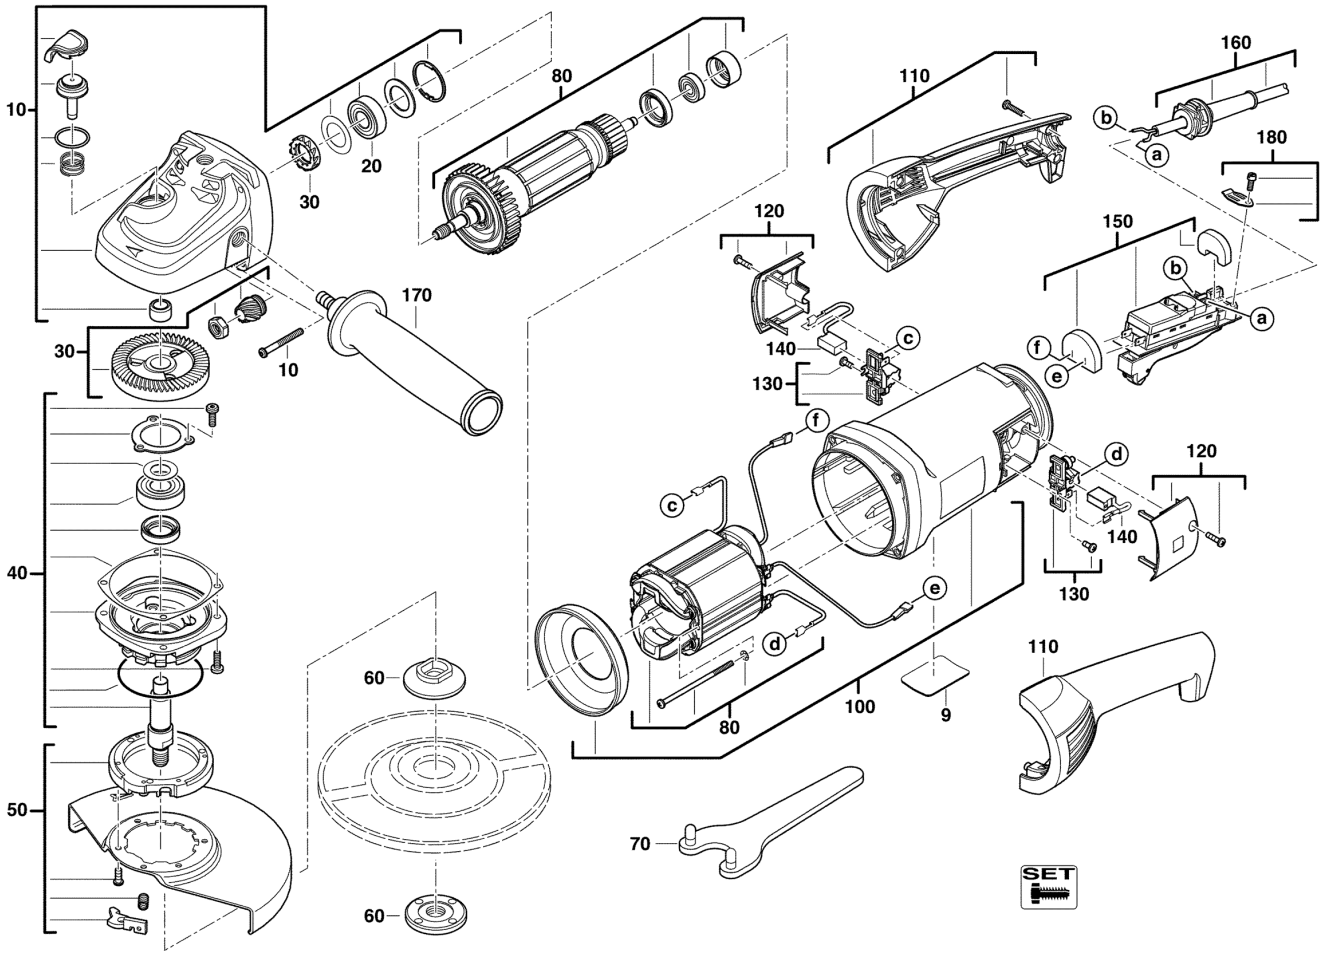

# WS21-230DMS/110V GB HW DRAGON

4935410455 - WS21-230 - 4000410456

Position	Quantity	Description	Part number	EAN
0009 1	1	LEISTUNGSSCHILD	Item discontinued(4931410459)	