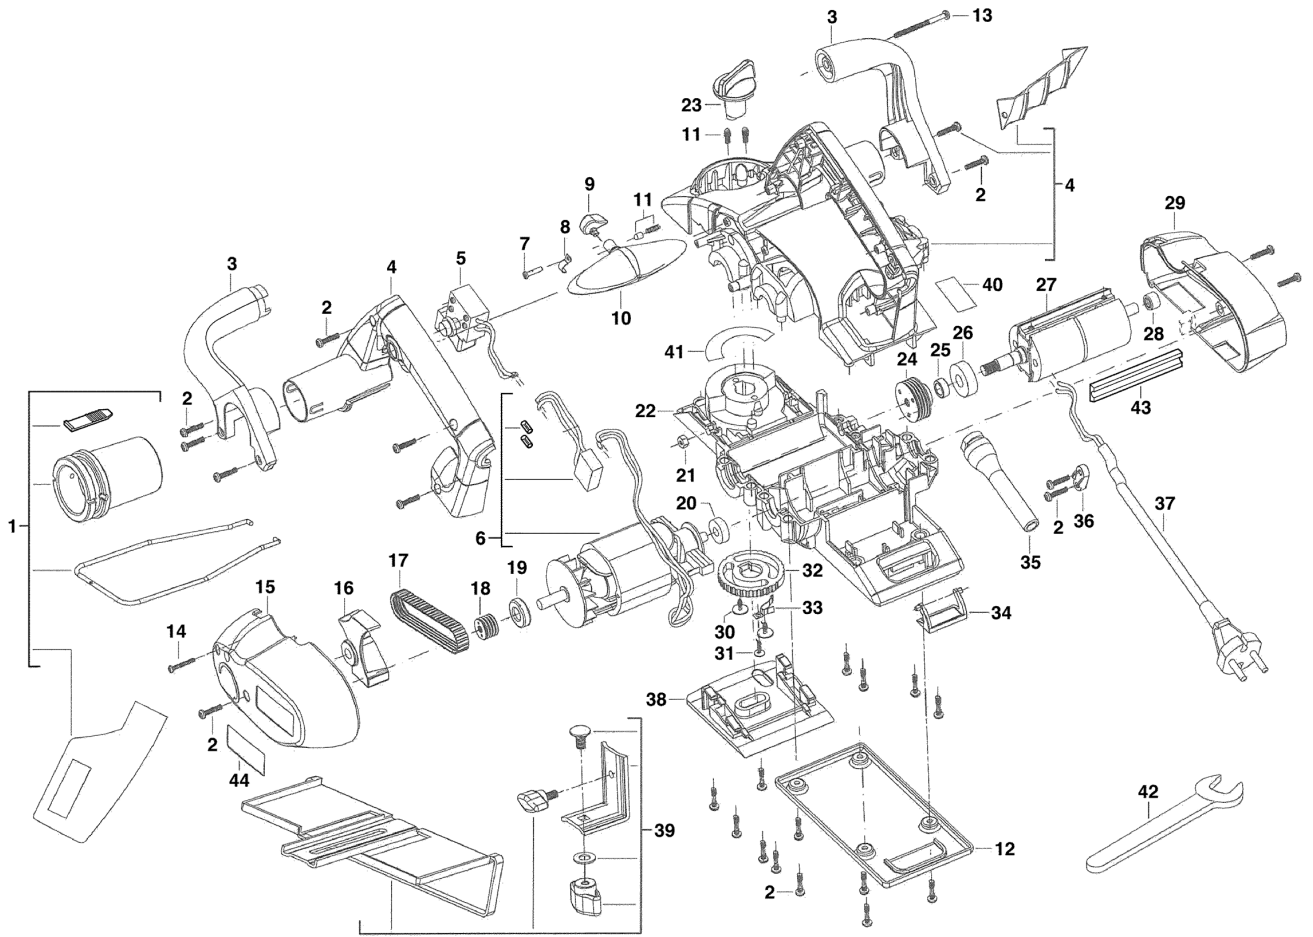

PL750240V GB 60HZ HW

4935410775 - PL750 - 4000410776

Position	Quantity	Description	Part number	EAN
0001 1	1	STAUBBEUTEL	Item discontinued(300027086)	
0002 2	25	SCHRAUBE	Item discontinued(660208052)	
0003 3	1	ABSTUETZUNG	Item discontinued(301039003)	
0004 4	1	GEHAEUSE	Item discontinued(200237018)	
0005 5	1	SCHALTER	760304008	4002395772438
0006 6	1	MOTOR	Item discontinued(304001001)	
0007 7	1	SCHRAUBE M3x14	Item discontinued(660008005)	
0008 8	1	SCHEIBE	Item discontinued(690882001)	
0009 9	1	WECHSELKNOPF	Item discontinued(590840007)	
0010 10	1	HANDGRIFF	Item discontinued(590844001)	
0011 11	3	HALTER	Item discontinued(300845001)	
0012 12	1	MATRIZE	Item discontinued(632450003)	
0013 13	1	SCHRAUBE M4x45	Item discontinued(660208041)	
0014 14	1	SCHRAUBE	Item discontinued(660203059)	
0015 15	1	ABDECKUNG	Item discontinued(400836001)	
0016 16	1	ABDECKUNG	Item discontinued(511917001)	
0017 17	1	RIEMEN	560950003	4002395832453
0018 18	1	RIEMENSCHLEIBE	Item discontinued(610333001)	
0019 19	1	KUGELLAGER	680414007	4002395832613
0020 20	1	KUGELLAGER	Item discontinued(680999009)	
0021 21	1	MUTTER	Item discontinued(670970002)	
0022 22	1	BEFESTIGUNG	Item discontinued(590833010)	
0023 23	1	ANSCHLAG	Item discontinued(340441001)	
0024 24	1	RIEMENSCHLEIBE	Item discontinued(610334001)	
0025 25	1	ROHR	Item discontinued(671157002)	
0026 26	1	KUGELLAGER	680070001	4002395772049
0027 27	1	MESSER	4931453854	4002395274772
0028 28	1	LAGER	680727001	4002395772087
0029 29	1	MOTORABDECKUNG	Item discontinued(590837001)	
0030 30	2	SCHRAUBE	Item discontinued(660202019)	
0031 31	1	SCHRAUBE	Item discontinued(660202006)	
0032 32	1	RAD	Item discontinued(590548001)	
0033 33	1	STEMPEL	Item discontinued(633357001)	
0034 34	1	HALTER	Item discontinued(590847006)	
0035 35	1	KABELSCHUTZSCHLAUCH	Item discontinued(590274004)	
0036 36	1	KLEMMBUEGEL	Item discontinued(590501001)	
0037 37	1	ANSCHLUSSLEITUNG	Item discontinued(730352047)	
0038 38	1	GRUNDPLATTE	Item discontinued(640601001)	
0039 39	1	ANSCHLAG	Item discontinued(300869013)	
0040 40	1	LEISTUNGSSCHILD	Item discontinued(940946042)	
0041 41	1	AUFKLEBER	Item discontinued(940298045)	
0042 42	1	SCHLUESSEL	Item discontinued(692558001)	
0043 43	2	MESSER	4931473068	4058546333706
0044 44	1	AUFKLEBER	Item discontinued(940304689)	