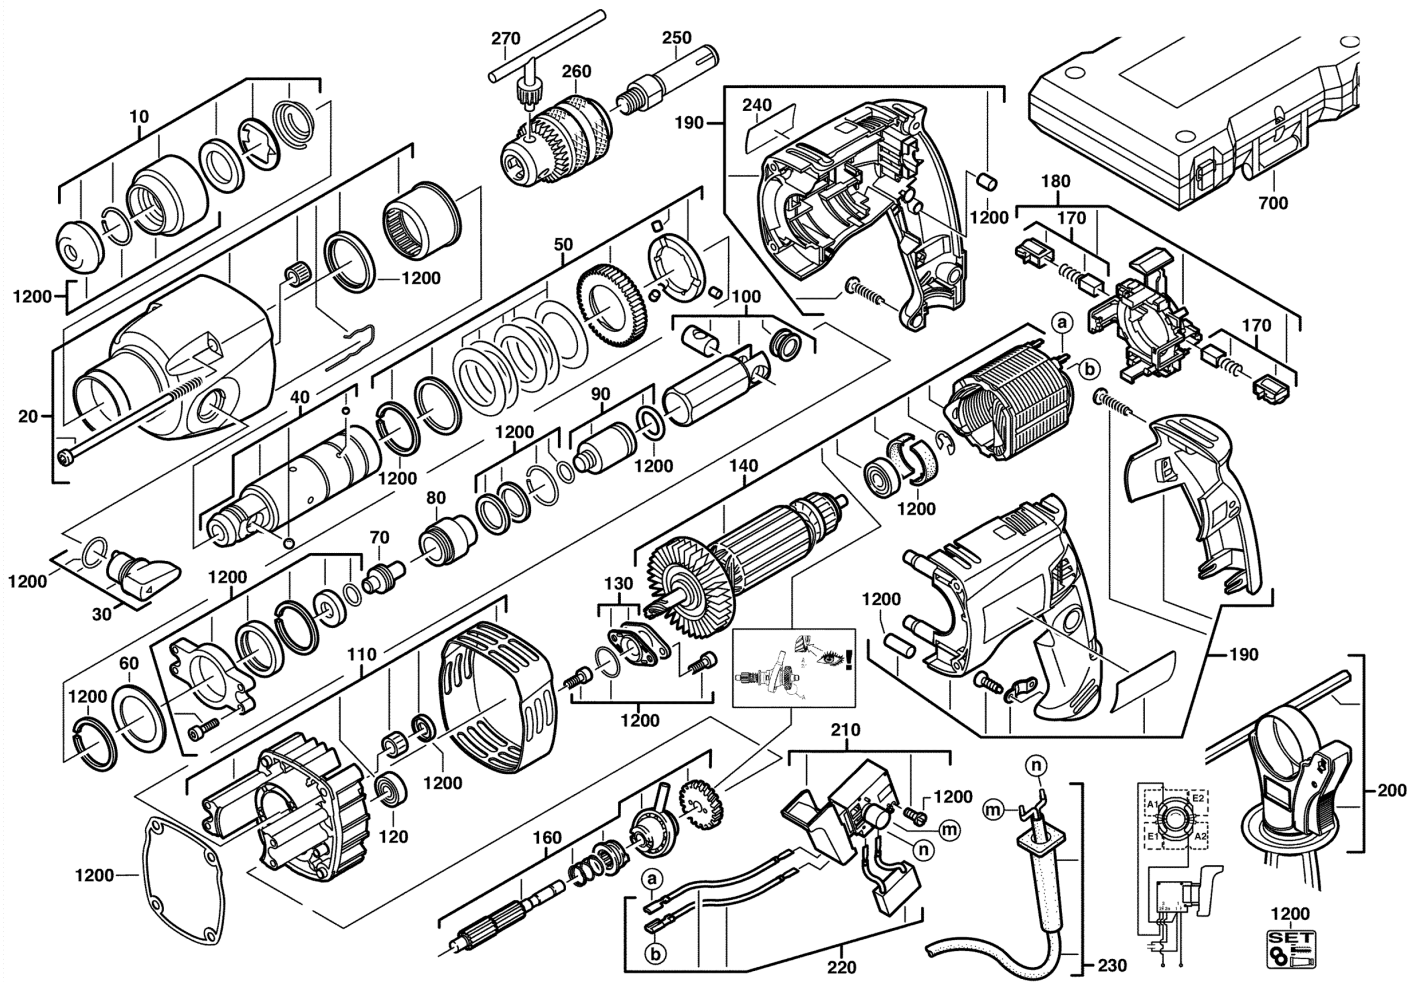

# BH22E BOHRHAMMER GB2

4935410230 - BH22E - 4000410870

Position	Quantity	Description	Part number	EAN
0010 1	1	VERSCHLUSS	Item discontinued(201219001)	
0020 2	1	GETRIEBEPLATTE	Item discontinued(200281024)	
0030 3	1	UMSCHALTHEBEL	201221001	4002395801961
0040 4	1	SPINDELHUELSE	Item discontinued(201223001)	
0050 5	1	KUPPLUNG	201232001	4002395801985
0060 6	1	SCHEIBE	Item discontinued(632440001)	
0070 7	1	SCHLAGKOERPER	Item discontinued(672795001)	
0080 8	1	HUELSE	Item discontinued(672793001)	
0090 9	1	STOESSEL	201233001	4002395802029
0100 10	1	ZYLINDER	201234001	4002395802036
0110 11	1	LAGER	Item discontinued(201235001)	
0120 12	1	KUGELLAGER	681383001	4002395802050
0130 13	1	LAGERDECKEL	Item discontinued(201237001)	
0140 14	1	MOTOR	Item discontinued(200026028)	
0160 15	1	GETRIEBEWELLE	Item discontinued(201240001)	
0170 16	1	KOHLEBUERSTEN-SET	4931392563	4002395740369
0180 17	1	SPANNRING	302393004	4002395802142
0190 18	1	Motorgehaeuse + Handgriff	Item discontinued(200181030)	
0200 19	1	TIEFENANSCHLAG	Item discontinued(200235026)	
0210 20	1	ELEKTRONIKSCHALTER	760414002	4002395802180
0220 21	1	KONDENSATOR	201244001	4002395802203
0230 22	1	ANSCHLUSSLEITUNG	Item discontinued(730351033)	
0240 23	1	LEISTUNGSSCHILD	Item discontinued(4931410879)	
0700 24	1	TRANSPORTKOFFER	Item discontinued(302891001)	
1200 25	1	WARTUNGSSET	Item discontinued(201247001)	