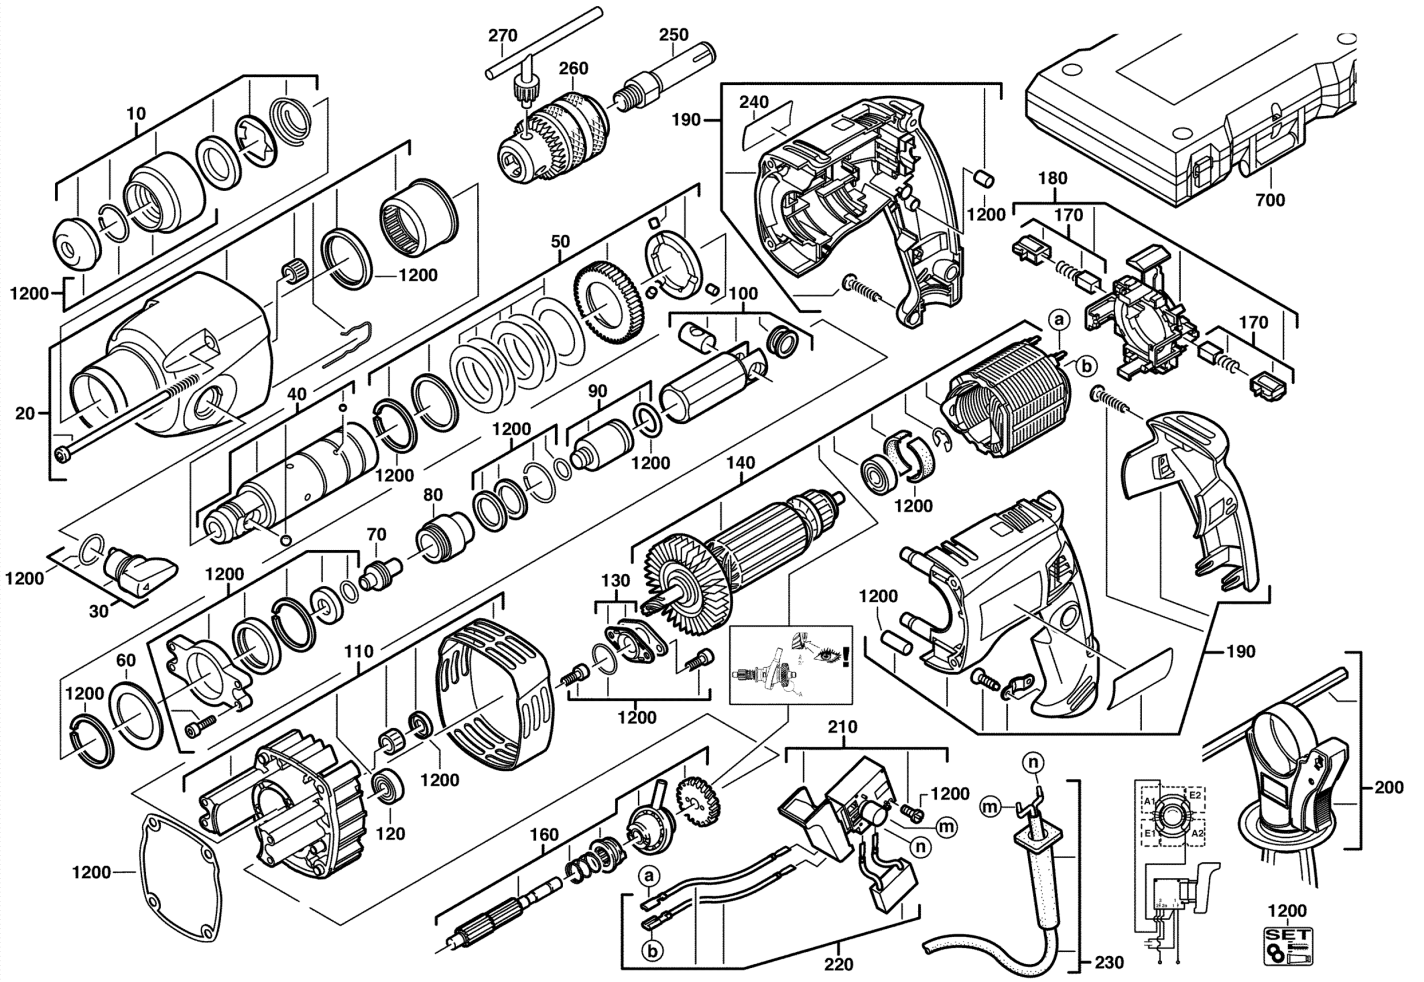

# BH22E BOHRHAMMER GB1

4935410235 - BH22E - 4000410874

Position	Quantity	Description	Part number	EAN
0010 1	1	VERSCHLUSS	Item discontinued(201219001)	
0020 2	1	GETRIEBEPLATTE	Item discontinued(200281024)	
0030 3	1	UMSCHALTHEBEL	201221001	4002395801961
0040 4	1	SPINDELHUELSE	Item discontinued(201223001)	
0050 5	1	KUPPLUNG	201232001	4002395801985
0060 6	1	SCHEIBE	Item discontinued(632440001)	
0070 7	1	SCHLAGKOERPER	Item discontinued(672795001)	
0080 8	1	HUELSE	Item discontinued(672793001)	
0090 9	1	STOESSEL	201233001	4002395802029
0100 10	1	ZYLINDER	201234001	4002395802036
0110 11	1	LAGER	Item discontinued(201235001)	
0120 12	1	KUGELLAGER	681383001	4002395802050
0130 13	1	LAGERDECKEL	Item discontinued(201237001)	
0140 14	1	MOTOR	Item discontinued(200026027)	
0160 15	1	GETRIEBEWELLE	Item discontinued(201240001)	
0170 16	1	KOHLEBUERSTEN-SET	4931372361	4002395675609
0180 17	1	SPANNRING	Item discontinued(302393006)	
0190 18	1	Motorgehaeuse + Handgriff	Item discontinued(200181030)	
0200 19	1	TIEFENANSCHLAG	Item discontinued(200235026)	
0210 20	1	ELEKTRONIKSCHALTER	Item discontinued(760251015)	
0220 21	1	KONDENSATOR	Item discontinued(201246001)	
0230 22	1	ANSCHLUSSLEITUNG	Item discontinued(730351035)	
0240 23	1	LEISTUNGSSCHILD	Item discontinued(4931410878)	
0700 24	1	TRANSPORTKOFFER	Item discontinued(302891001)	
1200 25	1	WARTUNGSSET	Item discontinued(201247001)	