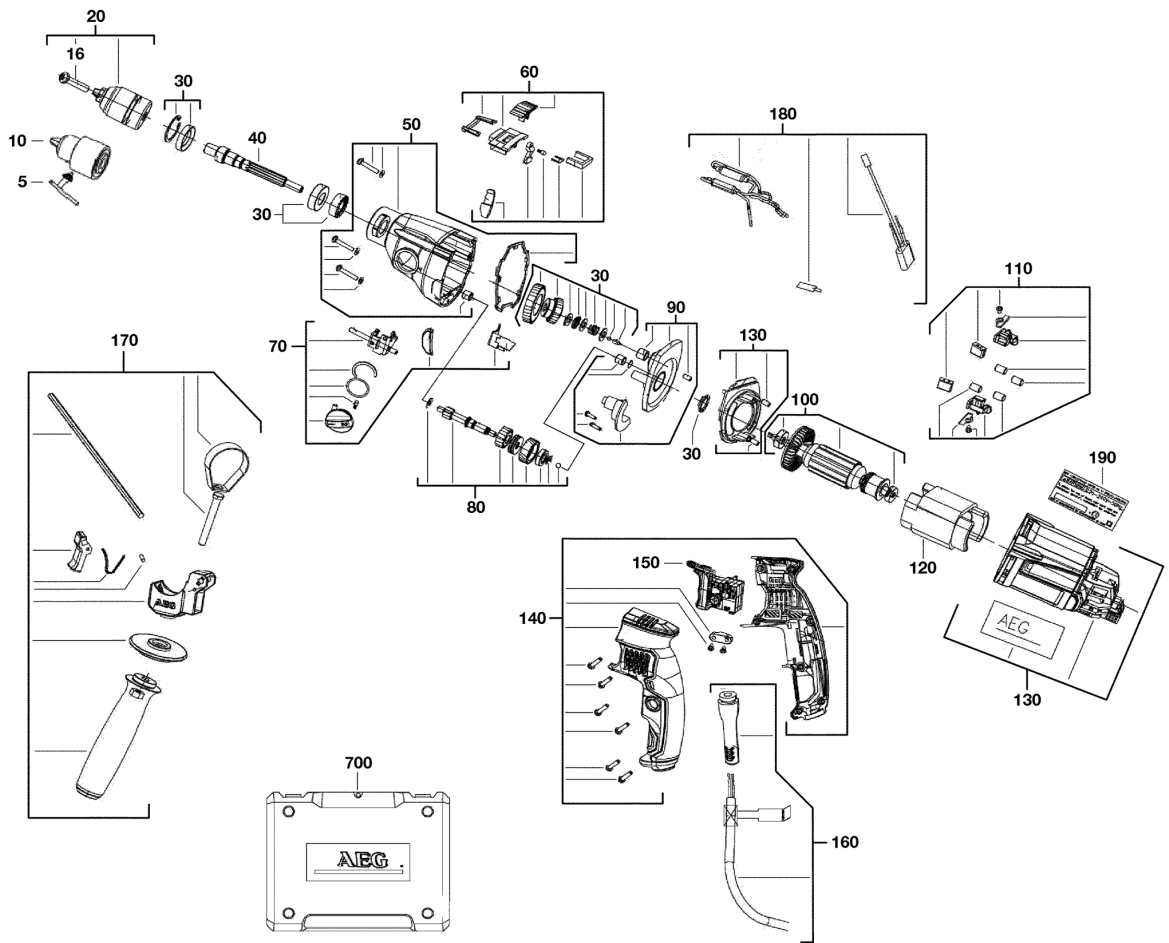

SB22-2E SCHLAGBOHRMASCHINE IN2

4935411030 - SB22-2E - 4000411031

Position	Quantity	Description	Part number	EAN
0005 1	1	SCHLUESSEL	690176004	4002395841981
0010 2	1	ZAHNKRANZ-BOHRFUTT.	4931473013	4058546333157
0016 3	1	SCHRAUBE	4931433297	4002395896684
0020 4	1	BOHRFUTTER	200170003	4002395799084
0030 5	1	GETRIEB SATZ	Item discontinued(200170004)	
0040 6	1	WELLE	200170026	4002395799220
0050 7	1	GETRIEBEKASTEN	Item discontinued(200170005)	
0060 8	1	RATSCHEN	200170006	4002395799114
0070 9	1	POTENTIOMETER	Item discontinued(200170007)	
0080 10	1	GETRIEBE-SET	200170008	4002395799138
0090 11	1	GETRIEBELAGERSCHILD	200170009	4002395799145
0100 12	1	MOTOREINHEIT	000719004	4002395799077
0110 13	1	KOHLEBUERSTEN-SET	Item discontinued(200170010)	
0120 14	1	FELD F. ELEKTROMOTOR	200170032	4002395799268
0130 15	1	MOTORGEHAEUSE	Item discontinued(200170023)	
0140 16	1	HANDGRIFF	Item discontinued(200170012)	
0150 17	1	SCHALTER	Item discontinued(200170028)	
0160 18	1	ANSCHLUSSLEITUNG	Item discontinued(200170013)	
0170 19	1	HANDGRIFF	Item discontinued(200170014)	
0180 20	1	KONDENSATOR + DROSSEL	200170015	4002395799206
0190 21	1	LEISTUNGSSCHILD	Item discontinued(4931411037)	
0700 22	1	TRANSPORTKASTEN	Item discontinued(200170029)	