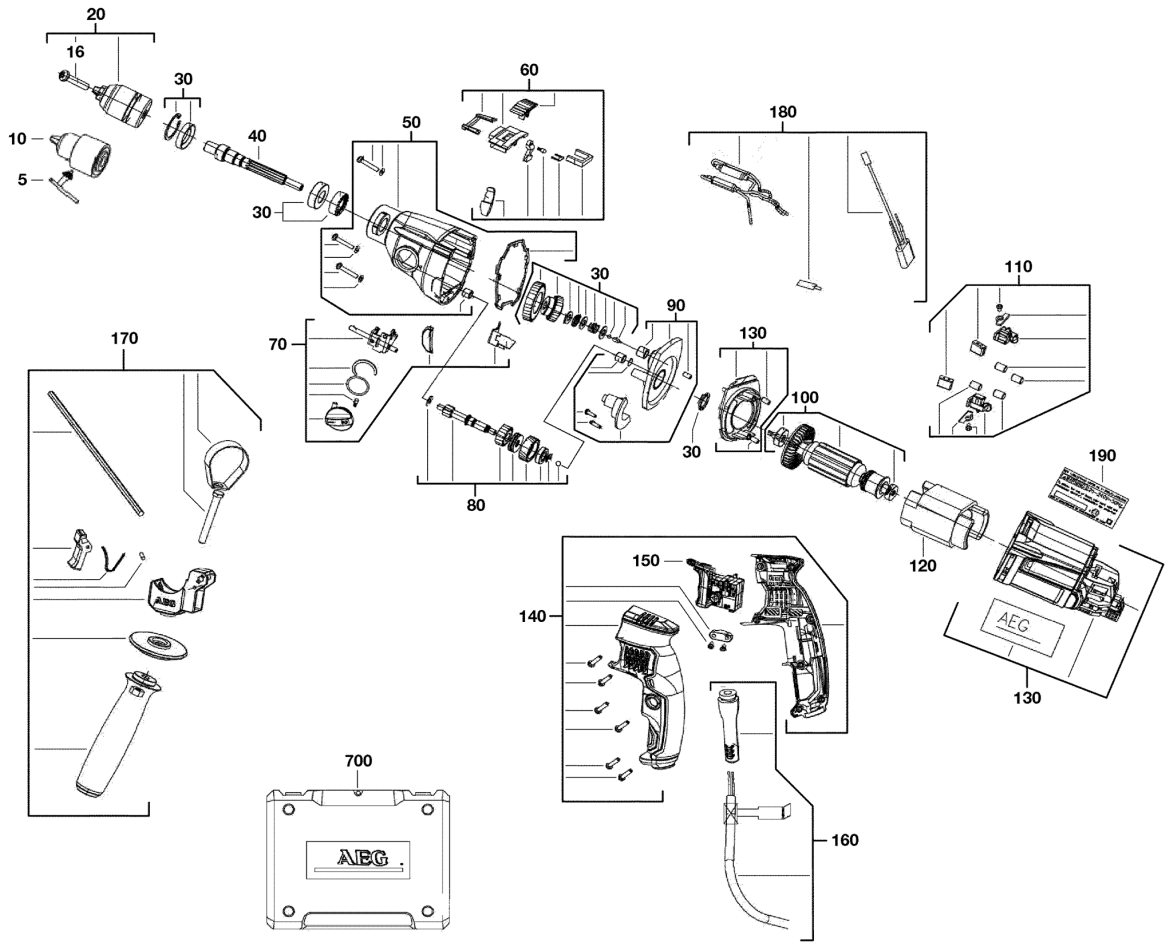

SB22-2E SCHLAGBOHRMASCHINE GB2

4935411040 - SB22-2E - 4000411041

Position	Quantity	Description	Part number	EAN
0005 1	1	SCHLUESSEL	690176004	4002395841981
0010 2	1	ZAHNKRANZ-BOHRFUTT.	4931473013	4058546333157
0016 3	1	SCHRAUBE	4931433297	4002395896684
0020 4	1	BOHRFUTTER	200170003	4002395799084
0030 5	1	GETRIEB SATZ	Item discontinued(200170004)	
0040 6	1	WELLE	200170026	4002395799220
0050 7	1	GETRIEBEKASTEN	Item discontinued(200170005)	
0060 8	1	RATSCHEN	200170006	4002395799114
0070 9	1	POTENTIOMETER	Item discontinued(200170007)	
0080 10	1	GETRIEBE-SET	200170008	4002395799138
0090 11	1	GETRIEBELAGERSCHILD	200170009	4002395799145
0100 12	1	MOTOREINHEIT	000719004	4002395799077
0110 13	1	KOHLEBUERSTEN-SET	Item discontinued(200170010)	
0120 14	1	FELD F. ELEKTROMOTOR	200170032	4002395799268
0130 15	1	MOTORGEHAEUSE	Item discontinued(200170024)	
0140 16	1	HANDGRIFF	Item discontinued(200170012)	
0150 17	1	SCHALTER	Item discontinued(200170028)	
0160 18	1	ANSCHLUSSLEITUNG	Item discontinued(200170018)	
0170 19	1	HANDGRIFF	Item discontinued(200170014)	
0180 20	1	KONDENSATOR + DROSSEL	200170015	4002395799206
0190 21	1	LEISTUNGSSCHILD	Item discontinued(4931411045)	
0700 22	1	TRANSPORTKASTEN	Item discontinued(200170029)	