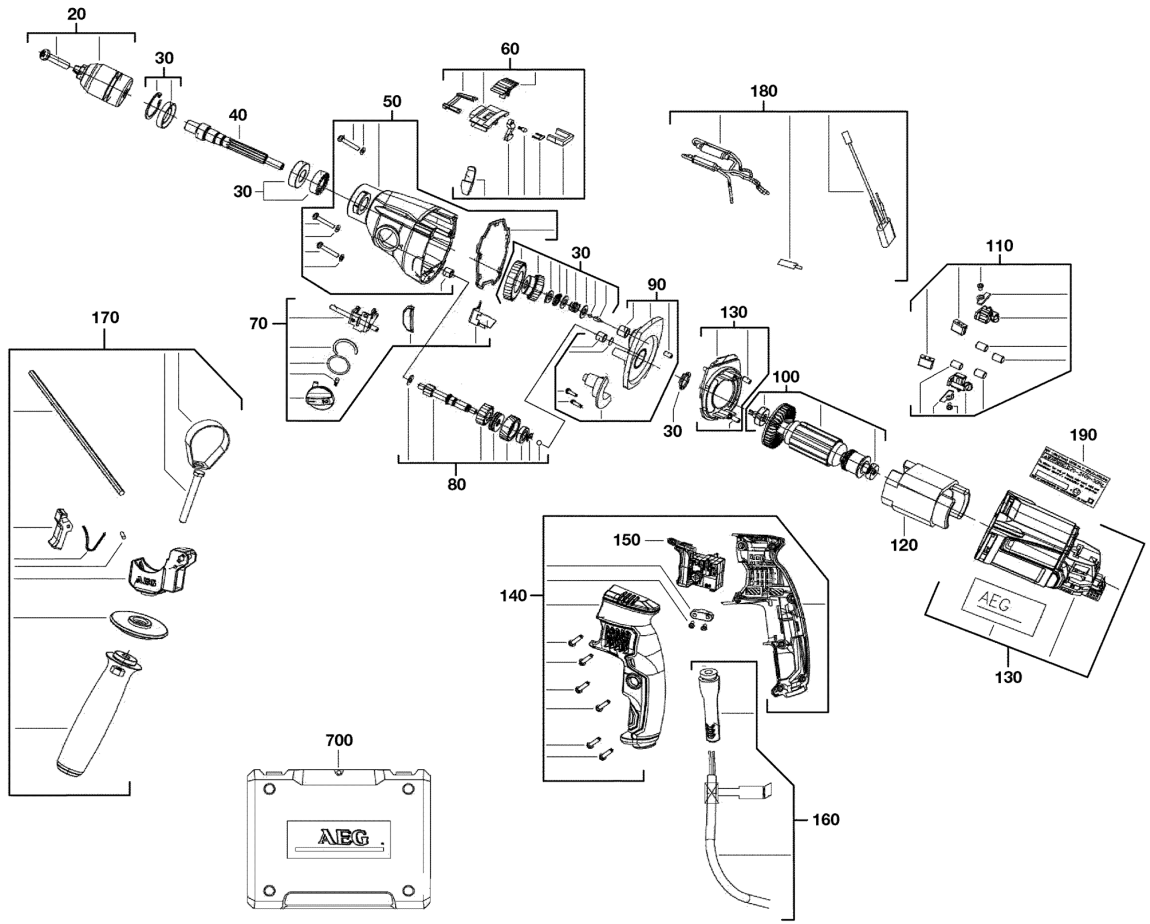

SB22-2E SCHLAGBOHRMASCHINE GB2

4935411040 - SB22-2E - 4000411041

Position	Quantity	Description	Part number	EAN
0005 1	1	SCHLUESSEL	690176004	4002395841981
0010 2	1	ZAHNKRANZ-BOHRFUTT.	4931473013	4058546333157
0016 3	1	SCHRAUBE	4931433297	4002395896684
0020 4	1	BOHRFUTTER	200170003	4002395799084
0030 5	1	GETRIEB SATZ	Item discontinued(200170004)	
0040 6	1	WELLE	200170026	4002395799220
0050 7	1	GETRIEBEKASTEN	Item discontinued(200170005)	
0060 8	1	RATSCHEN	200170006	4002395799114
0070 9	1	POTENTIOMETER	Item discontinued(200170007)	
0080 10	1	GETRIEBE-SET	200170008	4002395799138
0090 11	1	GETRIEBELAGERSCHILD	200170009	4002395799145
0100 12	1	MOTOREINHEIT	000719004	4002395799077
0110 13	1	KOHLEBUERSTEN-SET	Item discontinued(200170010)	
0120 14	1	FELD F. ELEKTROMOTOR	200170032	4002395799268
0130 15	1	MOTORGEHAEUSE	Item discontinued(200170024)	
0140 16	1	HANDGRIFF	Item discontinued(200170012)	
0150 17	1	SCHALTER	Item discontinued(200170028)	
0160 18	1	ANSCHLUSSLEITUNG	Item discontinued(200170018)	
0170 19	1	HANDGRIFF	Item discontinued(200170014)	
0180 20	1	KONDENSATOR + DROSSEL	200170015	4002395799206
0190 21	1	LEISTUNGSSCHILD	Item discontinued(4931411045)	
0700 22	1	TRANSPORTKASTEN	Item discontinued(200170029)	