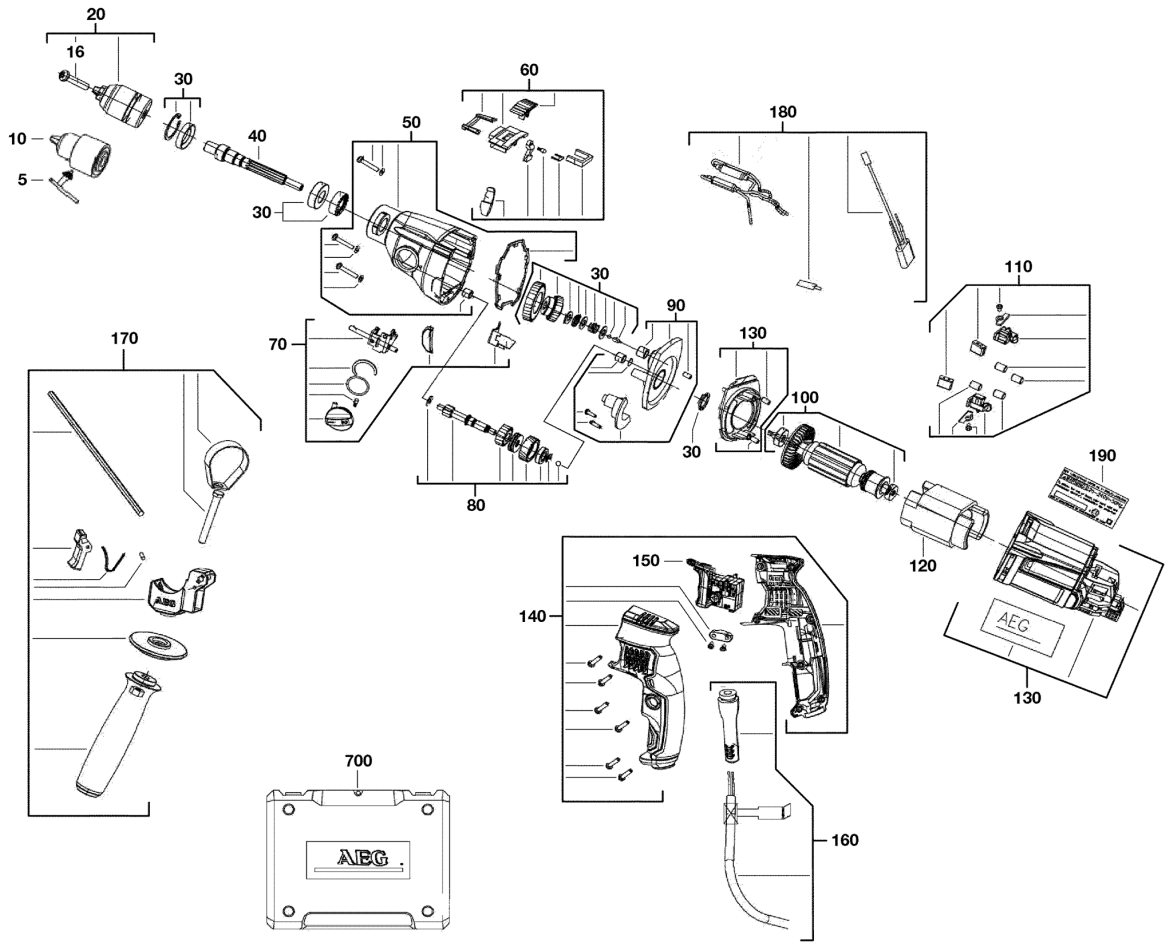

# SB22-2E SCHLAGBOHRMASCHINE GB1

4935411050 - SB22-2E - 4000411051

Position	Quantity	Description	Part number	EAN
0005 1	1	SCHLUESSEL	690176004	4002395841981
0010 2	1	ZAHNKRANZ-BOHRFUTT.	4931473013	4058546333157
0016 3	1	SCHRAUBE	4931433297	4002395896684
0020 4	1	BOHRFUTTER	200170003	4002395799084
0030 5	1	GETRIEB SATZ	Item discontinued(200170004)	
0040 6	1	WELLE	200170026	4002395799220
0050 7	1	GETRIEBEKASTEN	Item discontinued(200170005)	
0060 8	1	RATSCHE	200170006	4002395799114
0070 9	1	POTENTIOMETER	Item discontinued(200170007)	
0080 10	1	GETRIEBE-SET	200170008	4002395799138
0090 11	1	GETRIEBELAGERSCHILD	200170009	4002395799145
0100 12	1	ANKER F.ELEKTROMOTOR	Item discontinued(000719005)	
0110 13	1	KOHLEBUERSTEN-SET	Item discontinued(200170019)	
0120 14	1	FELD F. ELEKTROMOTOR	Item discontinued(200170033)	
0130 15	1	MOTORGEHAEUSE	Item discontinued(200170025)	
0140 16	1	HANDGRIFF	Item discontinued(200170012)	
0150 17	1	SCHALTER	Item discontinued(200170031)	
0160 18	1	ANSCHLUSSLEITUNG	Item discontinued(200170021)	
0170 19	1	HANDGRIFF	Item discontinued(200170014)	
0180 20	1	KONDENSATOR + DROSSEL	200170015	4002395799206
0190 21	1	LEISTUNGSSCHILD	Item discontinued(4931411055)	
0700 22	1	TRANSPORTKASTEN	Item discontinued(200170029)	