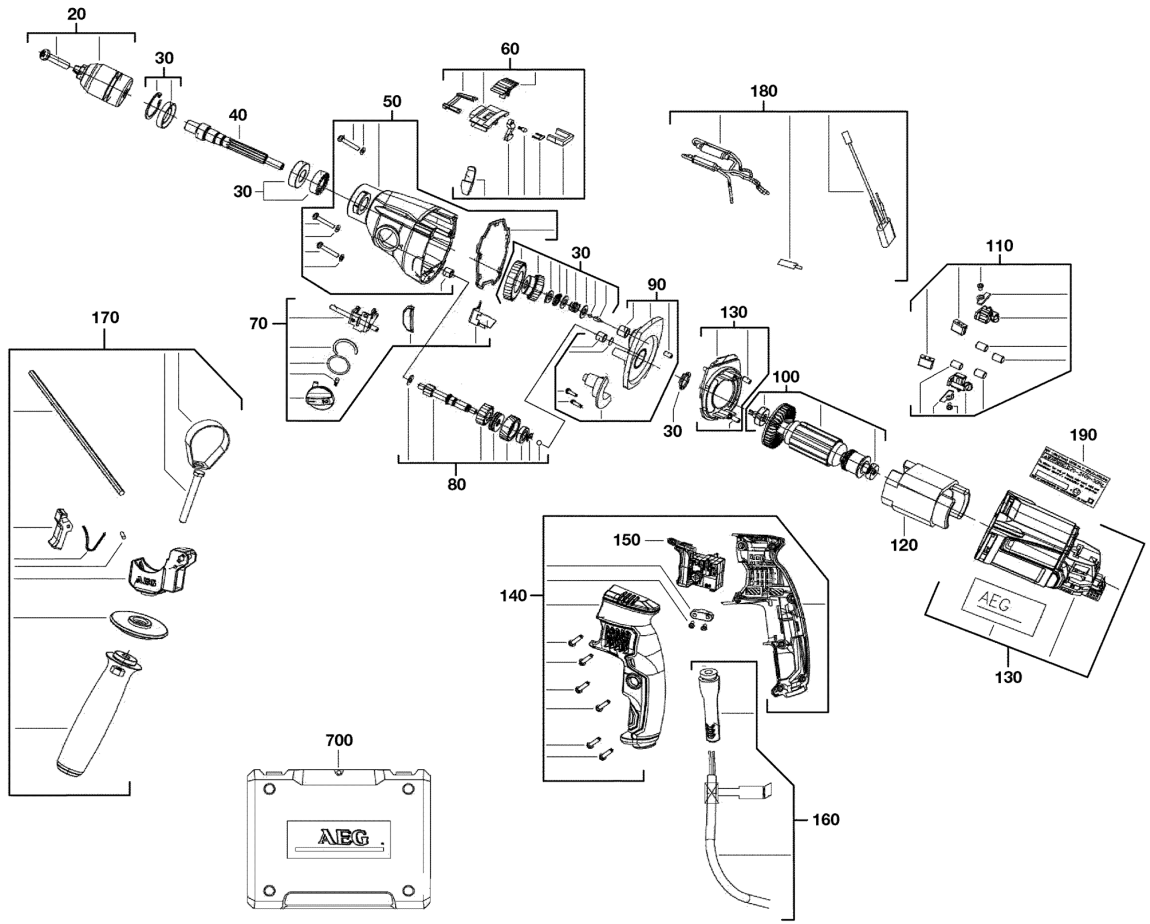

# SB22-2E SCHLAGBOHRMASCHINE GB1

4935411050 - SB22-2E - 4000411051

Position	Quantity	Description	Part number	EAN
0005 1	1	SCHLUESSEL	690176004	4002395841981
0010 2	1	ZAHNKRANZ-BOHRFUTT.	4931473013	4058546333157
0016 3	1	SCHRAUBE	4931433297	4002395896684
0020 4	1	BOHRFUTTER	200170003	4002395799084
0030 5	1	GETRIEB SATZ	Item discontinued(200170004)	
0040 6	1	WELLE	200170026	4002395799220
0050 7	1	GETRIEBEKASTEN	Item discontinued(200170005)	
0060 8	1	RATSCHE	200170006	4002395799114
0070 9	1	POTENTIOMETER	Item discontinued(200170007)	
0080 10	1	GETRIEBE-SET	200170008	4002395799138
0090 11	1	GETRIEBELAGERSCHILD	200170009	4002395799145
0100 12	1	ANKER F.ELEKTROMOTOR	Item discontinued(000719005)	
0110 13	1	KOHLEBUERSTEN-SET	Item discontinued(200170019)	
0120 14	1	FELD F. ELEKTROMOTOR	Item discontinued(200170033)	
0130 15	1	MOTORGEHAEUSE	Item discontinued(200170025)	
0140 16	1	HANDGRIFF	Item discontinued(200170012)	
0150 17	1	SCHALTER	Item discontinued(200170031)	
0160 18	1	ANSCHLUSSLEITUNG	Item discontinued(200170021)	
0170 19	1	HANDGRIFF	Item discontinued(200170014)	
0180 20	1	KONDENSATOR + DROSSEL	200170015	4002395799206
0190 21	1	LEISTUNGSSCHILD	Item discontinued(4931411055)	
0700 22	1	TRANSPORTKASTEN	Item discontinued(200170029)	