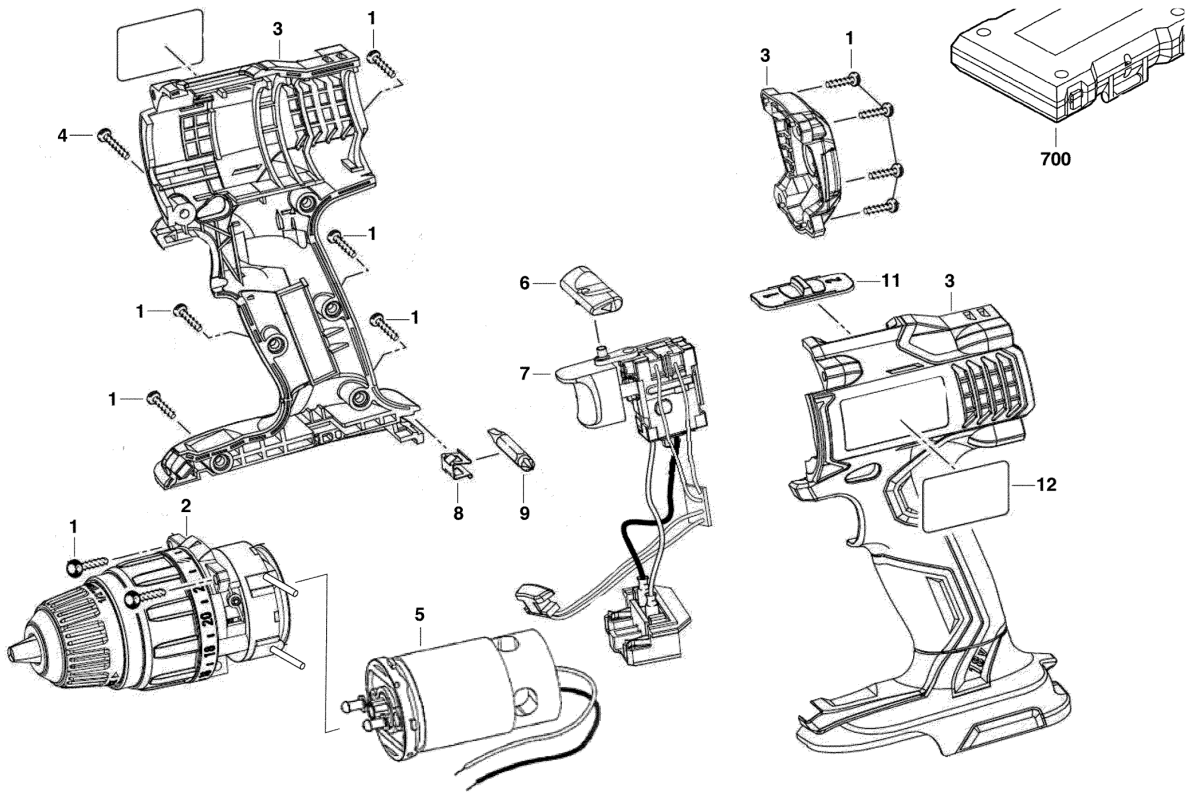

BS18CLI BOHRSCHRAUBER IN2

4935416039 - BS18CLI - 4000411321

| Position | Quantity | Description | Part number | EAN |
|----------|----------|--------------------------------------|------------------------------|---------------|
| 0001 1 | 1 | SCHRAUBE | 660024015 | 4002395819188 |
| 0002 2 | 1 | MOTOR GEAR TRAIN CHUCK ASSY \ 010450 | 200576010 | 4002395836130 |
| 0003 3 | 1 | HOUSING ASS"Y,010450 \18V-DC ORANGE | 200868006 | 4002395836208 |
| 0004 4 | 1 | SCHRAUBE | Item discontinued(660024006) | |
| 0005 5 | 1 | MOTOREINHEIT | Item discontinued(200609002) | |
| 0006 6 | 1 | ABDECKUNG | Item discontinued(517003001) | |
| 0007 7 | 1 | SCHALTER | Item discontinued(270017141) | |
| 0008 8 | 1 | BITHALTER | 630206001 | 4002395819164 |
| 0009 9 | 1 | SCHRAUBERBIT | 670820066 | 4002395819195 |
| 0011 10 | 1 | UMSCHALTER | Item discontinued(340034001) | |
| 0012 11 | 1 | AUFKLEBER | Item discontinued(940304581) | |