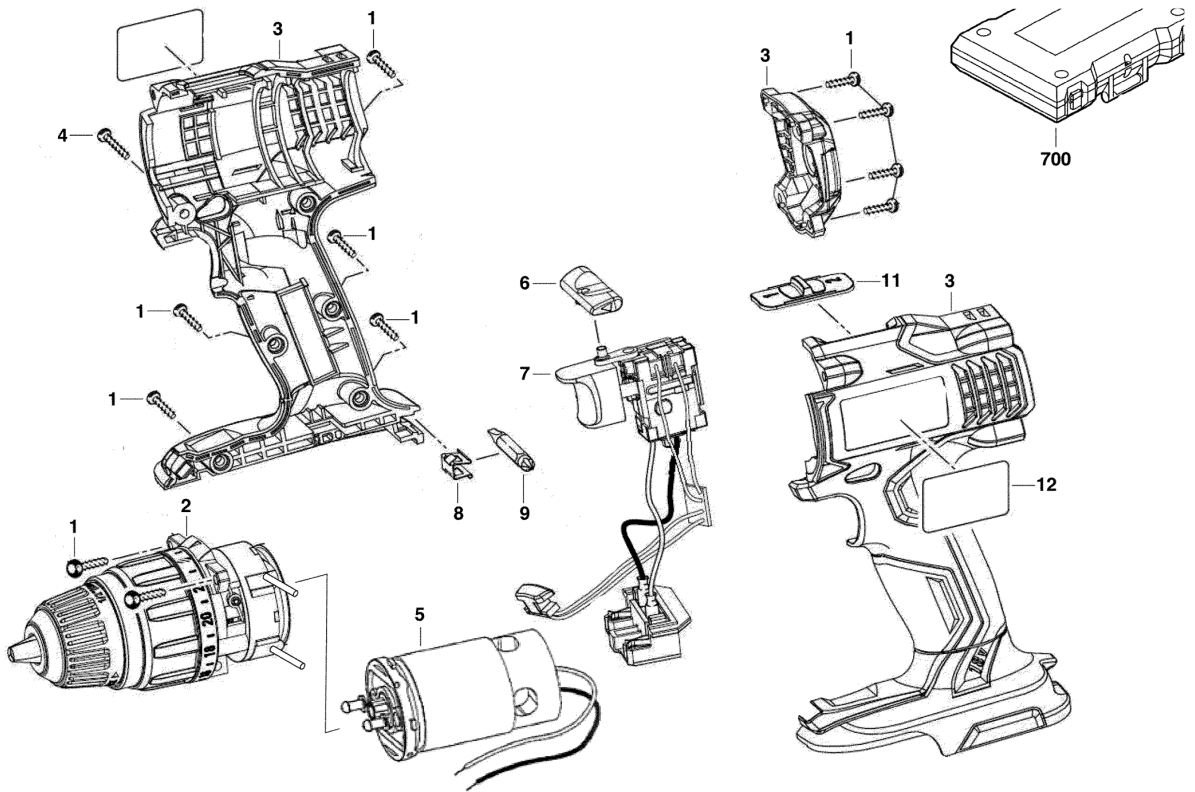

# BS18CNC AKKU-BOHRSCHRAUBER IN2

4935411330 - BS18CNC - 4000411321

Position	Quantity	Description	Part number	EAN
0001 1	1	SCHRAUBE	660024015	4002395819188
0002 2	1	MOTOR GEAR TRAIN CHUCK ASSY \ 010450	200576010	4002395836130
0003 3	1	HOUSING ASS"Y,010450 \18V-DC ORANGE	200868006	4002395836208
0004 4	1	SCHRAUBE	Item discontinued(660024006)	
0005 5	1	MOTOREINHEIT	Item discontinued(200609002)	
0006 6	1	ABDECKUNG	Item discontinued(517003001)	
0007 7	1	SCHALTER	Item discontinued(270017141)	
0008 8	1	BITHALTER	630206001	4002395819164
0009 9	1	SCHRAUBERBIT	670820066	4002395819195
0011 10	1	UMSCHALTER	Item discontinued(340034001)	
0012 11	1	AUFKLEBER	Item discontinued(940304581)	