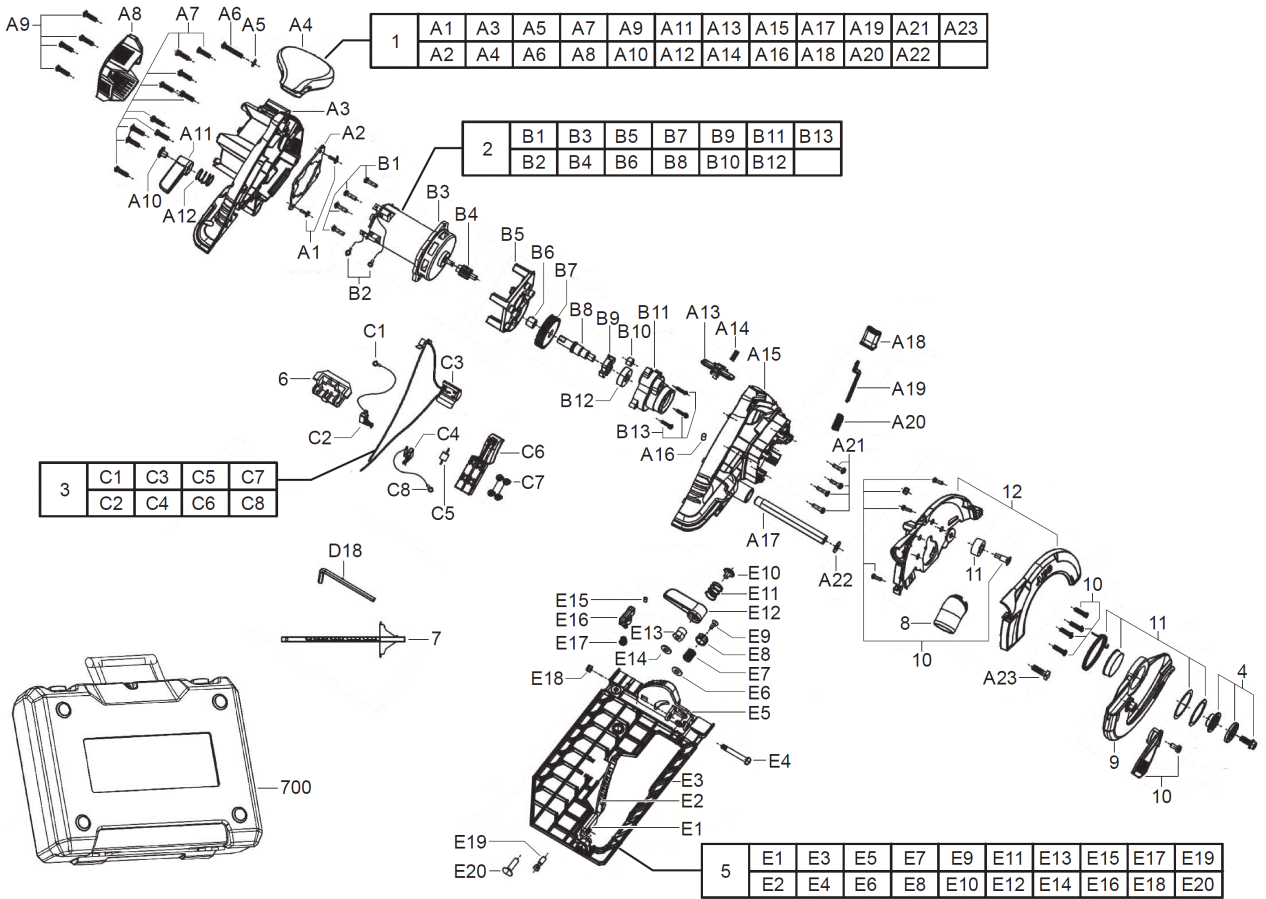

BKS18LI AKKU-KREISSAEGE IN2

4935411380 - BKS18LI - 4000411381

Position	Quantity	Description	Part number	EAN
0001 1	1	HANDGRIFF-SET	Item discontinued(200235025)	
0002 2	1	MOTOR AND GEAR ASS"Y,010508\18V-DC AEG B	201314001	4002395805983
0003 3	1	SCHALTER M.ELEKTRO.	Item discontinued(200756003)	
0004 4	1	KLEMMBUEGEL	Item discontinued(4931441167)	
0005 5	1	GRUNDKOEPPER	Item discontinued(200819002)	
0006 6	1	KONTAKTEINSATZ	4931440001	4002395894987
0007 7	1	FUEHRUNGSSTUECK	Item discontinued(670957019)	
0008 8	1	ABSAUGSTUTZEN	Item discontinued(541002001)	
0009 9	1	SCHUTZ	Item discontinued(4931441006)	
0010 10	1	SCHRAUBENSET	Item discontinued(4931441007)	
0011 11	1	GUMMIKAPPE	Item discontinued(4931441008)	
0012 12	1	DIE CASTING UPPER GUARD SUPPORT	Item discontinued(4931441009)	
0700 13	1	TRANSPORTKOFFER	Item discontinued(201297004)	