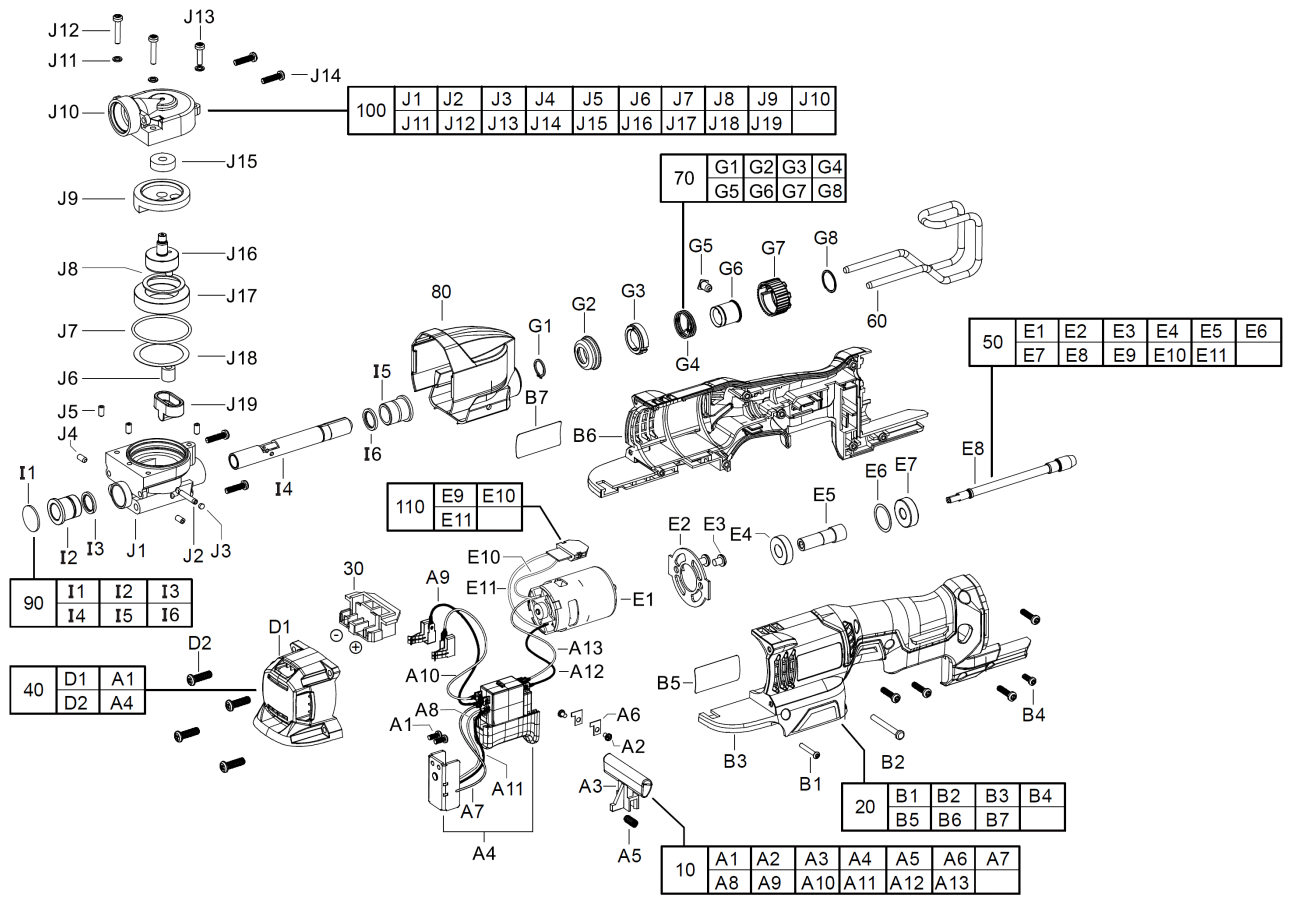

BMS18CLI AKKU-SÄBELSÄGE IN2

4935411420 - BMS18C - 4000411421

Position	Quantity	Description	Part number	EAN
0010 1	1	SCHALTER	Item discontinued(200300031)	
0020 2	1	GEHAEUSEDECKEL	Item discontinued(200003002)	
0030 3	1	KONTAKTEINSATZ	519191001	4002395820955
0040 4	1	GEHAEUSE	Item discontinued(200184006)	
0050 5	1	MOTOREINHEIT	Item discontinued(200293083)	
0060 6	1	ABSTANDSHALTER	Item discontinued(672640001)	
0070 7	1	KLEMMSTUECK	200402002	4002395820856
0080 8	1	GEHAEUSE	341056002	4002395820931
0090 9	1	SPINDEL SATZ	Item discontinued(201231001)	
0100 10	1	GETRIEBEDECKEL	Item discontinued(200281023)	
0110 11	1	LEUCHTMITTEL	Item discontinued(290804032)	