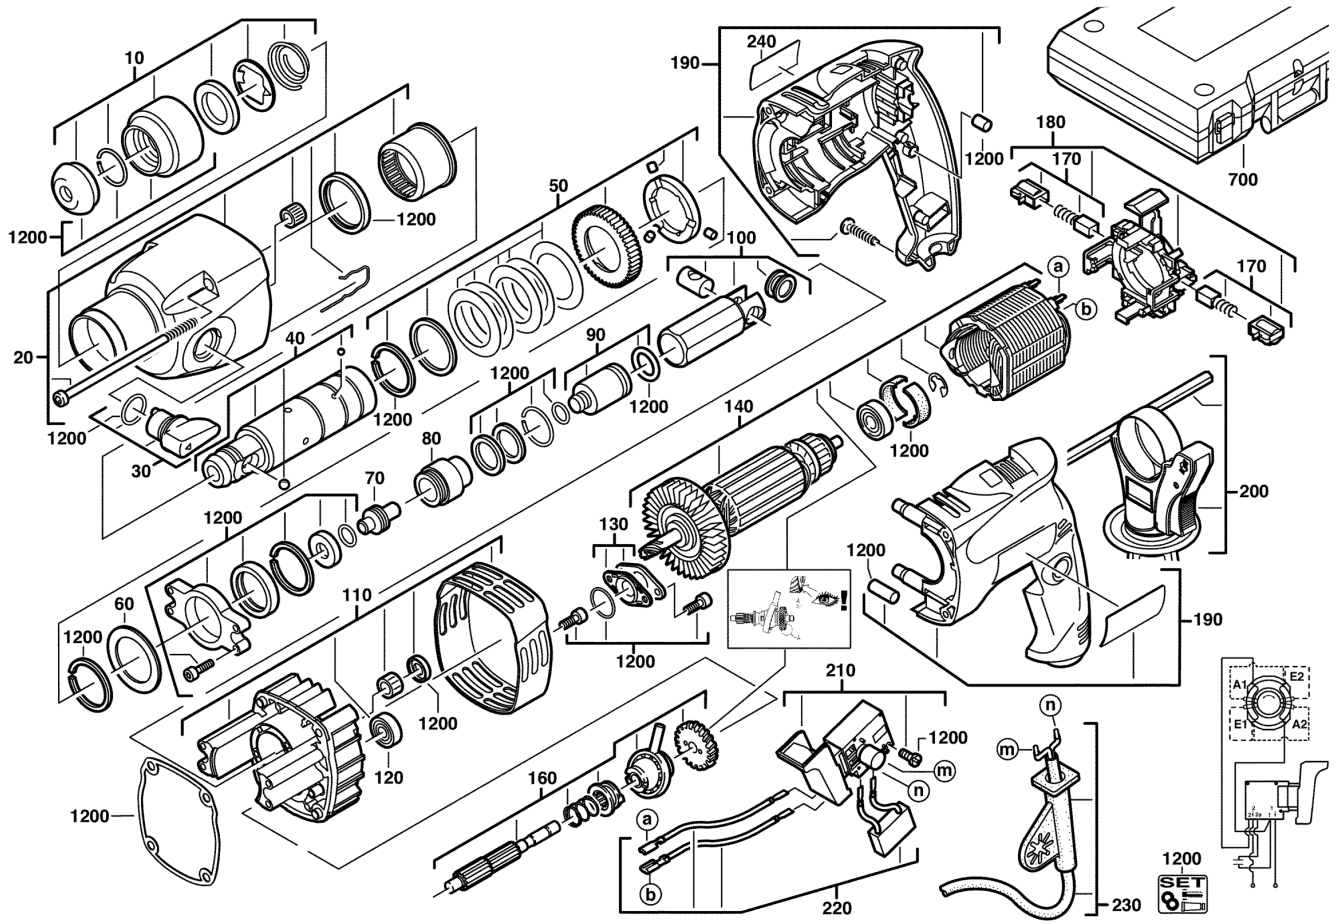

BH22E BOHRHAMMER IN2

4935411480 - BH22E - 4000411481

Position	Quantity	Description	Part number	EAN
0010 1	1	VERSCHLUSS	Item discontinued(201219001)	
0020 2	1	GETRIEBEPLATTE	Item discontinued(200281024)	
0030 3	1	UMSCHALTHEBEL	201221001	4002395801961
0040 4	1	SPINDELHUELSE	Item discontinued(201223001)	
0050 5	1	KUPPLUNG	201232001	4002395801985
0060 6	1	SCHEIBE	Item discontinued(632440001)	
0070 7	1	SCHLAGKOERPER	Item discontinued(672795001)	
0080 8	1	HUELSE	Item discontinued(672793001)	
0090 9	1	STOESSEL	201233001	4002395802029
0100 10	1	ZYLINDER	201234001	4002395802036
0110 11	1	LAGER	Item discontinued(201235001)	
0120 12	1	KUGELLAGER	681383001	4002395802050
0130 13	1	LAGERDECKEL	Item discontinued(201237001)	
0140 14	1	MOTOR	Item discontinued(200026028)	
0160 15	1	GETRIEBEWELLE	Item discontinued(201240001)	
0170 16	1	KOHLEBUERSTEN-SET	4931392563	4002395740369
0180 17	1	SPANNRING	302393004	4002395802142
0190 18	1	HANDGRIFF-SET	Item discontinued(200181025)	
0200 19	1	TIEFENANSCHLAG	Item discontinued(200235026)	
0210 20	1	ELEKTRONIKSCHALTER	Item discontinued(760414001)	
0220 21	1	KONDENSATOR	201244001	4002395802203
0230 22	1	ANSCHLUSSLEITUNG	Item discontinued(730351018)	
0240 23	1	LEISTUNGSSCHILD	Item discontinued(940976379)	
0700 24	1	TRANSPORTKOFFER	Item discontinued(302891001)	
1200 25	1	WARTUNGSSET	Item discontinued(201247001)	