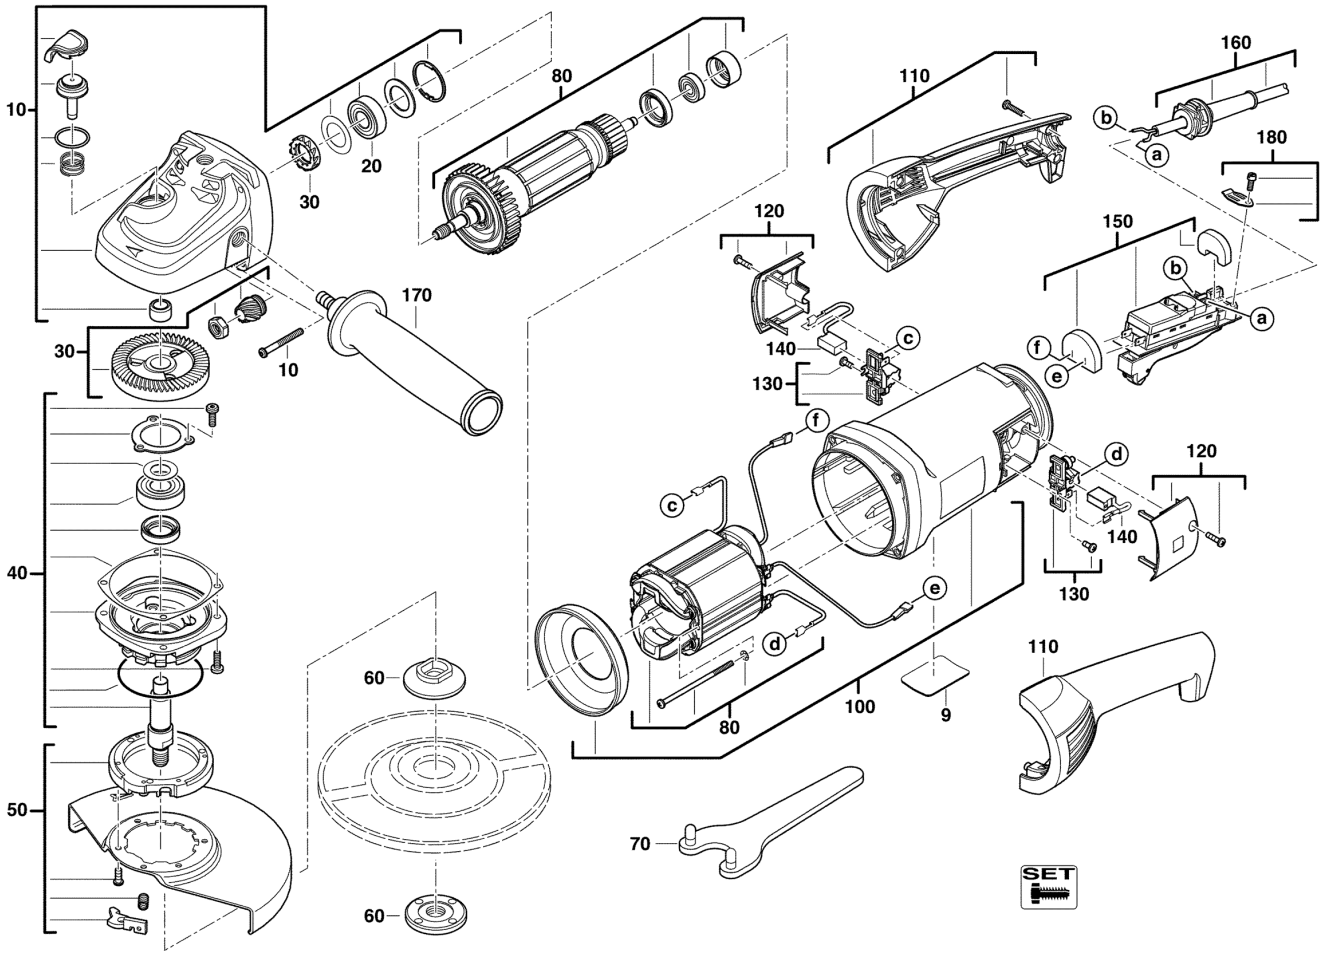

# WS21-230E WINKELSCHLEIFER IN2

4935411495 - WS21-230E - 4000411496

Position	Quantity	Description	Part number	EAN
0009 1	1	LEISTUNGSSCHILD	Item discontinued(4931411498)	
0010 2	1	GETRIEBEBAUSATZ	Item discontinued(200273017)	
0020 3	1	KUGELLAGER	Item discontinued(681338001)	
0030 4	1	GETRIEBE-SET	Item discontinued(200308005)	
0040 5	1	LAGER	Item discontinued(201254003)	
0050 6	1	SCHUTZHAUBE 230	201257002	4002395801732
0060 7	1	SPANNSET	Item discontinued(201258001)	
0070 8	1	SCHLUESSEL	Item discontinued(632885001)	
0080 9	1	MOTOR	Item discontinued(200026030)	
0100 10	1	MOTERGEHAEUSE	Item discontinued(200058013)	
0110 11	1	HANDGRIFFSCHAL.PAAR	Item discontinued(200181027)	
0120 12	1	BUERSTENABDECKUNG	Item discontinued(201316001)	
0130 13	1	BUERSTENHALTER	Item discontinued(200608002)	
0140 14	1	KOHLEBUERSTENPAAR	Item discontinued(200823004)	
0150 15	1	SCHALTER	Item discontinued(200300036)	
0160 16	1	ANSCHLUSSLEITUNG	Item discontinued(730351023)	
0170 17	1	ZUSATZHANDGRIFF	Item discontinued(302262004)	
0180 18	1	ANSCHLUSSKLEMME	Item discontinued(201322001)	
0600 19	1	SCHUTZHAUBE 230	201257002	4002395801732
0601 20	1	RASTHEBEL	201256002	4002395801725
0602 21	1	FLANSCH	4931402063	4002395758203
0603 22	1	DRUCKFEDER	4931402089	4002395758234
0604 23	1	SCHRAUBE	4931624491	4002395758142