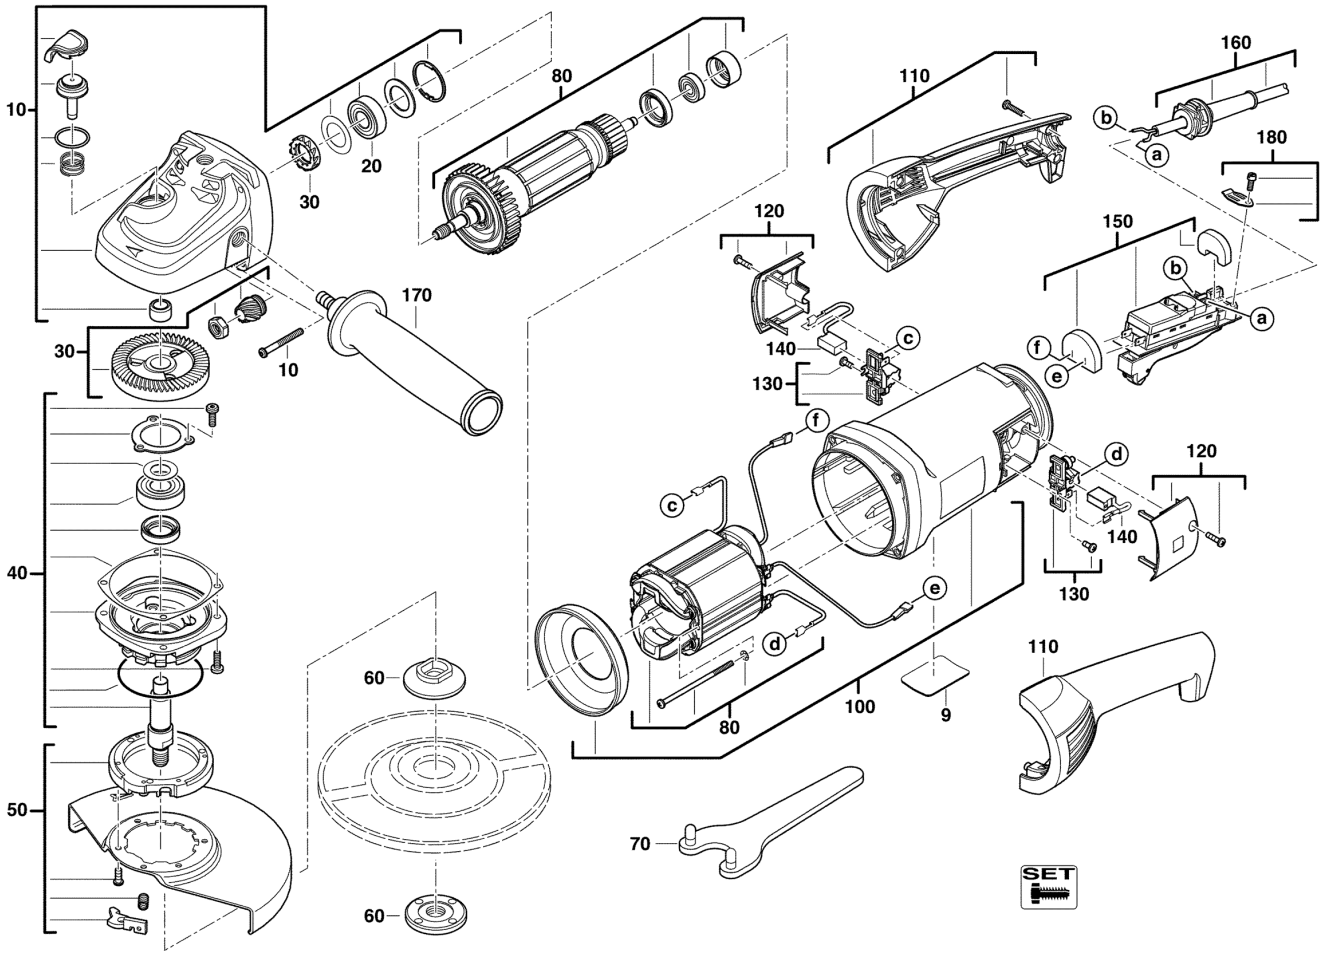

WS21-230 DMS WINKELSCHLEIFER IN2

4935411505 - WS21-230 - 4000411506

Position	Quantity	Description	Part number	EAN
0009 1	1	LEISTUNGSSCHILD	Item discontinued(4931411508)	
0010 2	1	GETRIEBEBAUSATZ	Item discontinued(200273017)	
0020 3	1	KUGELLAGER	Item discontinued(681338001)	
0030 4	1	GETRIEBE-SET	Item discontinued(200308005)	
0040 5	1	LAGER	Item discontinued(201254003)	
0060 6	1	SPANNSET	Item discontinued(201258001)	
0070 7	1	SCHLUESSEL	Item discontinued(632885001)	
0080 8	1	MOTOR	Item discontinued(200026030)	
0100 9	1	MOTERGEHAEUSE	Item discontinued(200058013)	
0110 10	1	HANDGRIFFSCHAL.PAAR	Item discontinued(200181027)	
0120 11	1	BUERSTENABDECKUNG	Item discontinued(201316001)	
0130 12	1	BUERSTENHALTER	Item discontinued(200608002)	
0140 13	1	KOHLEBUERSTENPAAR	Item discontinued(200823004)	
0150 14	1	SCHALTER	Item discontinued(200300035)	
0160 15	1	ANSCHLUSSLEITUNG	Item discontinued(730351023)	
0170 16	1	ZUSATZHANDGRIFF	Item discontinued(302262004)	
0180 17	1	ANSCHLUSSKLEMME	Item discontinued(201322001)	
0600 18	1	SCHUTZHAUBE 230	201257002	4002395801732
0601 19	1	RASTHEBEL	201256002	4002395801725
0602 20	1	FLANSCH	4931402063	4002395758203
0603 21	1	DRUCKFEDER	4931402089	4002395758234
0604 22	1	SCHRAUBE	4931624491	4002395758142