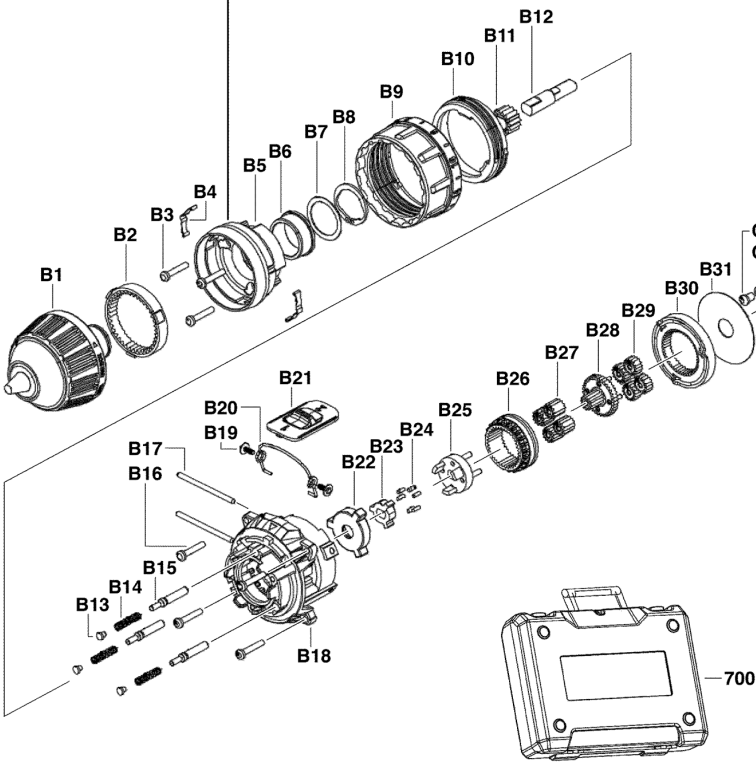

BS12C2 AKKU-KOMP.SCHRAUBER IN2

4935411530 - BS12C2 - 4000411541

2	B1	B5	B9	B13	B17	B21	B25	B29
	B2	B6	B10	B14	B18	B22	B26	B30
	B3	B7	B11	B15	B19	B23	B27	B31
	B4	B8	B12	B16	B20	B24	B28	B32

Position	Quantity	Description	Part number	EAN
0001 1	1	GEHAEUSE	200074006	4002395804924
0002 2	1	GETRIEBE	Item discontinued(200287017)	
0003 3	1	MOTOREINHEIT	Item discontinued(200146070)	
0004 4	1	SCHALTER	Item discontinued(200300029)	
0700 5	1	TRANSPORTKOFFER	Item discontinued(000971001)	