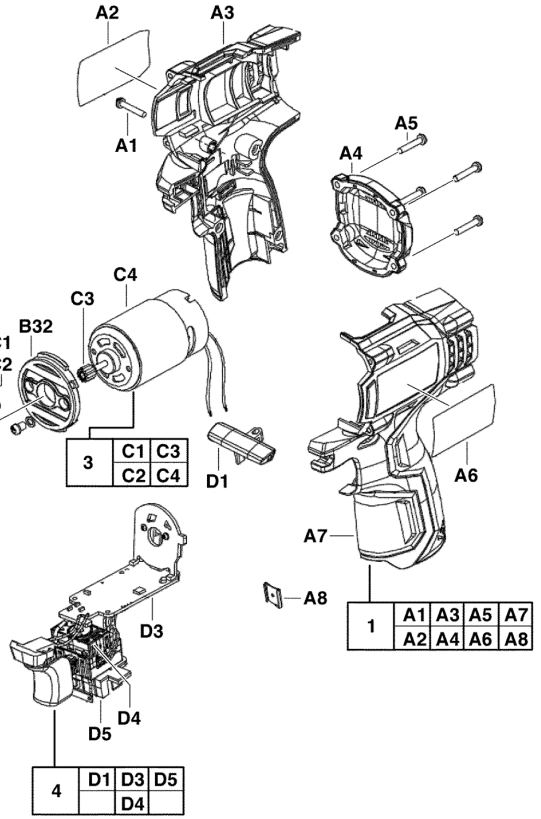

BS12C2 AKKU-KOMP.SCHRAUBER IN2

4935411530 - BS12C2 - 4000411541

2	B1	B5	B9	B13	B17	B21	B25	B29
	B2	B6	B10	B14	B18	B22	B26	B30
	B3	B7	B11	B15	B19	B23	B27	B31
	B4	B8	B12	B16	B20	B24	B28	B32

Position	Quantity	Description	Part number	EAN
0001 1	1	GEHAEUSE	200074006	4002395804924
0002 2	1	GETRIEBE	Item discontinued(200287017)	
0003 3	1	MOTOREINHEIT	Item discontinued(200146070)	
0004 4	1	SCHALTER	Item discontinued(200300029)	
0700 5	1	TRANSPORTKOFFER	Item discontinued(000971001)	