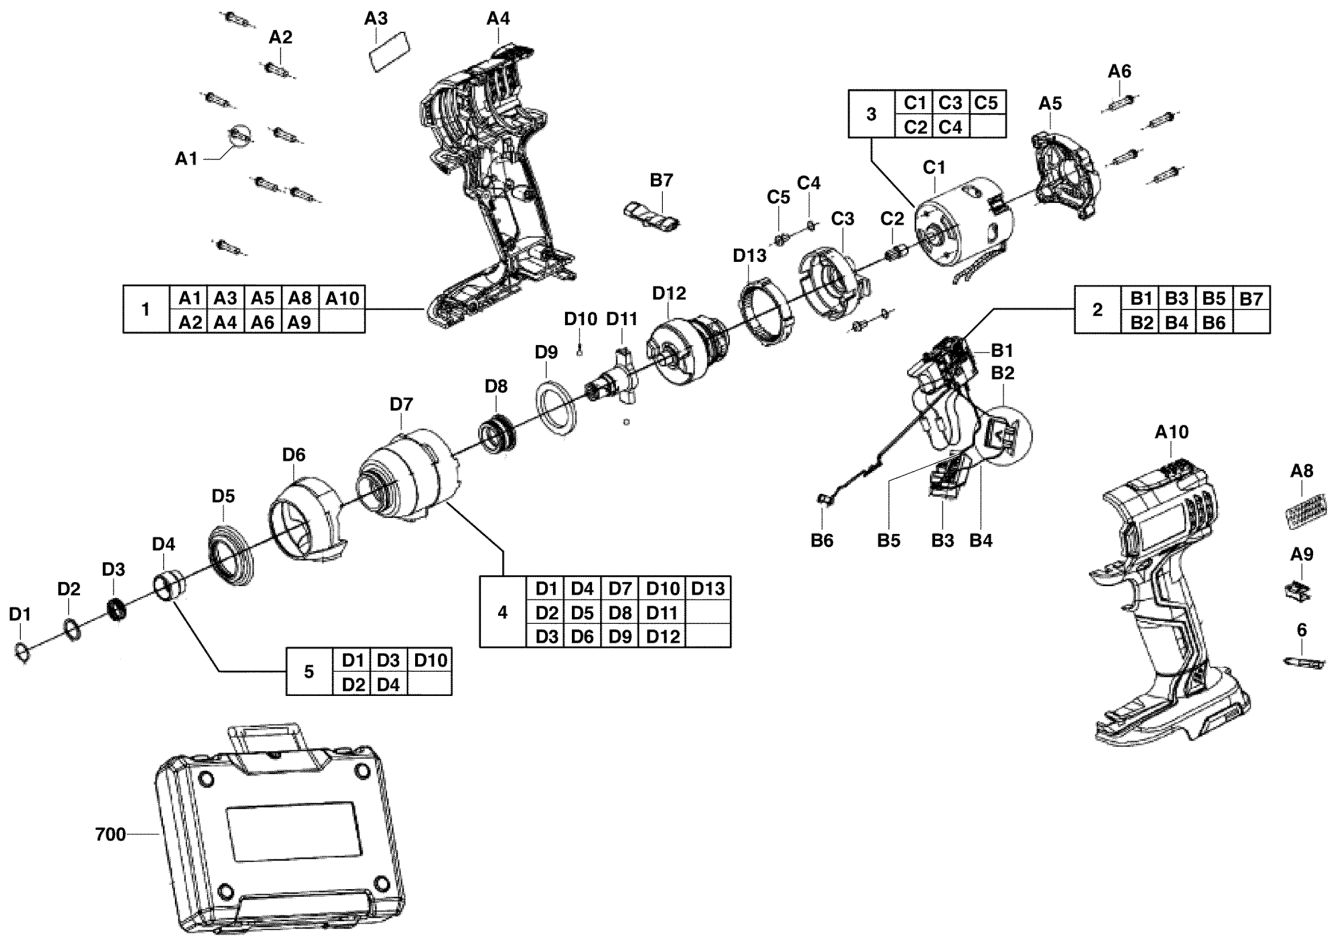

# BSS18C-0 AKKU-SCHLAGSCHRAUBER XXX

4935411660 - BSS18C-0 - 4000411641

Position	Quantity	Description	Part number	EAN
0001 1	1	GEHAEUSE	Item discontinued(200074002)	
0002 2	1	SCHALTER	Item discontinued(200300025)	
0003 3	1	MOTOREINHEIT	Item discontinued(200146062)	
0004 4	1	GETRIEB SATZ	Item discontinued(200287014)	
0005 5	1	BUCHSE	Item discontinued(200745002)	
0006 6	1	BOHRER	Item discontinued(120065025)	
0700 7	1	TRANSPORTKOFFER	Item discontinued(000639005)	