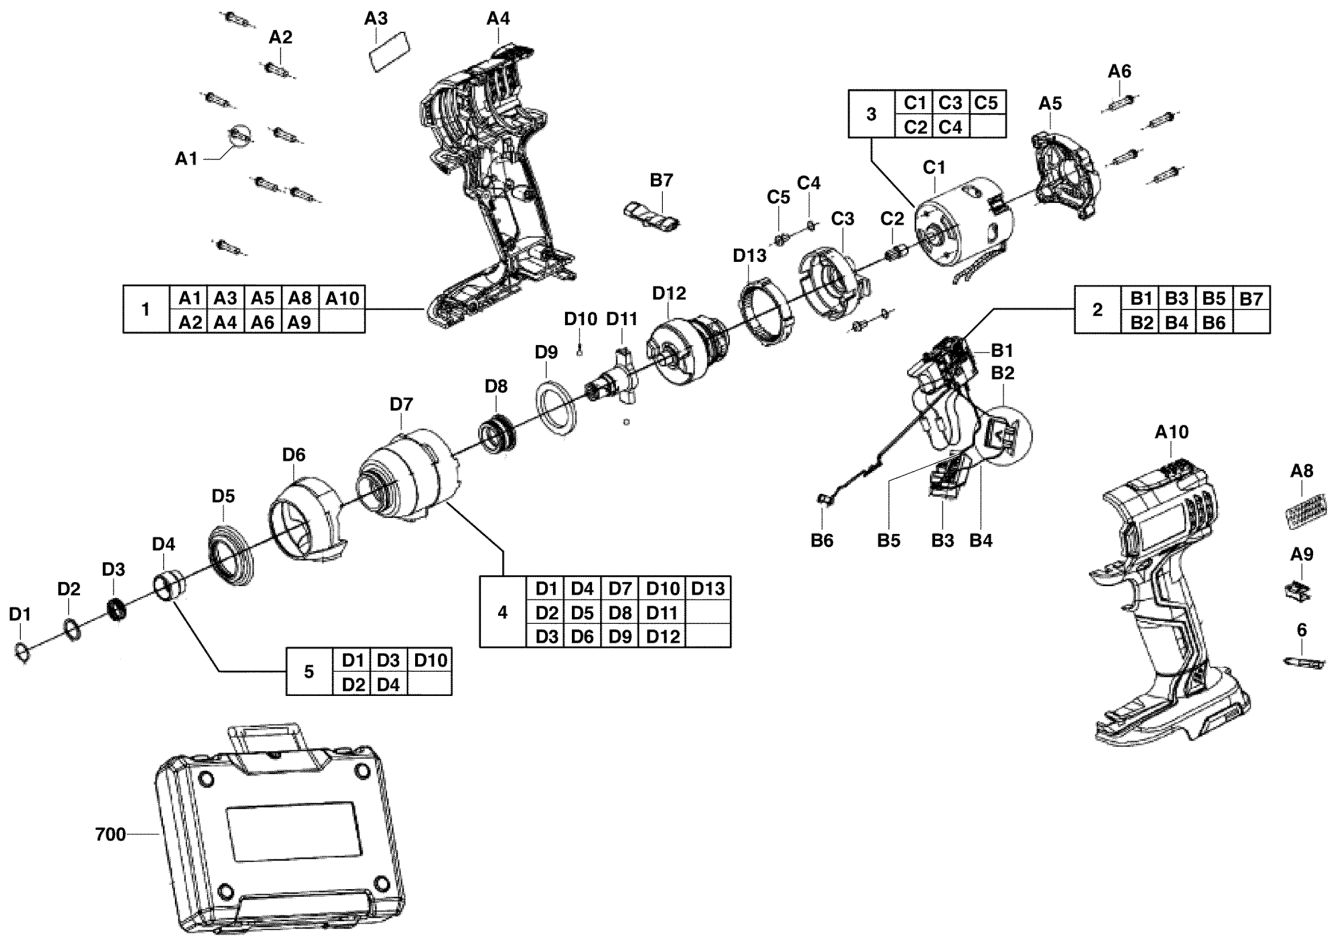

BSS18CLI AKKU-SCHLAGSCHRAUBER GB2

4935410305 - BSS18CLI - 4000411641

Position	Quantity	Description	Part number	EAN
0001 1	1	GEHAEUSE	Item discontinued(200074002)	
0002 2	1	SCHALTER	Item discontinued(200300025)	
0003 3	1	MOTOREINHEIT	Item discontinued(200146062)	
0004 4	1	GETRIEB SATZ	Item discontinued(200287014)	
0005 5	1	BUCHSE	Item discontinued(200745002)	
0006 6	1	BOHRER	Item discontinued(120065025)	
0700 7	1	TRANSPORTKOFFER	Item discontinued(000639005)	