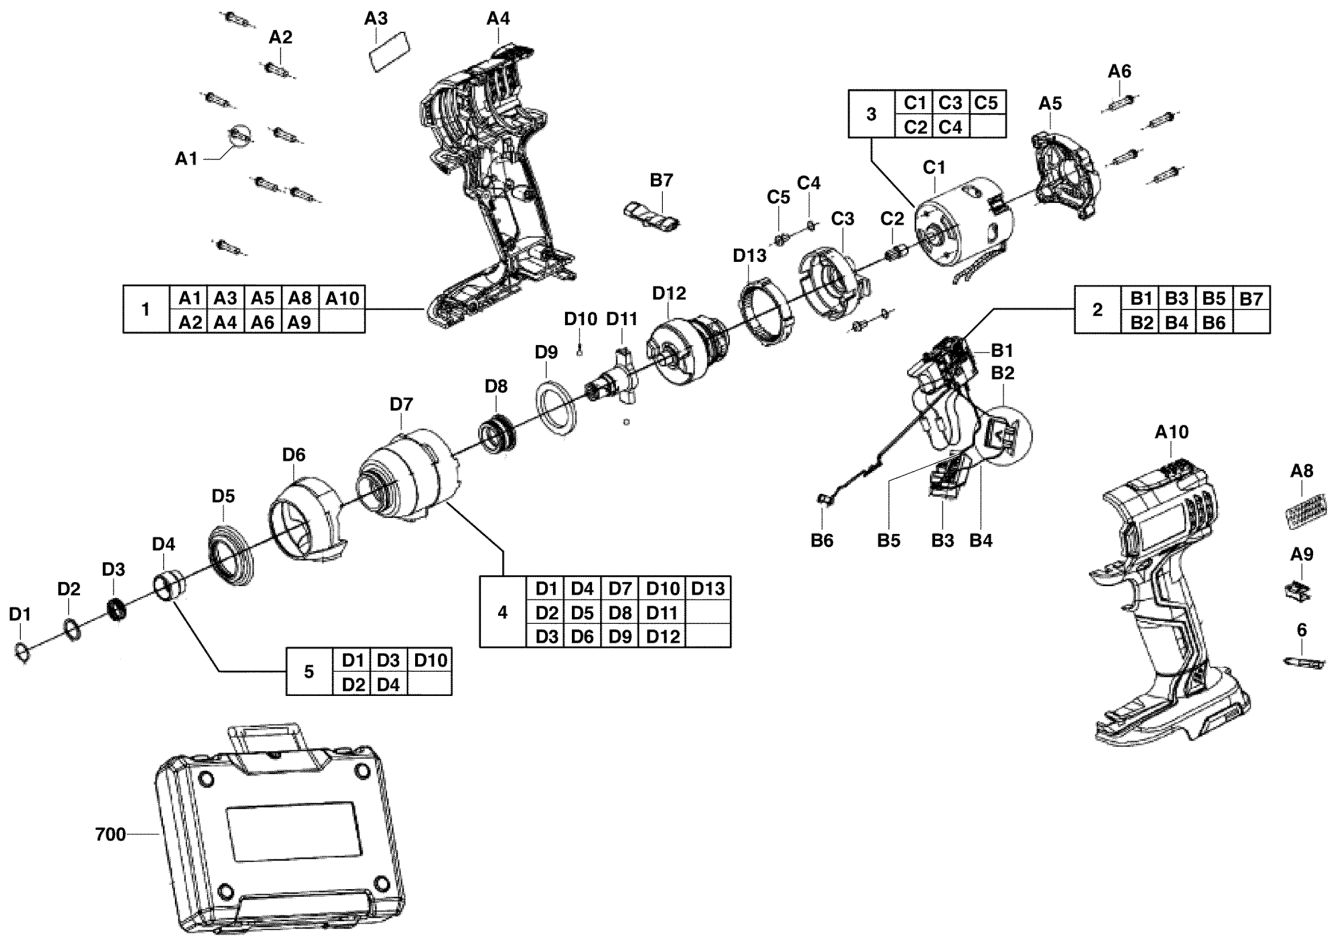

JP18A4CLILLGBL/B/ 230V EU -60HZHW

4935416036 - JP18A4CLI - 4000411641

1	A1	A3	A5	A8	A10
	A2	A4	A6	A9	

3	C1	C3	C5
	C2	C4	

2	B1	B3	B5	B7
	B2	B4	B6	

4	D1	D4	D7	D10	D13
	D2	D5	D8	D11	
	D3	D6	D9	D12	

5	D1	D3	D10
	D2	D4	

700

A8
A9
6

Position	Quantity	Description	Part number	EAN
0001 1	1	GEHAEUSE	Item discontinued(200074002)	
0002 2	1	SCHALTER	Item discontinued(200300025)	
0003 3	1	MOTOREINHEIT	Item discontinued(200146062)	
0004 4	1	GETRIEB SATZ	Item discontinued(200287014)	
0005 5	1	BUCHSE	Item discontinued(200745002)	
0006 6	1	BOHRER	Item discontinued(120065025)	
0700 7	1	TRANSPORTKOFFER	Item discontinued(000639005)	