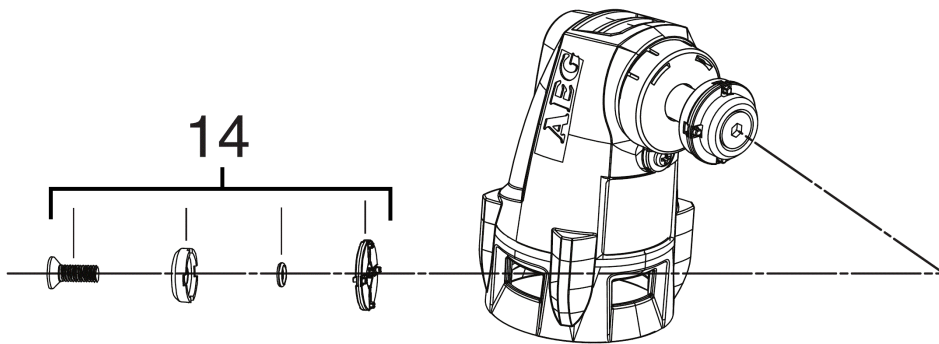

MTBWS12C-MT MULTIFUNKTIONSKOPF XXX

4935427131 - MTBWS12C-MT - 4000411666

Position	Quantity	Description	Part number	EAN
0999 1	1	MTBWS12C-MT	Item discontinued	(4935427131)