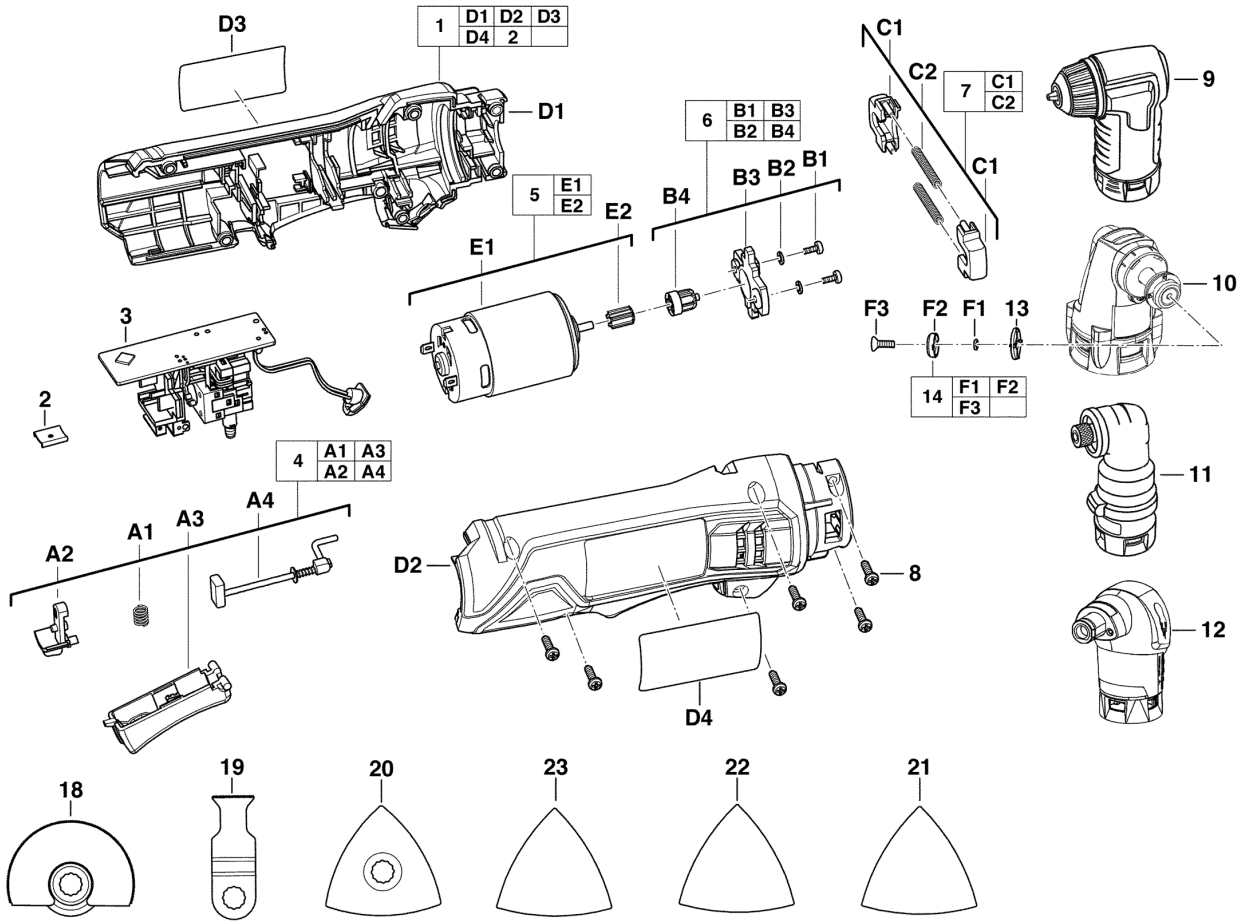

BWS12C-151B AKKU-MULTITOOL IN2

4935427073 - BWS12C-151B - 4000411671

Position	Quantity	Description	Part number	EAN
0001 1	1	GEHAEUSE	Item discontinued(201483003)	
0002 2	1	VERBINDUNGS-STUECK	631542001	4002395822591
0003 3	1	SCHALTER	Item discontinued(4931433380)	
0004 4	1	SCHALTER	201583001	4002395840007
0005 5	1	MOTOREINHEIT	Item discontinued(230317001)	
0006 6	1	MONTAGESATZ	201584001	4002395840014
0007 7	1	DRUECKER	201585001	4002395840021
0008 8	1	SCHRAUBE	660815002	4002395840052
0013 9	1	ADAPTER	692496002	4002395840397
0014 10	1	HUELSE	201671001	4002395840120
0018 11	1	SAEGEBLATT	Item discontinued(681457002)	
0019 12	1	UNIVERSAL-KLINGE	4932352613	4002395372713
0020 13	1	RONDEL	4932352429	4002395370887
0021 14	1	SCHLEIFPAPIER 60G	4932352671	4002395373291
0022 15	1	SCHLEIFPAPIER 80G	4932352672	4002395373307
0023 16	1	SCHLEIFPAPIER 120G	4932352673	4002395373314