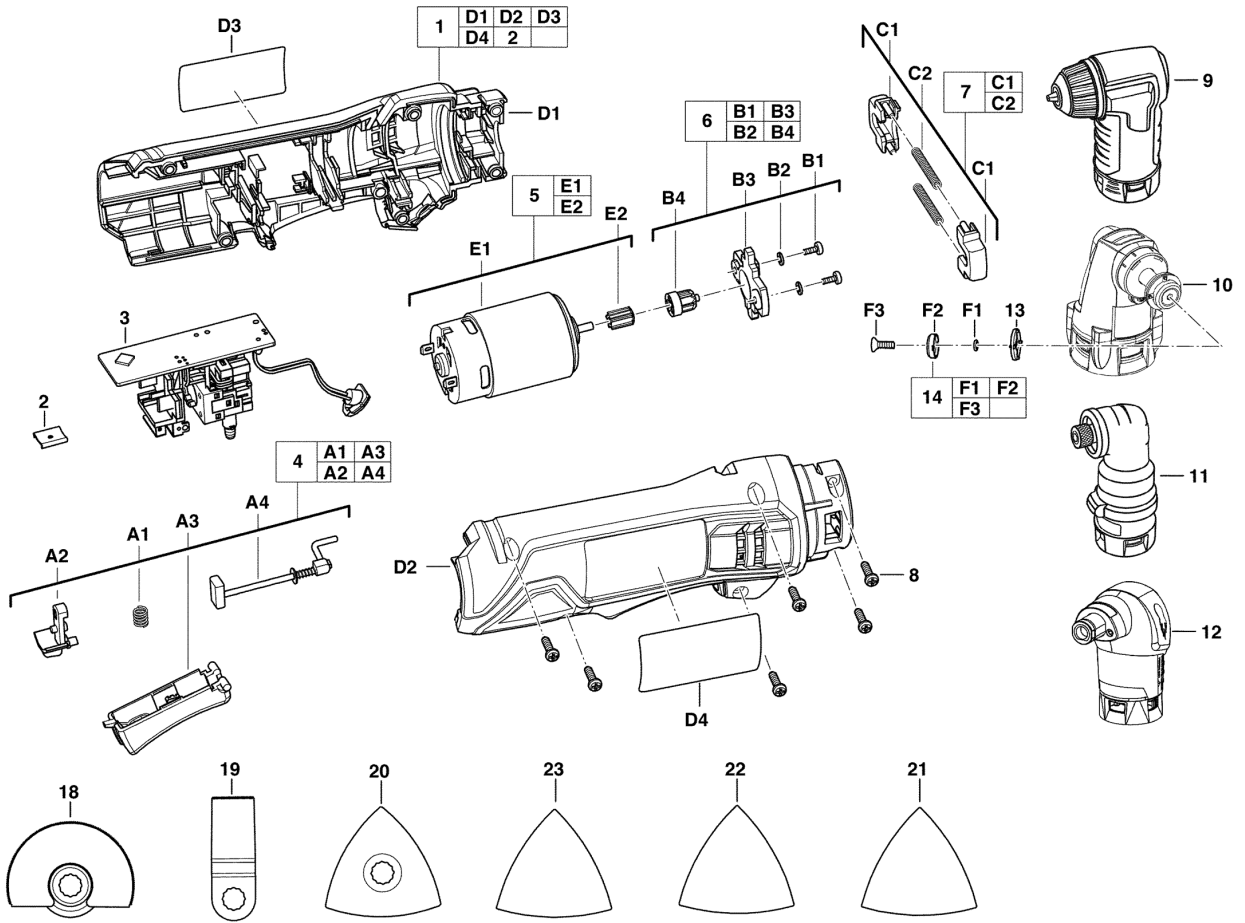

BWS12C-151B AKKU-MULTITOOL IN2

4935427073 - BWS12C-151B - 4000411671

Position	Quantity	Description	Part number	EAN
0001 1	1	GEHAEUSE	Item discontinued(201483003)	
0002 2	1	VERBINDUNGS-STUECK	631542001	4002395822591
0003 3	1	SCHALTER	Item discontinued(4931433380)	
0004 4	1	SCHALTER	201583001	4002395840007
0005 5	1	MOTOREINHEIT	Item discontinued(230317001)	
0006 6	1	MONTAGESATZ	201584001	4002395840014
0007 7	1	DRUECKER	201585001	4002395840021
0008 8	1	SCHRAUBE	660815002	4002395840052
0013 9	1	ADAPTER	692496002	4002395840397
0014 10	1	HUELSE	201671001	4002395840120
0018 11	1	SAEGEBLATT	Item discontinued(681457002)	
0019 12	1	UNIVERSAL-KLINGE	4932352613	4002395372713
0020 13	1	RONDEL	4932352429	4002395370887
0021 14	1	SCHLEIFPAPIER 60G	4932352671	4002395373291
0022 15	1	SCHLEIFPAPIER 80G	4932352672	4002395373307
0023 16	1	SCHLEIFPAPIER 120G	4932352673	4002395373314