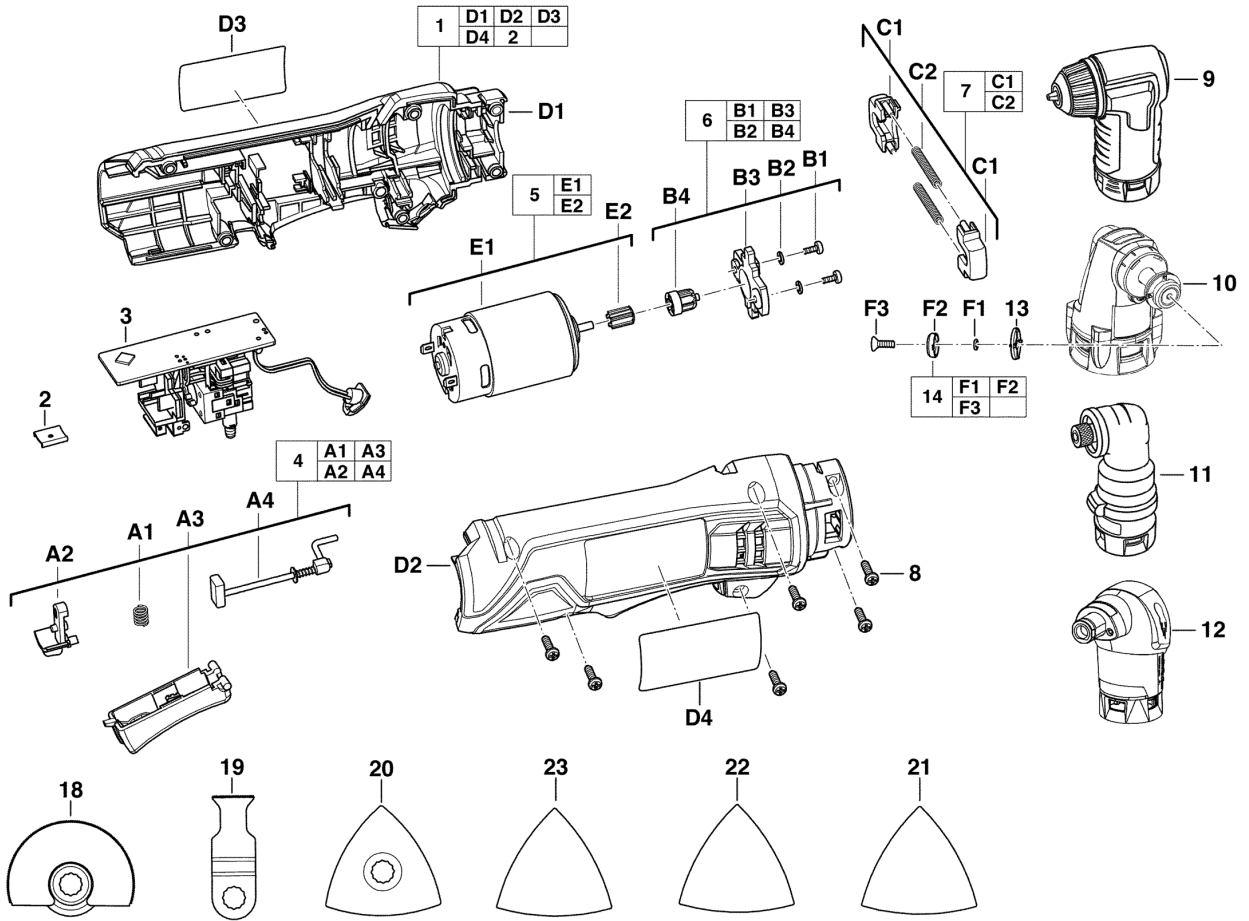

BWS12C-152B AKKU-SCHRAUBER GB2

4935410720 - BWS12C-152B - 4000411671

Position	Quantity	Description	Part number	EAN
0001 1	1	GEHAEUSE	Item discontinued(201483003)	
0002 2	1	VERBINDUNGS-STUECK	631542001	4002395822591
0003 3	1	SCHALTER	Item discontinued(4931433380)	
0004 4	1	SCHALTER	201583001	4002395840007
0005 5	1	MOTOREINHEIT	Item discontinued(230317001)	
0006 6	1	MONTAGESATZ	201584001	4002395840014
0007 7	1	DRUECKER	201585001	4002395840021
0008 8	1	SCHRAUBE	660815002	4002395840052
0013 9	1	ADAPTER	692496002	4002395840397
0014 10	1	HUELSE	201671001	4002395840120
0018 11	1	SAEGEBLATT	Item discontinued(681457002)	
0019 12	1	UNIVERSAL-KLINGE	4932352613	4002395372713
0020 13	1	RONDEL	4932352429	4002395370887
0021 14	1	SCHLEIFPAPIER 60G	4932352671	4002395373291
0022 15	1	SCHLEIFPAPIER 80G	4932352672	4002395373307
0023 16	1	SCHLEIFPAPIER 120G	4932352673	4002395373314