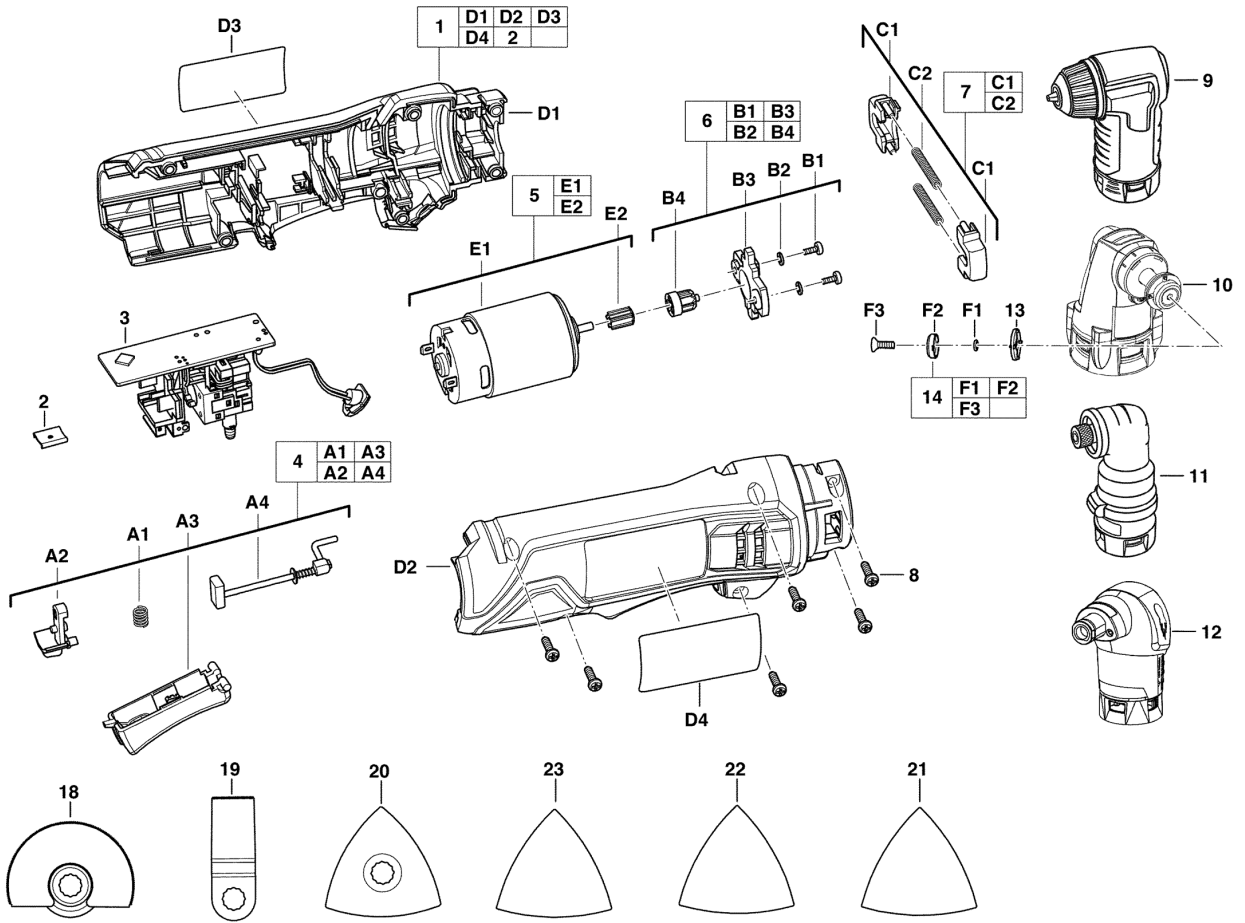

BWS12C-152B AKKU-SCHRAUBER GB2

4935410720 - BWS12C-152B - 4000411671

Position	Quantity	Description	Part number	EAN
0001 1	1	GEHAEUSE	Item discontinued(201483003)	
0002 2	1	VERBINDUNGS-STUECK	631542001	4002395822591
0003 3	1	SCHALTER	Item discontinued(4931433380)	
0004 4	1	SCHALTER	201583001	4002395840007
0005 5	1	MOTOREINHEIT	Item discontinued(230317001)	
0006 6	1	MONTAGESATZ	201584001	4002395840014
0007 7	1	DRUECKER	201585001	4002395840021
0008 8	1	SCHRAUBE	660815002	4002395840052
0013 9	1	ADAPTER	692496002	4002395840397
0014 10	1	HUELSE	201671001	4002395840120
0018 11	1	SAEGEBLATT	Item discontinued(681457002)	
0019 12	1	UNIVERSAL-KLINGE	4932352613	4002395372713
0020 13	1	RONDEL	4932352429	4002395370887
0021 14	1	SCHLEIFPAPIER 60G	4932352671	4002395373291
0022 15	1	SCHLEIFPAPIER 80G	4932352672	4002395373307
0023 16	1	SCHLEIFPAPIER 120G	4932352673	4002395373314