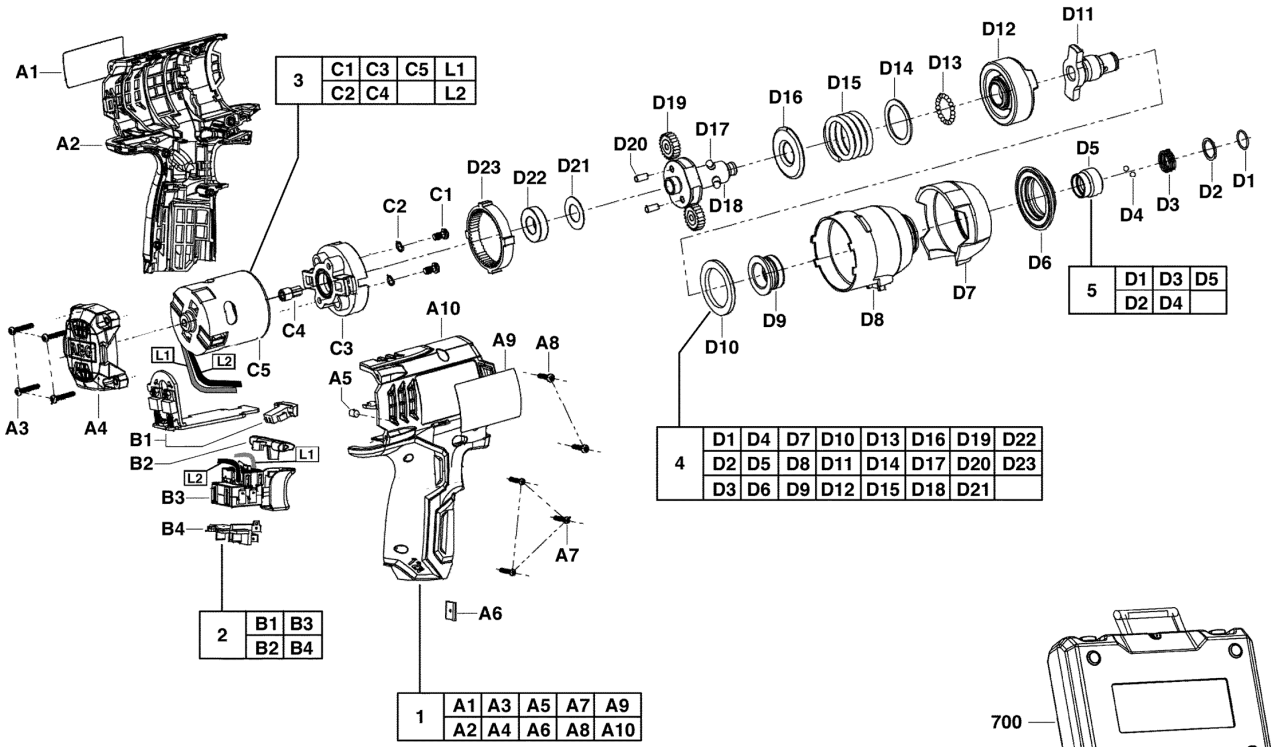

BSS12CLI AKKU-SCHLAGSCHRAUBER IN2

4935411680 - BSS12CLI - 4000411681

Position	Quantity	Description	Part number	EAN
0001 1	1	GEHAEUSEDECKEL	4931428249	4002395898701
0002 2	1	SCHALTER-SET	Item discontinued(4931431828)	
0003 3	1	MOTOREINHEIT	Item discontinued(200146063)	
0004 4	1	GETRIEBEBAUSATZ	Item discontinued(200287015)	
0005 5	1	HUELSE	Item discontinued(200745003)	
0700 6	1	TRANSPORTKOFFER	Item discontinued(201297003)	