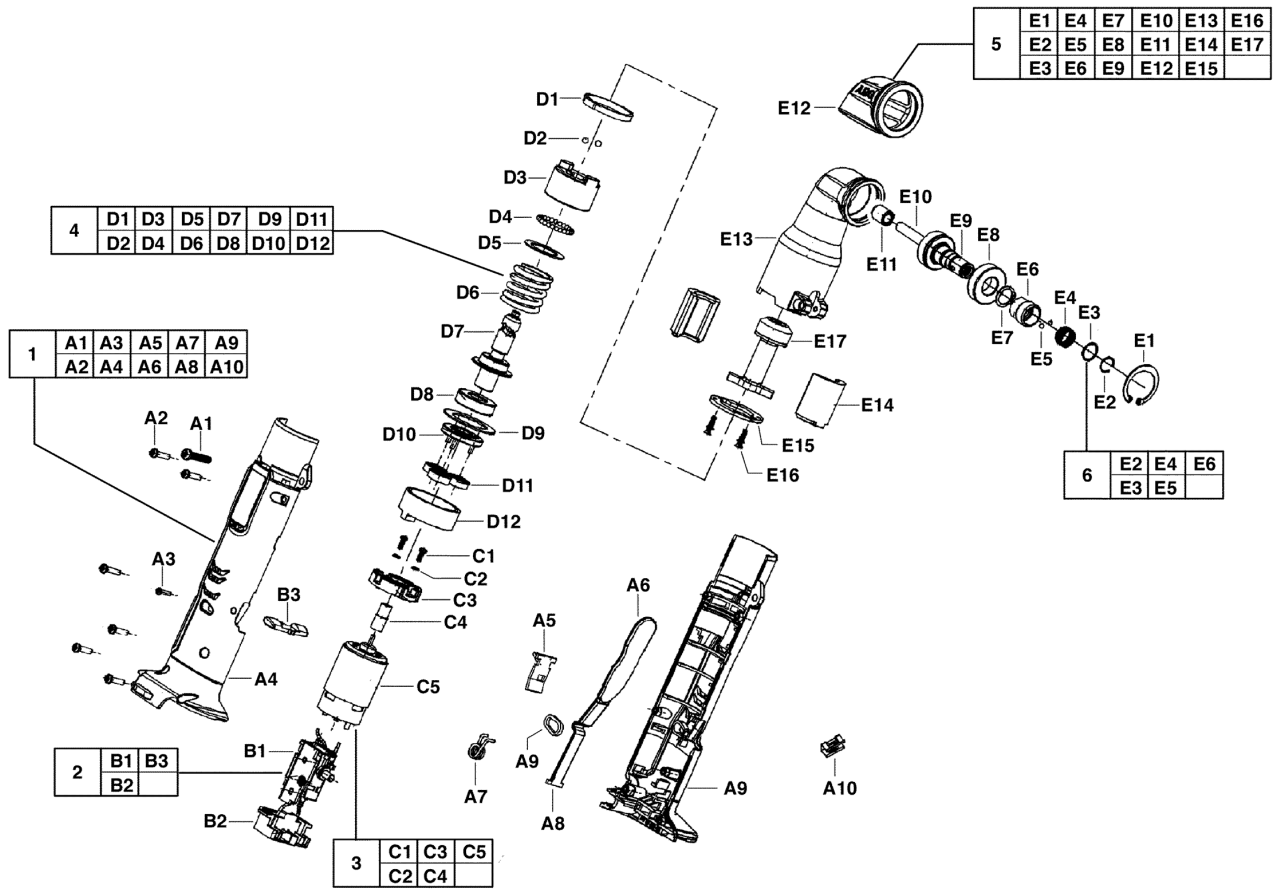

BSS12RWNC AKKU-W.-SCHLAGSCHR. IN2

4935411710 - BSS12RWNC - 4000411711

Position	Quantity	Description	Part number	EAN
0001 1	1	GEHAEUSE	Item discontinued(200202528)	
0002 2	1	SCHALTER	Item discontinued(201287001)	
0003 3	1	MOTOREINHEIT	Item discontinued(200146069)	
0004 4	1	PLANETENGETRIEBE	Item discontinued(201298001)	
0005 5	1	GETRIEB SATZ	Item discontinued(200281022)	
0006 6	1	BUCHSE	Item discontinued(200745005)	