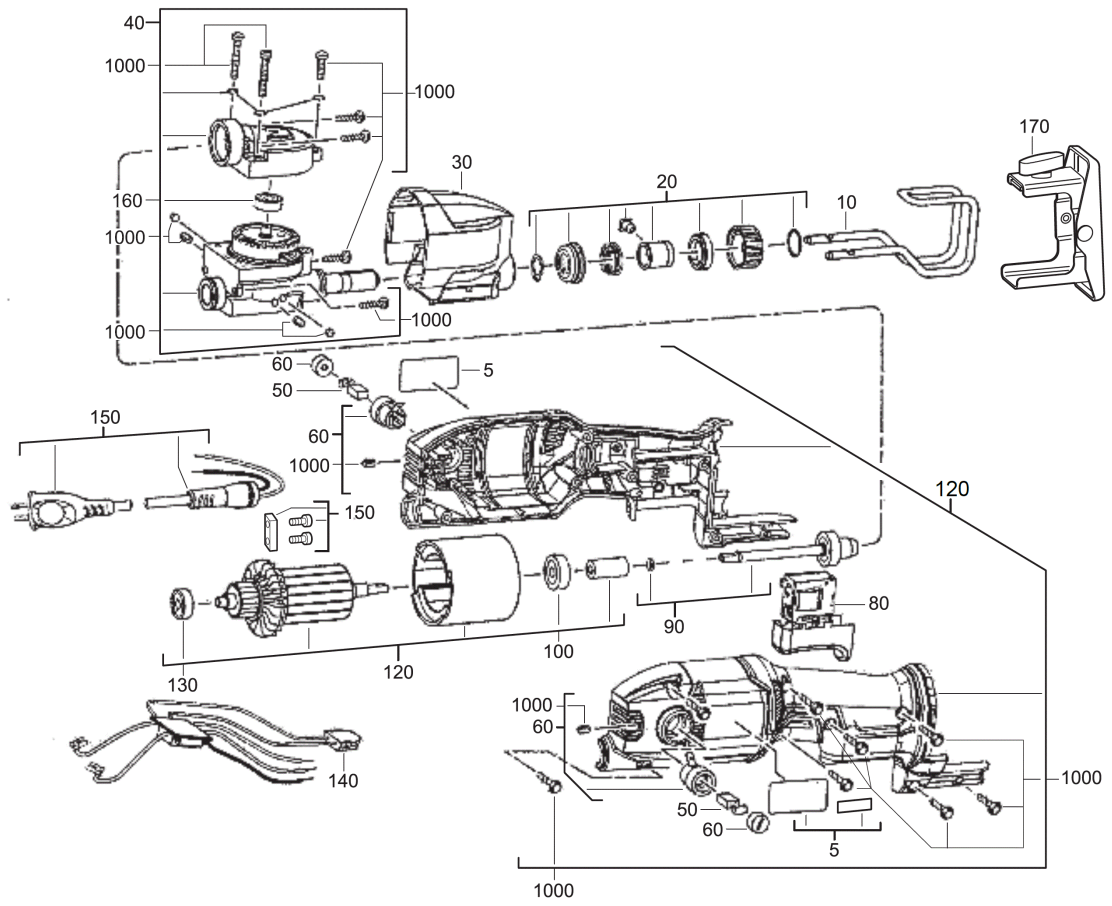

US400XE SAEBELSAEGE IN2

4935411814 - US400XE - 4000411811

Position	Quantity	Description	Part number	EAN
0005 1	1	LEISTUNGSSCHILD	Item discontinued(200170049)	
0010 2	1	ABSTANDSHALTER	Item discontinued(672640001)	
0020 3	1	KLEMMSTUECK	200402002	4002395820856
0030 4	1	GEHAEUSE	341056002	4002395820931
0040 5	1	GETRIEBESATZ	Item discontinued(200281026)	
0050 6	1	KOHLEBUERSTE	672302001	4002395823376
0060 7	1	BUERSTENHALTER	Item discontinued(200285007)	
0080 8	1	SCHALTER	Item discontinued(760406011)	
0090 9	1	RITZEL	200308006	4002395823338
0100 10	1	KUGELLAGER	Item discontinued(681258001)	
0120 11	1	MOTOREINHEIT	Item discontinued(4931454923)	
0130 12	1	KUGELLAGER	690727001	4002395824281
0140 13	1	ELEKTRONIK	Item discontinued(290311001)	
0150 14	1	ANSCHLUSSLEITUNG	Item discontinued(200311023)	
0160 15	1	KUGELLAGER	Item discontinued(672089001)	
0170 16	1	GLEITSCHUH	Item discontinued(200382003)	
1000 17	1	SCHRAUBE	200510003	4002395823369