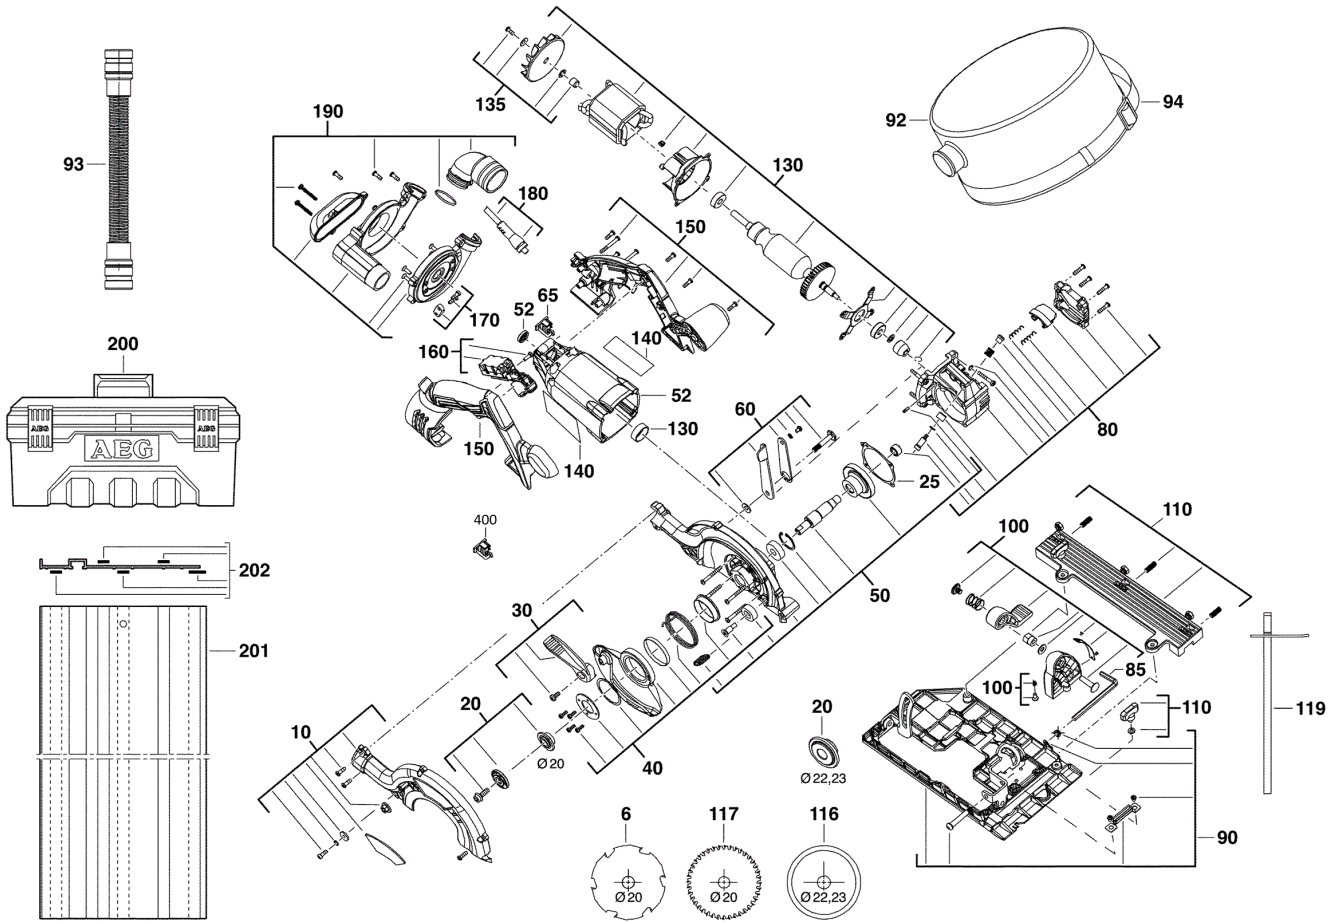

MBS30TURBO BAUSTOFF-TRENNSÄGE IN2

4935411820 - MBS30TURBO - 4000411821

Position	Quantity	Description	Part number	EAN
0010 1	1	SCHUTZ	Item discontinued(201237002)	
0020 2	1	BEFESTIGUNGSTEILE	201237003	4002395905973
0025 3	1	DICHTUNG	Item discontinued(902177001)	
0030 4	1	SCHALTGRIFF	Item discontinued(201237004)	
0040 5	1	SCHUTZ	Item discontinued(201237005)	
0050 6	1	SCHUTZ	Item discontinued(201237006)	
0052 7	1	MOTORGEHAEUSE	Item discontinued(201237015)	
0060 8	1	SCHALTGRIFF	Item discontinued(201237007)	
0065 9	2	KOHLEBUERSTE	290069241	4002395823574
0080 10	1	GETRIEBEGEHAEUSE	Item discontinued(201237008)	
0085 11	1	INBUS-SCHLUESS.	4931506176	4058546554903
0090 12	1	GRUNDPLATTE	Item discontinued(201237009)	
0092 13	1	ABDECKUNG	902245005	4002395906239
0093 14	1	SCHLAUCH	4931466884	4058546281014
0094 15	1	SPANNEINRICHTUNG	902526001	4002395906246
0100 16	1	EINSTELLRAD	Item discontinued(201237010)	
0110 17	1	ADAPTER	201237011	4002395905935
0119 18	1	FUEHRUNGSSTUECK	Item discontinued(690119007)	
0130 19	1	MOTOR	Item discontinued(201237025)	
0135 20	1	BEFESTIGUNGSET	Item discontinued(201237014)	
0140 21	1	AUFKLEBER	Item discontinued(201237016)	
0150 22	1	HANDGRIFF	Item discontinued(201237017)	
0160 23	1	SCHALTER-SET	Item discontinued(201237018)	
0170 24	1	KABELKLEMME	Item discontinued(201237019)	
0180 25	1	ANSCHLUSSLEITUNG	Item discontinued(290086079)	
0190 26	1	ABDECKUNG	Item discontinued(201237021)	
0200 27	1	GEHAEUSE	Item discontinued(303951001)	
0202 28	1	BAND	Item discontinued(4931411756)	
0400 29	1	KOHLEBUERSTEN-SET	4931511240	4058546650964
0006 30	1	KREISSAeGEBLATT 127/20MM 6Z FASERZEMENT	Item discontinued(4932352534)	
0116 31	1	DIAMANTTRENNSCHEIBE DHT1125	4932399553	4002395362004
0117 32	1	KREISSAeGEBLATT 127/20MM 40Z HOLZ	Item discontinued(4932352535)	