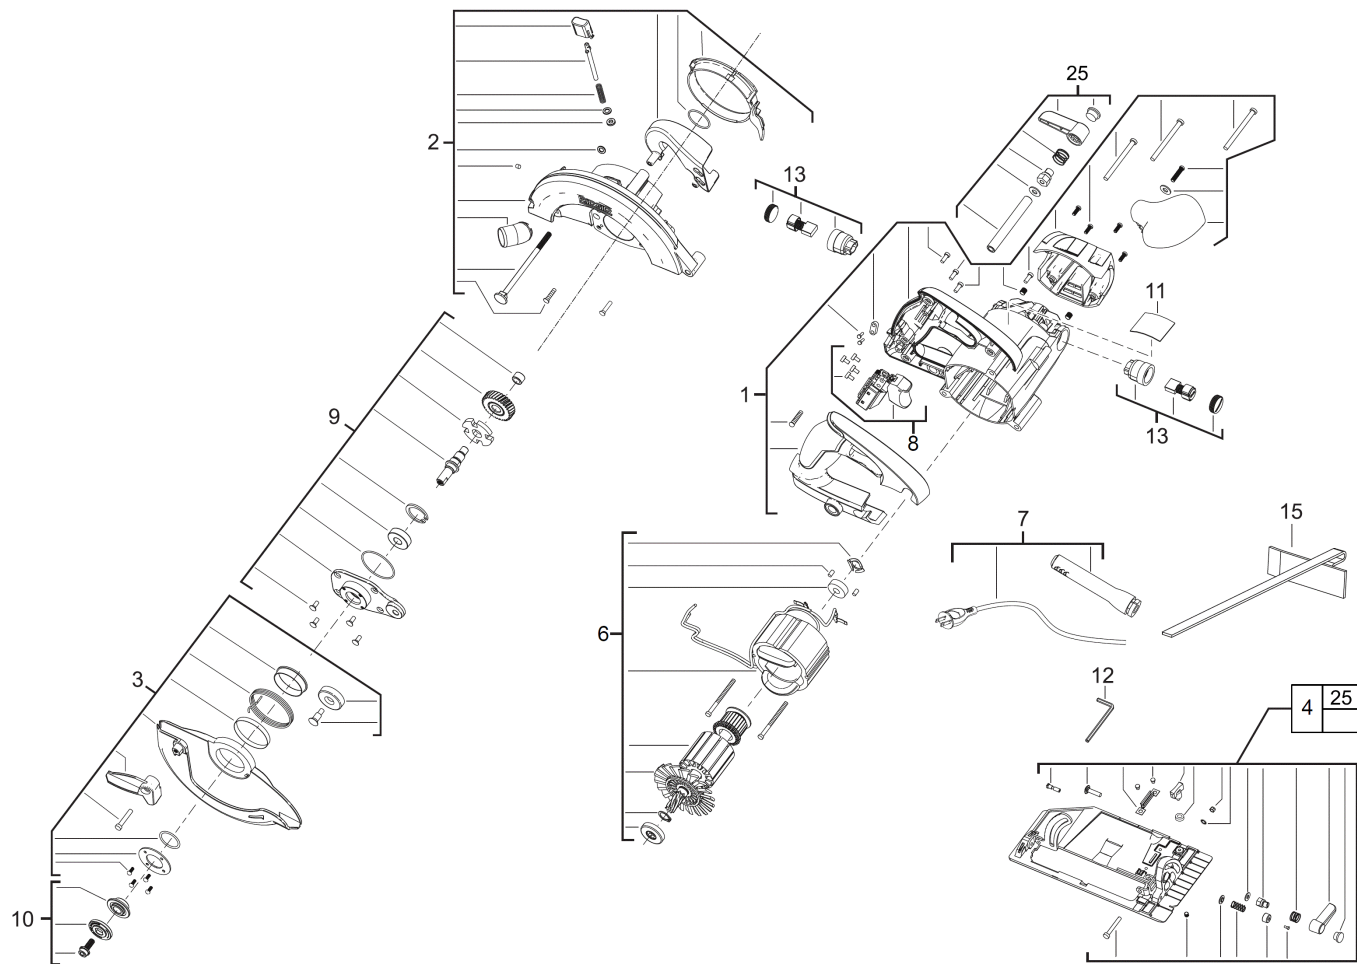

# KS55C KREISSAEGE IN2

4935411830 - KS55C - 4000411831

Position	Quantity	Description	Part number	EAN
0001 1	1	MOTORGEHAEUSE	Item discontinued(200007019)	
0002 2	1	SICHERUNGSPLATTE	Item discontinued(200441005)	
0003 3	1	SICHERUNGSPLATTE	Item discontinued(200444006)	
0004 4	1	GRUNDKOERPER	Item discontinued(200234014)	
0006 5	1	MOTOR	Item discontinued(201444003)	
0007 6	1	ANSCHLUSSLEITUNG	Item discontinued(200311019)	
0008 7	1	SCHALTER	Item discontinued(200275005)	
0009 8	1	SICHERUNGSPLATTE	Item discontinued(200317005)	
0010 9	1	FLANSCH + SAeGEBLATT	Item discontinued(200458006)	
0011 10	1	LEISTUNGSSCHILD	Item discontinued(940976528)	
0012 11	1	INBUS-SCHLUESS.	4931506176	4058546554903
0013 12	1	KOHLEBUERSTEN-SET	Item discontinued(200233009)	
0015 13	1	PARALLELANSCHLAG	Item discontinued(631697002)	
0025 14	1	HEBEL	Item discontinued(4931448222)	