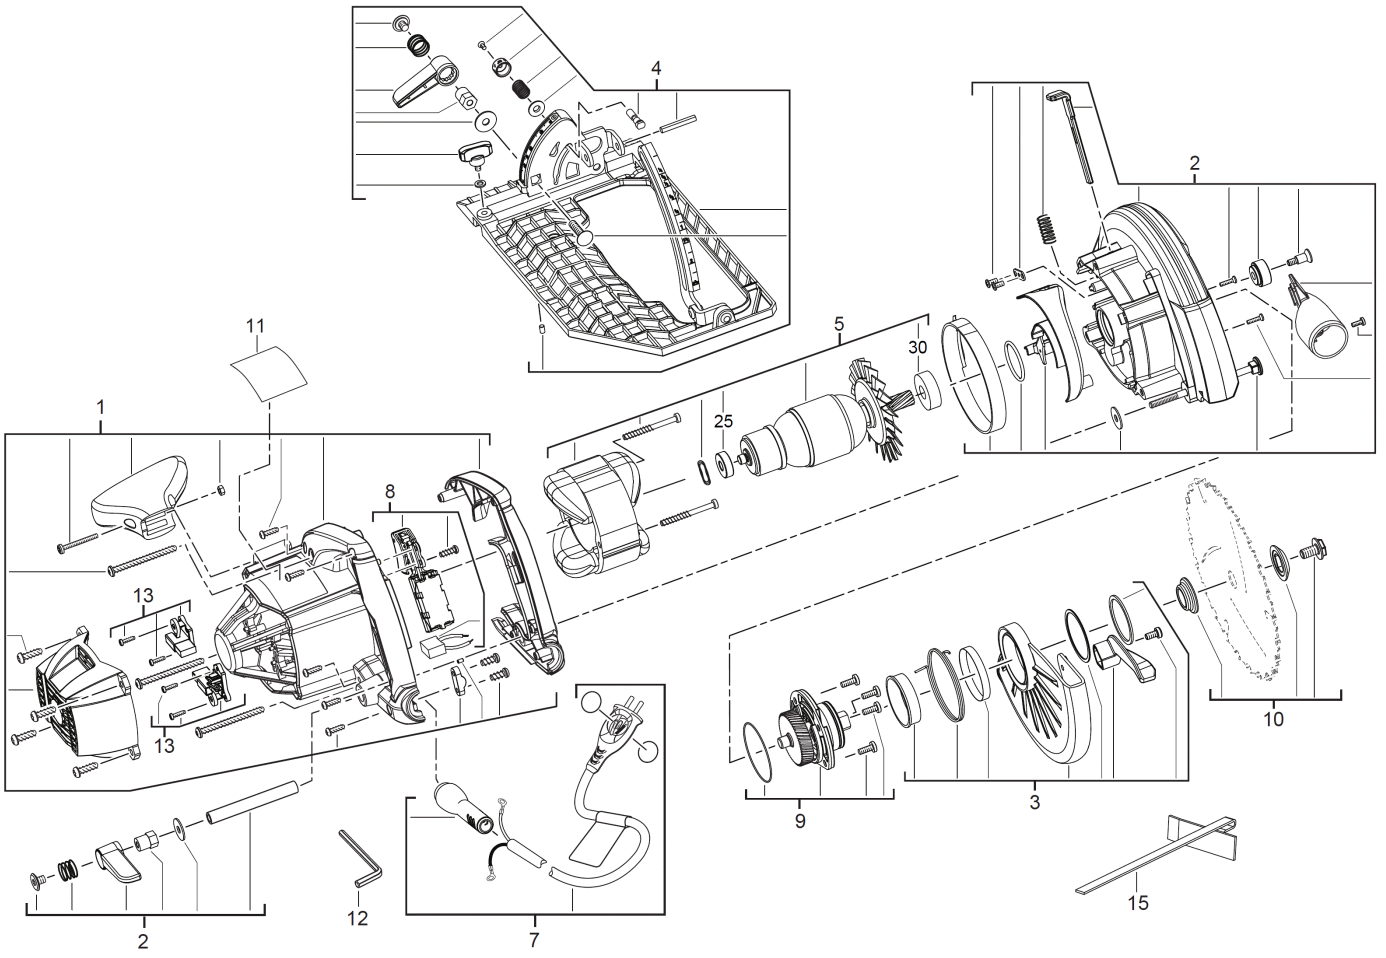

KS66C KREISSAEGE IN2

4935411840 - KS66C - 4000411841

Position	Quantity	Description	Part number	EAN
0001 1	1	MOTORGEHAEUSE	Item discontinued(200007018)	
0002 2	1	BEFESTIGUNGS-SET	Item discontinued(200441004)	
0003 3	1	SCHUTZHAUBE	Item discontinued(200444005)	
0004 4	1	GRUNDKOERPER	200234013	4002395795895
0005 5	1	MOTOR	Item discontinued(201444001)	
0007 6	1	ANSCHLUSSLEITUNG	Item discontinued(200311014)	
0008 7	1	SCHALTER	Item discontinued(200275004)	
0009 8	1	ANTRIEB	Item discontinued(200317004)	
0010 9	1	FLANSCH	Item discontinued(200458005)	
0011 10	1	LEISTUNGSSCHILD	Item discontinued(940976523)	
0012 11	1	SCHRAUBENSCHLUESSEL	681231001	4002395795130
0013 12	1	KOHLEBUERSTEN-SET	Item discontinued(200233007)	
0015 13	1	FUEHRUNGSSTUECK	Item discontinued(690119007)	
0025 14	1	KUGELLAGER	681100001	4002395903900
0030 15	1	KUGELLAGER	4931435723	4002395863754