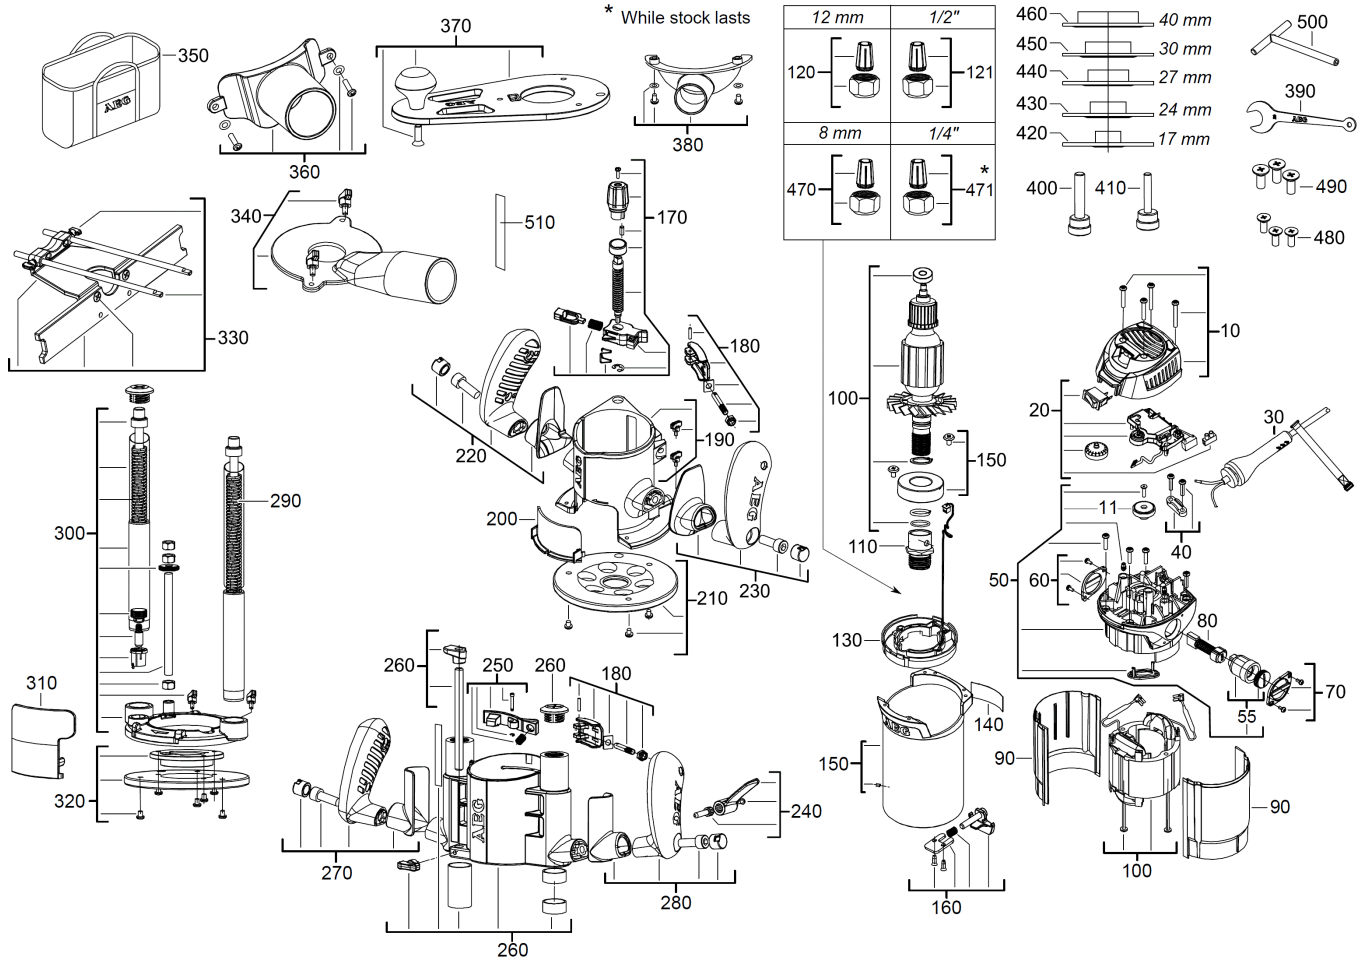

Position	Quantity	Description	Part number	EAN
0010 1	1	DECKEL	201416001	4002395829620
0011 2	1	MAGNETSCHEIBE	4931452583	4002395172924
0020 3	1	ELECTRONIK-BAUSTEIN	201417001	4002395829491
0030 4	1	ANSCHLUSSKLEMME	201339001	4002395829514
0040 5	1	HALTEPLATTE	Item discontinued(201418001)	
0050 6	1	BUERSTENHALTER	201419001	4002395829170
0055 7	2	BUERSTENHALTER	4931446483	4002395877263
0060 8	1	DECKEL	Item discontinued(201420001)	
0070 9	1	DECKEL	Item discontinued(201420002)	
0080 10	1	BUERSTENEINSATZ	301036001	4002395829200
0090 11	1	ISOLATOR	Item discontinued(519267001)	
0100 12	1	MOTOREINHEIT	201215001	4002395829392
0110 13	1	HALTERING	671876001	4002395829187
0120 14	1	SPANNZANGE	201394002	4002395829149
0121 15	1	SPANNZANGE	201406002	4002395829125
0130 16	1	HALTERUNG	Item discontinued(290139041)	
0140 17	1	LEISTUNGSSCHILD	Item discontinued(940488023)	
0150 18	1	MOTORGEHAEUSE	Item discontinued(201381001)	
0160 19	1	SPINDELARRETIERUNG	Item discontinued(201424001)	
0170 20	1	HOEHENSCHIEBER	Item discontinued(201425001)	
0180 21	1	SCHALTHEBEL	201391002	4002395829163
0190 22	1	GRUNDPLATTE	Item discontinued(201382002)	
0200 23	1	LAGERSCHILD	Item discontinued(513094001)	
0210 24	1	GRUNDPLATTE	Item discontinued(201427001)	
0220 25	1	GRIFF LINKS	Item discontinued(201429001)	
0230 26	1	HANDGRIFFHAELFTE RE	Item discontinued(201429002)	
0240 27	1	HEBEL	Item discontinued(201391003)	
0250 28	1	FESTSTELLSCHRAUBE	Item discontinued(201391004)	
0260 29	1	SKALA	201382001	4002395829453
0270 30	1	GRIFF LINKS	Item discontinued(201429003)	
0280 31	1	HANDGRIFFHAELFTE RE	Item discontinued(201429004)	
0290 32	1	FEDER	671760002	4002395830350
0300 33	1	FUEHRUNGSSCHLITTEN	201392002	4002395829484
0310 34	1	ABDECKUNG	Item discontinued(515012001)	
0320 35	1	GRUNDPLATTE	Item discontinued(201427002)	
0330 36	1	ECKENSET	Item discontinued(201383001)	
0340 37	1	STAUBABSAUGVORRTG	Item discontinued(201442001)	
0350 38	1	PLASTIKTUETE	Item discontinued(901311003)	
0360 39	1	STAUBABSAUGVORRTG	Item discontinued(201442002)	
0370 40	1	GRUNDSOCKEL	Item discontinued(303395001)	
0380 41	1	STAUBABSAUGVORRTG	Item discontinued(201442003)	
0390 42	1	SCHLUESSEL	Item discontinued(671674002)	
0400 43	1	FUEHRUNGSSTUECK	Item discontinued(621076001)	
0410 44	1	FUEHRUNGSROLLE	Item discontinued(621076004)	
0420 45	1	STEMPELFUEHRUNG	633056001	4002395830435
0430 46	1	FUEHRUNGSHUELSE	Item discontinued(633057001)	
0440 47	1	FUEHRUNGSHUELSE	Item discontinued(633058001)	
0450 48	1	FUEHRUNGSHUELSE	Item discontinued(633059001)	
0460 49	1	FUEHRUNGSHUELSE	Item discontinued(633060001)	
0470 50	1	SPANNZANGE	201394001	4002395829156